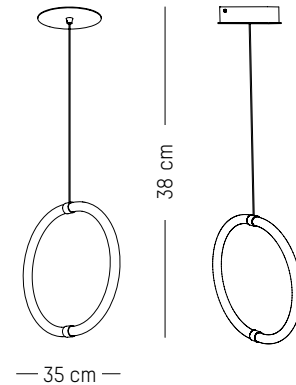

L: 46,7 cm | 18.4 inch
W: 42,6 cm | 16.8 inch
H: 6,8 cm | 2.7 inch
Weight: 1,9 kg | 4.2 lb

Pendant lamp J

L: 42 cm | 16.5 inch
D: 2,4 cm | 1 inch
H: 58 cm | 22.8 inch
Weight: 1,5 kg | 3.3 lb
Cable length (max): 2,5 m | 99 inch

L: 42 cm | 16.5 inch
D: 2,4 cm | 1 inch
H: 28 cm | 11 inch
Weight: 0,96 kg | 2.12 lb
Cable length (max): 2,5 m | 99 inch

PACKAGING :

L: 46,7 cm | 18.4 inch
W: 42,6 cm | 16.8 inch
H: 6,8 cm | 2.7 inch
Weight: 1,9 kg | 4.2 lb

Pendant lamp J

L: 42 cm | 16.5 inch
D: 2,4 cm | 1 inch
H: 58 cm | 22.8 inch
Weight: 1,5 kg | 3.3 lb
Cable length (max): 2,5 m | 99 inch

PACKAGING :

L: 62,5 cm | 24.6 inch
W: 46,7 cm | 18.4 inch
H: 6,8 cm | 2.7 inch
Weight: 2,5 kg | 5.5 lb

Pendant lamp O

L: 35 cm | 14 inch
D: 2,4 cm | 1 inch
H: 38 cm | 17.8 inch
Weight: 1,4 kg | 3.1 lb
Cable length (max): 2,5 m | 99 inch

PACKAGING :

L: 46,7 cm | 18.4 inch
W: 42,6 cm | 16.8 inch
H: 6,8 cm | 2.7 inch
Weight: 2,5 kg | 5.5 lb