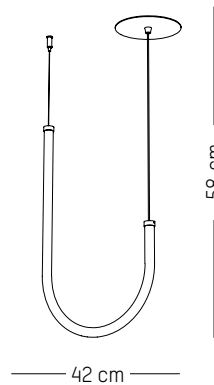

L: 46,7 cm | 18.4 inch
W: 42,6 cm | 16.8 inch
H: 6,8 cm | 2.7 inch
Weight: 1,9 kg | 4.2 lb

Pendant lamp J

L: 42 cm | 16.5 inch
D: 2,4 cm | 1 inch
H: 58 cm | 22.8 inch
Weight: 1,5 kg | 3.3 lb
Cable length (max): 2,5 m | 99 inch

PACKAGING :

L: 62,5 cm | 24.6 inch
W: 46,7 cm | 18.4 inch
H: 6,8 cm | 2.7 inch
Weight: 2,5 kg | 5.5 lb

Pendant lamp O

L: 35 cm | 14 inch
D: 2,4 cm | 1 inch
H: 38 cm | 17.8 inch
Weight: 1,4 kg | 3.1 lb
Cable length (max): 2,5 m | 99 inch

L: 42 cm | 16.5 inch
D: 2,4 cm | 1 inch
H: 28 cm | 11 inch
Weight: 0,96 kg | 2.12 lb
Cable length (max): 2,5 m | 99 inch

PACKAGING :

L: 46,7 cm | 18.4 inch
W: 42,6 cm | 16.8 inch
H: 6,8 cm | 2.7 inch
Weight: 1,9 kg | 4.2 lb

Pendant lamp O

L: 35 cm | 14 inch
D: 2,4 cm | 1 inch
H: 38 cm | 17.8 inch
Weight: 1,4 kg | 3.1 lb
Cable length (max): 2,5 m | 99 inch

PACKAGING :

L: 46,7 cm | 18.4 inch
W: 42,6 cm | 16.8 inch
H: 6,8 cm | 2.7 inch
Weight: 2,5 kg | 5.5 lb