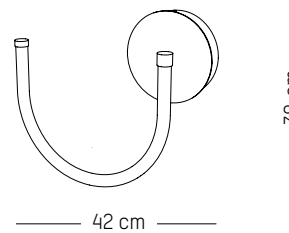

Pendant lamp J

L: 42 cm | 16.5 inch
D: 2,4 cm | 1 inch
H: 58 cm | 22.8 inch
Weight: 1,5 kg | 3.3 lb
Cable length (max): 2,5 m | 99 inch

PACKAGING :

L: 62,5 cm | 24.6 inch
W: 46,7 cm | 18.4 inch
H: 6,8 cm | 2.7 inch
Weight: 2,5 kg | 5.5 lb

Pendant lamp O

L: 35 cm | 14 inch
D: 2,4 cm | 1 inch
H: 38 cm | 17.8 inch
Weight: 1,4 kg | 3.1 lb
Cable length (max): 2,5 m | 99 inch

PACKAGING :

L: 46,7 cm | 18.4 inch
W: 42,6 cm | 16.8 inch
H: 6,8 cm | 2.7 inch
Weight: 2,5 kg | 5.5 lb

-

L: 65 cm | 25.6 inch
W: 74 cm | 25.6 inch
H: 4 cm | 1.4 inch
Weight: 17 kg | 37.5 lb

PACKAGING :

L: 67 cm | 26.4 inch
W: 76 cm | 26.4 inch
H: 6 cm | 2.4 inch
Weight: 20 kg | 54.1 lb

Ceiling plate for double pendant OU

Wall lamp U

-

L: 42 cm | 16.5 inch
D: 7 cm | 2.8 inch
H: 38 cm | 14.9 inch
Canopy: Ø 15cm | 5.9 inch
Weight: 0,96 kg | 2.12 lb

PACKAGING :

L: 46,7 cm | 18.4 inch
W: 42,7 cm | 16.7 inch
H: 7 cm | 2.8 inch
Weight: 1,9 kg | 4.2 lb