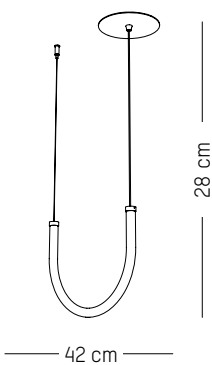

H: 32 cm | 12.6 inch

Weight: 3 kg | 6.6 lb

40 cm

Large table lamp

-

L: 40 cm | 16 inch

H: 60 cm | 23.7 inch

D: 16,5 cm | 7 inch

UK

Power

220-240 V 50-60HZ

Power

220-240 V 50-60 HZ

Pendant lamp U

L: 42 cm | 16.5 inch
D: 2,4 cm | 1 inch
H: 28 cm | 11 inch
Weight: 0,96 kg | 2.12 lb
Cable length (max): 2,5 m | 99 inch

PACKAGING :

L: 46,7 cm | 18.4 inch
W: 42,6 cm | 16.8 inch
H: 6,8 cm | 2.7 inch
Weight: 1,9 kg | 4.2 lb

Pendant lamp J

L: 42 cm | 16.5 inch
D: 2,4 cm | 1 inch
H: 58 cm | 22.8 inch
Weight: 1,5 kg | 3.3 lb
Cable length (max): 2,5 m | 99 inch

PACKAGING :

L: 62,5 cm | 24.6 inch
W: 46,7 cm | 18.4 inch
H: 6,8 cm | 2.7 inch
Weight: 2,5 kg | 5.5 lb

Pendant lamp O

L: 35 cm | 14 inch
D: 2,4 cm | 1 inch
H: 38 cm | 17.8 inch
Weight: 1,4 kg | 3.1 lb
Cable length (max): 2,5 m | 99 inch