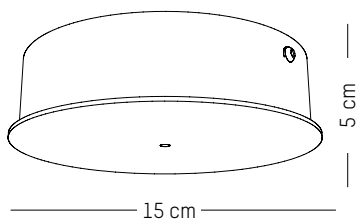

H: 32 cm | 12.6 inch

Weight: 3 kg | 6.6 lb

40 cm

Large table lamp

-

L: 40 cm | 16 inch

H: 60 cm | 23.7 inch

D: 16,5 cm | 7 inch

L: 46,7 cm | 18.4 inch
W: 42,6 cm | 16.8 inch
H: 6,8 cm | 2.7 inch
Weight: 1,9 kg | 4.2 lb

Pendant lamp J

L: 42 cm | 16.5 inch
D: 2,4 cm | 1 inch
H: 58 cm | 22.8 inch
Weight: 1,5 kg | 3.3 lb
Cable length (max): 2,5 m | 99 inch

PACKAGING :

L: 62,5 cm | 24.6 inch
W: 46,7 cm | 18.4 inch
H: 6,8 cm | 2.7 inch
Weight: 2,5 kg | 5.5 lb

Pendant lamp O

L: 35 cm | 14 inch
D: 2,4 cm | 1 inch
H: 38 cm | 17.8 inch
Weight: 1,4 kg | 3.1 lb
Cable length (max): 2,5 m | 99 inch

🇬🇧 UK

CE

CE

Pendant lamp canopy

-

Ø: 15 cm | 5.9 inch

H: 5 cm | 2 inch

Weight: 0,9 kg | 2 lb