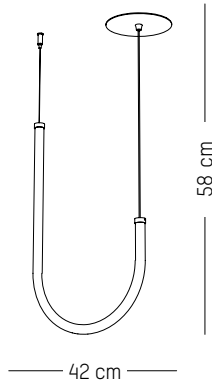

H: 32 cm | 12.6 inch

Weight: 3 kg | 6.6 lb

40 cm

Large table lamp

-

L: 40 cm | 16 inch

H: 60 cm | 23.7 inch

D: 16,5 cm | 7 inch

UK

Power

220-240 V 50-60HZ

Power

220-240 V 50-60 HZ

Pendant lamp U

L: 42 cm | 16.5 inch
D: 2,4 cm | 1 inch
H: 28 cm | 11 inch
Weight: 0,96 kg | 2.12 lb
Cable length (max): 2,5 m | 99 inch

PACKAGING :

L: 46,7 cm | 18.4 inch
W: 42,6 cm | 16.8 inch
H: 6,8 cm | 2.7 inch
Weight: 1,9 kg | 4.2 lb

Pendant lamp J

L: 42 cm | 16.5 inch
D: 2,4 cm | 1 inch
H: 58 cm | 22.8 inch
Weight: 1,5 kg | 3.3 lb
Cable length (max): 2,5 m | 99 inch

PACKAGING :

L: 62,5 cm | 24.6 inch
W: 46,7 cm | 18.4 inch
H: 6,8 cm | 2.7 inch
Weight: 2,5 kg | 5.5 lb

Pendant lamp O

L: 35 cm | 14 inch
D: 2,4 cm | 1 inch
H: 38 cm | 17.8 inch
Weight: 1,4 kg | 3.1 lb
Cable length (max): 2,5 m | 99 inch