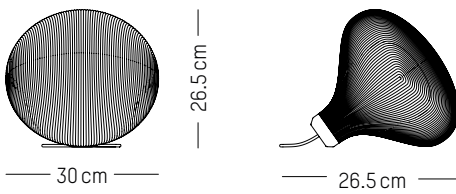

220-240 V 50-60 HZ

Ø: 30 cm | 11.8 inch
W: 26,5 cm | 10.4 inch
H: 26,5 cm | 10.4 inch
Cable length : 180 cm | 70.8 inch
Weight: 2 kg | 4.4 lb

PACKAGING :

W: 37 cm | 14.6 inch
H: 37,5 cm | 14.8 inch
Weight: 2,7 kg | 6 lb