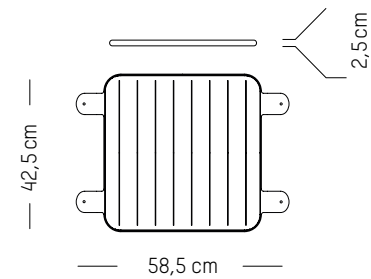

Small

-

L: 50 cm | 20 inch
W: 37 cm | 15 inch
H: 2,5 cm | 1 inch
Weight: 0,4 kg | 0.8 lb

PACKAGING :

L: 53cm | 20.9 inch
W: 53cm | 20.9 inch
Weight: 0,6 kg | 1.3 lb

Large

-

L: 58,4 cm | 24 inch
W : 45 cm | 18 inch
H: 2,5 cm | 1 inch
Weight: 0,4 kg | 0.8 lb