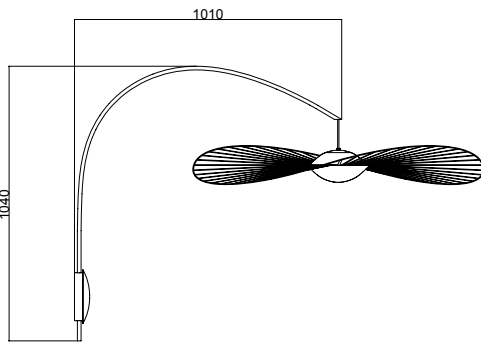

220-240 V 50-60HZ

Power

220-240 V 50-60 HZ

Power

110-120 V 60 HZ

Ø: 110 cm | 43.3 inch

H: 104 cm | 41 inch

Canopy: Ø 15cm | 5.9 inch