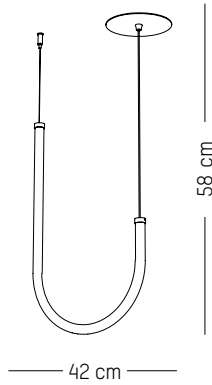

H: 32 cm | 12.6 inch

Weight: 3 kg | 6.6 lb

40 cm

Large table lamp

-

L: 40 cm | 16 inch

H: 60 cm | 23.7 inch

D: 16,5 cm | 7 inch

Power

220-240 V 50-60 HZ

Pendant lamp U

L: 42 cm | 16.5 inch
D: 2,4 cm | 1 inch
H: 28 cm | 11 inch
Weight: 0,96 kg | 2.12 lb
Cable length (max): 2,5 m | 99 inch

PACKAGING :

L: 46,7 cm | 18.4 inch
W: 42,6 cm | 16.8 inch
H: 6,8 cm | 2.7 inch
Weight: 1,9 kg | 4.2 lb

Pendant lamp J

L: 42 cm | 16.5 inch
D: 2,4 cm | 1 inch
H: 58 cm | 22.8 inch
Weight: 1,5 kg | 3.3 lb
Cable length (max): 2,5 m | 99 inch

PACKAGING :

L: 62,5 cm | 24.6 inch
W: 46,7 cm | 18.4 inch
H: 6,8 cm | 2.7 inch
Weight: 2,5 kg | 5.5 lb

Pendant lamp O

L: 35 cm | 14 inch
D: 2,4 cm | 1 inch
H: 38 cm | 17.8 inch
Weight: 1,4 kg | 3.1 lb
Cable length (max): 2,5 m | 99 inch

PACKAGING :

L: 46,7 cm | 18.4 inch
W: 42,6 cm | 16.8 inch
H: 6,8 cm | 2.7 inch
Weight: 2,5 kg | 5.5 lb