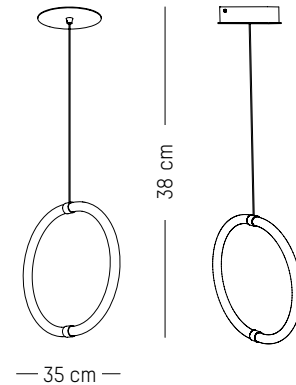

Power

220-240 V 50-60 HZ

Pendant lamp U

L: 42 cm | 16.5 inch
D: 2,4 cm | 1 inch
H: 28 cm | 11 inch
Weight: 0,96 kg | 2.12 lb
Cable length (max): 2,5 m | 99 inch

PACKAGING :

L: 46,7 cm | 18.4 inch
W: 42,6 cm | 16.8 inch
H: 6,8 cm | 2.7 inch
Weight: 1,9 kg | 4.2 lb

Pendant lamp O

L: 35 cm | 14 inch
D: 2,4 cm | 1 inch
H: 38 cm | 17.8 inch
Weight: 1,4 kg | 3.1 lb
Cable length (max): 2,5 m | 99 inch

PACKAGING :

L: 46,7 cm | 18.4 inch
W: 42,6 cm | 16.8 inch
H: 6,8 cm | 2.7 inch
Weight: 2,5 kg | 5.5 lb

PACKAGING :

L: 46,7 cm | 18.4 inch
W: 42,6 cm | 16.8 inch
H: 6,8 cm | 2.7 inch
Weight: 1,9 kg | 4.2 lb

Pendant lamp J

L: 42 cm | 16.5 inch
D: 2,4 cm | 1 inch
H: 58 cm | 22.8 inch
Weight: 1,5 kg | 3.3 lb
Cable length (max): 2,5 m | 99 inch

PACKAGING :

L: 62,5 cm | 24.6 inch
W: 46,7 cm | 18.4 inch
H: 6,8 cm | 2.7 inch
Weight: 2,5 kg | 5.5 lb

Pendant lamp O

L: 35 cm | 14 inch
D: 2,4 cm | 1 inch
H: 38 cm | 17.8 inch
Weight: 1,4 kg | 3.1 lb
Cable length (max): 2,5 m | 99 inch