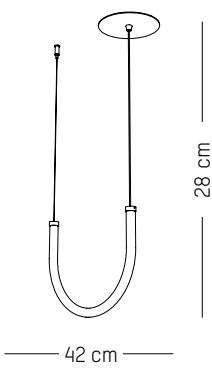

H: 32 cm | 12.6 inch

Weight: 3 kg | 6.6 lb

40 cm

Large table lamp

-

L: 40 cm | 16 inch

H: 60 cm | 23.7 inch

D: 16,5 cm | 7 inch

Power

220-240 V 50-60 HZ

Pendant lamp U

L: 42 cm | 16.5 inch
D: 2,4 cm | 1 inch
H: 28 cm | 11 inch
Weight: 0,96 kg | 2.12 lb
Cable length (max): 2,5 m | 99 inch

PACKAGING :

L: 46,7 cm | 18.4 inch
W: 42,6 cm | 16.8 inch
H: 6,8 cm | 2.7 inch
Weight: 1,9 kg | 4.2 lb

Pendant lamp J

L: 42 cm | 16.5 inch
D: 2,4 cm | 1 inch
H: 58 cm | 22.8 inch
Weight: 1,5 kg | 3.3 lb
Cable length (max): 2,5 m | 99 inch

PACKAGING :

L: 62,5 cm | 24.6 inch
W: 46,7 cm | 18.4 inch
H: 6,8 cm | 2.7 inch
Weight: 2,5 kg | 5.5 lb

Pendant lamp O

L: 35 cm | 14 inch
D: 2,4 cm | 1 inch
H: 38 cm | 17.8 inch
Weight: 1,4 kg | 3.1 lb
Cable length (max): 2,5 m | 99 inch

PACKAGING :

L: 46,7 cm | 18.4 inch
W: 42,6 cm | 16.8 inch
H: 6,8 cm | 2.7 inch
Weight: 2,5 kg | 5.5 lb