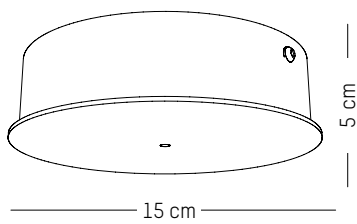

H: 32 cm | 12.6 inch

Weight: 3 kg | 6.6 lb

40 cm

Large table lamp

-

L: 40 cm | 16 inch

H: 60 cm | 23.7 inch

D: 16,5 cm | 7 inch

Pendant lamp J

L: 42 cm | 16.5 inch
D: 2,4 cm | 1 inch
H: 58 cm | 22.8 inch
Weight: 1,5 kg | 3.3 lb
Cable length (max): 2,5 m | 99 inch

PACKAGING :

L: 62,5 cm | 24.6 inch
W: 46,7 cm | 18.4 inch
H: 6,8 cm | 2.7 inch
Weight: 2,5 kg | 5.5 lb

Pendant lamp O

L: 35 cm | 14 inch
D: 2,4 cm | 1 inch
H: 38 cm | 17.8 inch
Weight: 1,4 kg | 3.1 lb
Cable length (max): 2,5 m | 99 inch

PACKAGING :

L: 46,7 cm | 18.4 inch
W: 42,6 cm | 16.8 inch
H: 6,8 cm | 2.7 inch
Weight: 2,5 kg | 5.5 lb

CE

Pendant lamp canopy

-

Ø: 15 cm | 5.9 inch

H: 5 cm | 2 inch

Weight: 0,9 kg | 2 lb

PACKAGING :

L: 15 cm | 5.9 inch