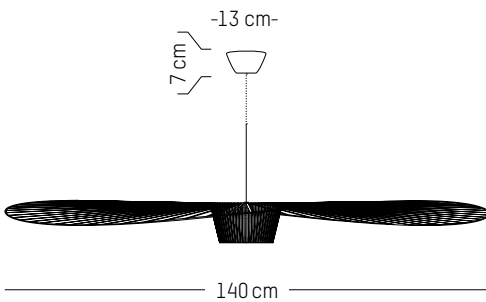

Power

220-240 V 50-60 HZ

Power

110-120 V 60 HZ

Small

-

Ø: 140 cm | 55 inch

Weight: 0,5 kg | 1 lb