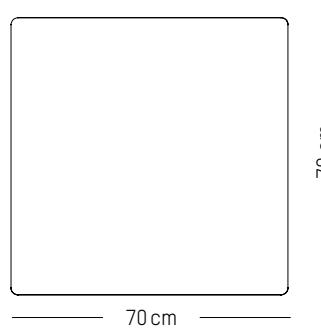

Blue

Coral

Square table

-

L: 70cm | 28 inch

D: 70 cm | 28 inch

H: 73 cm | 29 inch

Weight: 14,5 kg | 32 lb