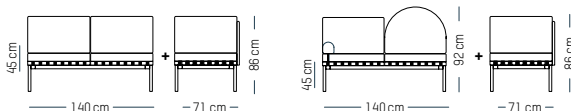

**2 seater sofa without armrest
+ 2 armchairs with 1 armrest**