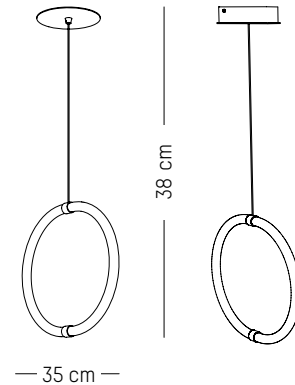

L: 46,7 cm | 18.4 inch
W: 42,6 cm | 16.8 inch
H: 6,8 cm | 2.7 inch
Weight: 1,9 kg | 4.2 lb

Pendant lamp J

-

L: 42 cm | 16.5 inch
D: 2,4 cm | 1 inch
H: 58 cm | 22.8 inch
Weight: 1,5 kg | 3.3 lb
Cable length (max): 2,5 m | 99 inch

L: 42 cm | 16.5 inch
D: 2,4 cm | 1 inch
H: 28 cm | 11 inch
Weight: 0,96 kg | 2.12 lb
Cable length (max): 2,5 m | 99 inch

PACKAGING :

L: 46,7 cm | 18.4 inch
W: 42,6 cm | 16.8 inch
H: 6,8 cm | 2.7 inch
Weight: 1,9 kg | 4.2 lb

Pendant lamp J

L: 42 cm | 16.5 inch
D: 2,4 cm | 1 inch
H: 58 cm | 22.8 inch
Weight: 1,5 kg | 3.3 lb
Cable length (max): 2,5 m | 99 inch

PACKAGING :

L: 62,5 cm | 24.6 inch
W: 46,7 cm | 18.4 inch
H: 6,8 cm | 2.7 inch
Weight: 2,5 kg | 5.5 lb

Pendant lamp O

L: 35 cm | 14 inch
D: 2,4 cm | 1 inch
H: 38 cm | 17.8 inch
Weight: 1,4 kg | 3.1 lb
Cable length (max): 2,5 m | 99 inch

PACKAGING :

L: 46,7 cm | 18.4 inch
W: 42,6 cm | 16.8 inch
H: 6,8 cm | 2.7 inch
Weight: 2,5 kg | 5.5 lb