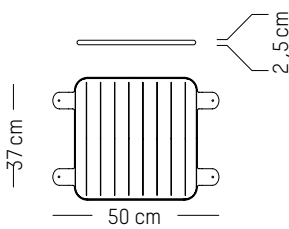

Small

-

L: 50 cm | 20 inch
W: 37 cm | 15 inch
H: 2,5 cm | 1 inch
Weight: 0,4 kg | 0.8 lb

PACKAGING :

L: 53cm | 20.9 inch
W: 53cm | 20.9 inch
Weight: 0,6 kg | 1.3 lb

Large

-

L: 58,4 cm | 24 inch
W : 45 cm | 18 inch
H: 2,5 cm | 1 inch
Weight: 0,4 kg | 0.8 lb