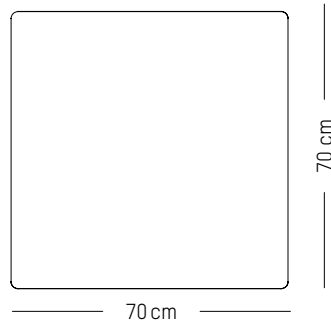

Mint-green

Blue

Coral

48

Coffee table

-

L: 70cm | 28 inch

W: 70 cm | 28 inch