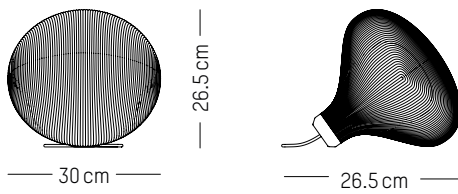

220-240 V 50-60 HZ

Ø: 30 cm | 11.8 inch
W: 26,5 cm | 10.4 inch
H: 26,5 cm | 10.4 inch
Cable length : 180 cm | 70.8 inch
Weight: 2 kg | 4.4 lb

PACKAGING :

W: 37 cm | 14.6 inch
H: 37,5 cm | 14.8 inch
Weight: 2,7 kg | 6 lb