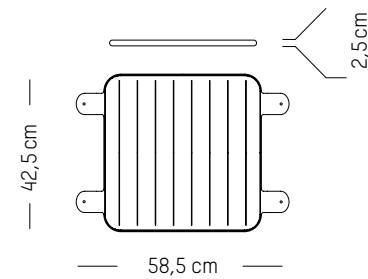

Small

-

L: 50 cm | 20 inch
W: 37 cm | 15 inch
H: 2,5 cm | 1 inch
Weight: 0,4 kg | 0.8 lb

PACKAGING :

L: 53cm | 20.9 inch
W: 53cm | 20.9 inch
Weight: 0,6 kg | 1.3 lb

Large

-

L: 58,4 cm | 24 inch
W : 45 cm | 18 inch
H: 2,5 cm | 1 inch
Weight: 0,4 kg | 0.8 lb