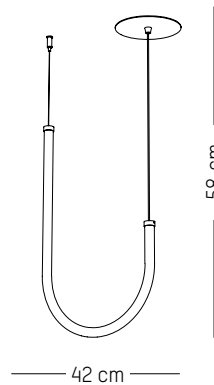

L: 46,7 cm | 18.4 inch
W: 42,6 cm | 16.8 inch
H: 6,8 cm | 2.7 inch
Weight: 1,9 kg | 4.2 lb

Pendant lamp J

-

L: 42 cm | 16.5 inch
D: 2,4 cm | 1 inch
H: 58 cm | 22.8 inch
Weight: 1,5 kg | 3.3 lb
Cable length (max): 2,5 m | 99 inch

PACKAGING :

L: 62,5 cm | 24.6 inch
W: 46,7 cm | 18.4 inch
H: 6,8 cm | 2.7 inch
Weight: 2,5 kg | 5.5 lb

Pendant lamp O

-

L: 35 cm | 14 inch
D: 2,4 cm | 1 inch
H: 38 cm | 17.8 inch
Weight: 1,4 kg | 3.1 lb
Cable length (max): 2,5 m | 99 inch

L: 42 cm | 16.5 inch
D: 2,4 cm | 1 inch
H: 28 cm | 11 inch
Weight: 0,96 kg | 2.12 lb
Cable length (max): 2,5 m | 99 inch

PACKAGING :

L: 46,7 cm | 18.4 inch
W: 42,6 cm | 16.8 inch
H: 6,8 cm | 2.7 inch
Weight: 1,9 kg | 4.2 lb

Pendant lamp O

L: 35 cm | 14 inch
D: 2,4 cm | 1 inch
H: 38 cm | 17.8 inch
Weight: 1,4 kg | 3.1 lb
Cable length (max): 2,5 m | 99 inch

PACKAGING :

L: 46,7 cm | 18.4 inch
W: 42,6 cm | 16.8 inch
H: 6,8 cm | 2.7 inch
Weight: 2,5 kg | 5.5 lb