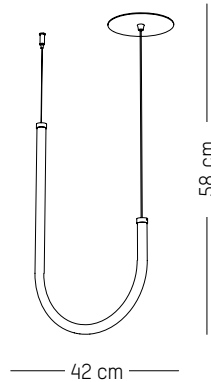

40 cm

Large table lamp

-

L: 40 cm | 16 inch

H: 60 cm | 23.7 inch

D: 16,5 cm | 7 inch

Weight: 3 kg | 6.6 lb

Cable length: 175cm | 68.9 inch

Power

220-240 V 50-60HZ

Power

220-240 V 50-60 HZ

Pendant lamp U

-

L: 42 cm | 16.5 inch
D: 2,4 cm | 1 inch
H: 28 cm | 11 inch
Weight: 0,96 kg | 2.12 lb
Cable length (max): 2,5 m | 99 inch

PACKAGING :

L: 46,7 cm | 18.4 inch
W: 42,6 cm | 16.8 inch
H: 6,8 cm | 2.7 inch
Weight: 1,9 kg | 4.2 lb

Pendant lamp J

-

L: 42 cm | 16.5 inch
D: 2,4 cm | 1 inch
H: 58 cm | 22.8 inch
Weight: 1,5 kg | 3.3 lb
Cable length (max): 2,5 m | 99 inch

PACKAGING :

L: 62,5 cm | 24.6 inch
W: 46,7 cm | 18.4 inch
H: 6,8 cm | 2.7 inch
Weight: 2,5 kg | 5.5 lb

Pendant lamp O

-

L: 35 cm | 14 inch
D: 2,4 cm | 1 inch
H: 38 cm | 17.8 inch
Weight: 1,4 kg | 3.1 lb
Cable length (max): 2,5 m | 99 inch