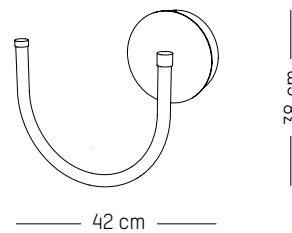

Pendant lamp J

L: 42 cm | 16.5 inch
D: 2,4 cm | 1 inch
H: 58 cm | 22.8 inch
Weight: 1,5 kg | 3.3 lb
Cable length (max): 2,5 m | 99 inch

PACKAGING :

L: 62,5 cm | 24.6 inch
W: 46,7 cm | 18.4 inch
H: 6,8 cm | 2.7 inch
Weight: 2,5 kg | 5.5 lb

Pendant lamp O

L: 35 cm | 14 inch
D: 2,4 cm | 1 inch
H: 38 cm | 17.8 inch
Weight: 1,4 kg | 3.1 lb
Cable length (max): 2,5 m | 99 inch

PACKAGING :

L: 46,7 cm | 18.4 inch
W: 42,6 cm | 16.8 inch
H: 6,8 cm | 2.7 inch
Weight: 2,5 kg | 5.5 lb

-

L: 65 cm | 25.6 inch
W: 74 cm | 25.6 inch
H: 4 cm | 1.4 inch
Weight: 17 kg | 37.5 lb

PACKAGING :

L: 67 cm | 26.4 inch
W: 76 cm | 26.4 inch
H: 6 cm | 2.4 inch
Weight: 20 kg | 54.1 lb

Ceiling plate for double pendant OU

Wall lamp U

-

L: 42 cm | 16.5 inch
D: 7 cm | 2.8 inch
H: 38 cm | 14.9 inch
Canopy: Ø 15cm | 5.9 inch
Weight: 0,96 kg | 2.12 lb

PACKAGING :

L: 46,7 cm | 18.4 inch
W: 42,7 cm | 16.7 inch
H: 7 cm | 2.8 inch
Weight: 1,9 kg | 4.2 lb