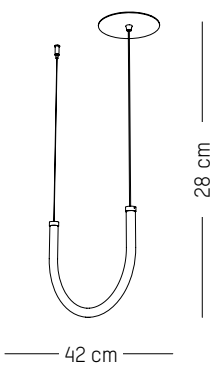

40 cm

Large table lamp

-

L: 40 cm | 16 inch

H: 60 cm | 23.7 inch

D: 16,5 cm | 7 inch

Weight: 3 kg | 6.6 lb

Cable length: 175cm | 68.9 inch

Power

220-240 V 50-60HZ

Power

220-240 V 50-60 HZ

Pendant lamp U

-

L: 42 cm | 16.5 inch
D: 2,4 cm | 1 inch
H: 28 cm | 11 inch
Weight: 0,96 kg | 2.12 lb
Cable length (max): 2,5 m | 99 inch

PACKAGING :

L: 46,7 cm | 18.4 inch
W: 42,6 cm | 16.8 inch
H: 6,8 cm | 2.7 inch
Weight: 1,9 kg | 4.2 lb

Pendant lamp J

-

L: 42 cm | 16.5 inch
D: 2,4 cm | 1 inch
H: 58 cm | 22.8 inch
Weight: 1,5 kg | 3.3 lb
Cable length (max): 2,5 m | 99 inch

PACKAGING :

L: 62,5 cm | 24.6 inch
W: 46,7 cm | 18.4 inch
H: 6,8 cm | 2.7 inch
Weight: 2,5 kg | 5.5 lb

Pendant lamp O

-

L: 35 cm | 14 inch
D: 2,4 cm | 1 inch
H: 38 cm | 17.8 inch
Weight: 1,4 kg | 3.1 lb
Cable length (max): 2,5 m | 99 inch