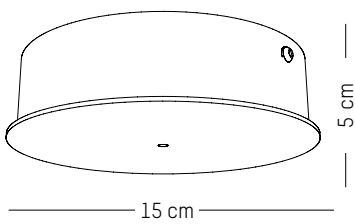

40 cm

Large table lamp

-

L: 40 cm | 16 inch

H: 60 cm | 23.7 inch

D: 16,5 cm | 7 inch

Weight: 3 kg | 6.6 lb

Cable length: 175cm | 68.9 inch

L: 46,7 cm | 18.4 inch
W: 42,6 cm | 16.8 inch
H: 6,8 cm | 2.7 inch
Weight: 1,9 kg | 4.2 lb

Pendant lamp J

-

L: 42 cm | 16.5 inch
D: 2,4 cm | 1 inch
H: 58 cm | 22.8 inch
Weight: 1,5 kg | 3.3 lb
Cable length (max): 2,5 m | 99 inch

PACKAGING :

L: 62,5 cm | 24.6 inch
W: 46,7 cm | 18.4 inch
H: 6,8 cm | 2.7 inch
Weight: 2,5 kg | 5.5 lb

Pendant lamp O

-

L: 35 cm | 14 inch
D: 2,4 cm | 1 inch
H: 38 cm | 17.8 inch
Weight: 1,4 kg | 3.1 lb
Cable length (max): 2,5 m | 99 inch

🇬🇧 UK

CE

CE

Pendant lamp canopy

-

Ø: 15 cm | 5.9 inch

H: 5 cm | 2 inch

Weight: 0,9 kg | 2 lb