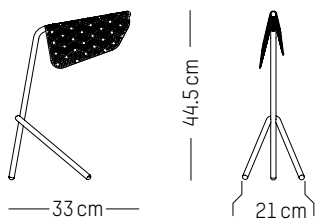

220-240 V 50-60 HZ

Power

110-120 V 60 HZ

Table lamp

-

L: 33 cm | 13 inch

W: 21 cm | 8.3 inch

H: 44,5 cm | 17.5 inch

Floor lamp

-

L: 54 cm | 21.3 inch

W : 34 cm | 13.4 inch

H : 120 cm | 47.3 inch

Cable length : 200 cm | 79 inch

Weight: 2 kg | 4.4 lb

PACKAGING :