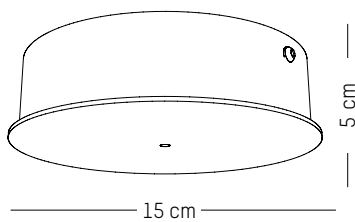

28 cm

Small table lamp

-

L: 28 cm | 11 inch

H: 28 cm | 11 inch

D: 10 cm | 4 inch

Weight: 1,5 kg | 3.3 lb

Cable length: 175cm | 68.9 inch

Pendant lamp J

-

L: 42 cm | 16.5 inch
D: 2,4 cm | 1 inch
H: 58 cm | 22.8 inch
Weight: 1,5 kg | 3.3 lb
Cable length (max): 2,5 m | 99 inch

PACKAGING :

L: 62,5 cm | 24.6 inch
W: 46,7 cm | 18.4 inch
H: 6,8 cm | 2.7 inch
Weight: 2,5 kg | 5.5 lb

Pendant lamp O

-

L: 35 cm | 14 inch
D: 2,4 cm | 1 inch
H: 38 cm | 17.8 inch
Weight: 1,4 kg | 3.1 lb
Cable length (max): 2,5 m | 99 inch

PACKAGING :

L: 46,7 cm | 18.4 inch
W: 42,6 cm | 16.8 inch
H: 6,8 cm | 2.7 inch
Weight: 2,5 kg | 5.5 lb

CE

Pendant lamp canopy

-

Ø: 15 cm | 5.9 inch

H: 5 cm | 2 inch

Weight: 0,9 kg | 2 lb

PACKAGING :

L: 15 cm | 5.9 inch