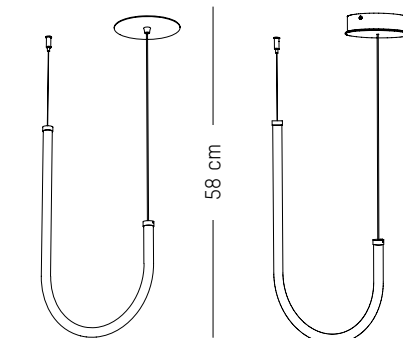

PACKAGING :

L: 46,7 cm | 18.4 inch
W: 42,6 cm | 16.8 inch
H: 6,8 cm | 2.7 inch
Weight: 1,9 kg | 4.2 lb

Pendant lamp J

L: 42 cm | 16.5 inch
D: 2,4 cm | 1 inch
H: 58 cm | 22.8 inch
Weight: 1,5 kg | 3.3 lb
Cable length (max): 2,5 m | 99 inch

PACKAGING :

L: 62,5 cm | 24.6 inch
W: 46,7 cm | 18.4 inch
H: 6,8 cm | 2.7 inch
Weight: 2,5 kg | 5.5 lb

Pendant lamp O

L: 35 cm | 14 inch
D: 2,4 cm | 1 inch
H: 38 cm | 17.8 inch
Weight: 1,4 kg | 3.1 lb
Cable length (max): 2,5 m | 99 inch