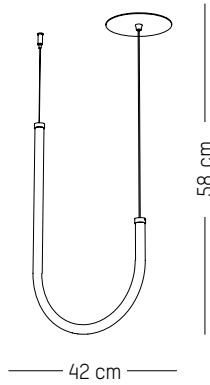

H: 32 cm | 12.6 inch

Weight: 3 kg | 6.6 lb

40 cm

Large table lamp

-

L: 40 cm | 16 inch

H: 60 cm | 23.7 inch

D: 16,5 cm | 7 inch

L: 42 cm | 16.5 inch
D: 2,4 cm | 1 inch
H: 28 cm | 11 inch
Weight: 0,96 kg | 2.12 lb
Cable length (max): 2,5 m | 99 inch

PACKAGING :

L: 46,7 cm | 18.4 inch
W: 42,6 cm | 16.8 inch
H: 6,8 cm | 2.7 inch
Weight: 1,9 kg | 4.2 lb

Pendant lamp J

-

L: 42 cm | 16.5 inch
D: 2,4 cm | 1 inch
H: 58 cm | 22.8 inch
Weight: 1,5 kg | 3.3 lb
Cable length (max): 2,5 m | 99 inch

PACKAGING :

L: 62,5 cm | 24.6 inch
W: 46,7 cm | 18.4 inch
H: 6,8 cm | 2.7 inch
Weight: 2,5 kg | 5.5 lb

Pendant lamp O

-

L: 35 cm | 14 inch
D: 2,4 cm | 1 inch
H: 38 cm | 17.8 inch
Weight: 1,4 kg | 3.1 lb
Cable length (max): 2,5 m | 99 inch

PACKAGING :

L: 46,7 cm | 18.4 inch
W: 42,6 cm | 16.8 inch
H: 6,8 cm | 2.7 inch
Weight: 2,5 kg | 5.5 lb