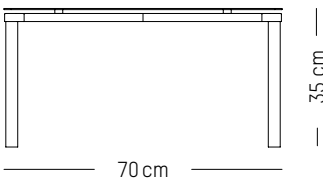

Mint-green

Blue

Coral

48

Coffee table

-

L: 70cm | 28 inch

W: 70 cm | 28 inch