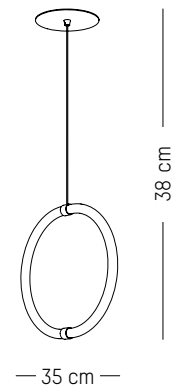

H: 32 cm | 12.6 inch

Weight: 3 kg | 6.6 lb

40 cm

Large table lamp

-

L: 40 cm | 16 inch

H: 60 cm | 23.7 inch

D: 16,5 cm | 7 inch

L: 42 cm | 16.5 inch
D: 2,4 cm | 1 inch
H: 28 cm | 11 inch
Weight: 0,96 kg | 2.12 lb
Cable length (max): 2,5 m | 99 inch

PACKAGING :

L: 46,7 cm | 18.4 inch
W: 42,6 cm | 16.8 inch
H: 6,8 cm | 2.7 inch
Weight: 1,9 kg | 4.2 lb

Pendant lamp J

-

L: 42 cm | 16.5 inch
D: 2,4 cm | 1 inch
H: 58 cm | 22.8 inch
Weight: 1,5 kg | 3.3 lb
Cable length (max): 2,5 m | 99 inch

PACKAGING :

L: 62,5 cm | 24.6 inch
W: 46,7 cm | 18.4 inch
H: 6,8 cm | 2.7 inch
Weight: 2,5 kg | 5.5 lb

Pendant lamp O

-

L: 35 cm | 14 inch
D: 2,4 cm | 1 inch
H: 38 cm | 17.8 inch
Weight: 1,4 kg | 3.1 lb
Cable length (max): 2,5 m | 99 inch

PACKAGING :

L: 46,7 cm | 18.4 inch
W: 42,6 cm | 16.8 inch
H: 6,8 cm | 2.7 inch
Weight: 2,5 kg | 5.5 lb