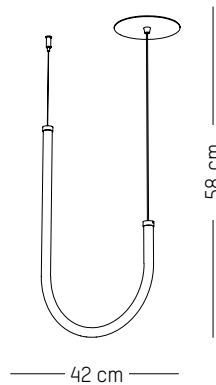

Pendant lamp O

-

L: 35 cm | 14 inch
D: 2,4 cm | 1 inch
H: 38 cm | 17.8 inch
Weight: 1,4 kg | 3.1 lb
Cable length (max): 2,5 m | 99 inch

PACKAGING :

L: 46,7 cm | 18.4 inch
W: 42,6 cm | 16.8 inch
H: 6,8 cm | 2.7 inch
Weight: 2,5 kg | 5.5 lb

LED 8.5W LED input: 720 lumens

US

Power

110-120 V 60 HZ

Pendant lamp U

L: 42 cm | 16.5 inch
D: 2,4 cm | 1 inch
H: 28 cm | 11 inch
Weight: 0,96 kg | 2.12 lb
Cable length (max): 2,5 m | 99 inch

PACKAGING :

L: 46,7 cm | 18.4 inch
W: 42,6 cm | 16.8 inch
H: 6,8 cm | 2.7 inch
Weight: 1,9 kg | 4.2 lb

Pendant lamp J

L: 42 cm | 16.5 inch
D: 2,4 cm | 1 inch
H: 58 cm | 22.8 inch
Weight: 1,5 kg | 3.3 lb
Cable length (max): 2,5 m | 99 inch

PACKAGING :

L: 62,5 cm | 24.6 inch
W: 46,7 cm | 18.4 inch
H: 6,8 cm | 2.7 inch
Weight: 2,5 kg | 5.5 lb

Pendant lamp O

L: 35 cm | 14 inch
D: 2,4 cm | 1 inch
H: 38 cm | 17.8 inch
Weight: 1,4 kg | 3.1 lb
Cable length (max): 2,5 m | 99 inch

PACKAGING :

L: 46,7 cm | 18.4 inch
W: 42,6 cm | 16.8 inch
H: 6,8 cm | 2.7 inch
Weight: 2,5 kg | 5.5 lb