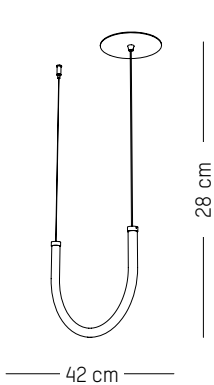

Pendant lamp O

-

L: 35 cm | 14 inch
D: 2,4 cm | 1 inch
H: 38 cm | 17.8 inch
Weight: 1,4 kg | 3.1 lb
Cable length (max): 2,5 m | 99 inch

PACKAGING :

L: 46,7 cm | 18.4 inch
W: 42,6 cm | 16.8 inch
H: 6,8 cm | 2.7 inch
Weight: 2,5 kg | 5.5 lb

LED 8.5W LED input: 720 lumens

US

Power

110-120 V 60 HZ

Pendant lamp U

L: 42 cm | 16.5 inch
D: 2,4 cm | 1 inch
H: 28 cm | 11 inch
Weight: 0,96 kg | 2.12 lb
Cable length (max): 2,5 m | 99 inch

PACKAGING :

L: 46,7 cm | 18.4 inch
W: 42,6 cm | 16.8 inch
H: 6,8 cm | 2.7 inch
Weight: 1,9 kg | 4.2 lb

Pendant lamp J

L: 42 cm | 16.5 inch
D: 2,4 cm | 1 inch
H: 58 cm | 22.8 inch
Weight: 1,5 kg | 3.3 lb
Cable length (max): 2,5 m | 99 inch

PACKAGING :

L: 62,5 cm | 24.6 inch
W: 46,7 cm | 18.4 inch
H: 6,8 cm | 2.7 inch
Weight: 2,5 kg | 5.5 lb

Pendant lamp O

L: 35 cm | 14 inch
D: 2,4 cm | 1 inch
H: 38 cm | 17.8 inch
Weight: 1,4 kg | 3.1 lb
Cable length (max): 2,5 m | 99 inch

PACKAGING :

L: 46,7 cm | 18.4 inch
W: 42,6 cm | 16.8 inch
H: 6,8 cm | 2.7 inch
Weight: 2,5 kg | 5.5 lb