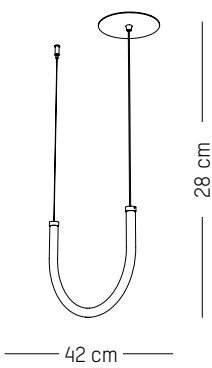

Pendant lamp U

-

L: 42 cm | 16.5 inch
D: 2,4 cm | 1 inch
H: 28 cm | 11 inch
Weight: 0,96 kg | 2.12 lb
Cable length (max): 2,5 m | 99 inch

PACKAGING :

L: 46,7 cm | 18.4 inch
W: 42,6 cm | 16.8 inch
H: 6,8 cm | 2.7 inch
Weight: 1,9 kg | 4.2 lb