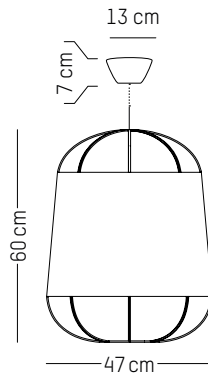

220-240 V 50-60 HZ

Power

110-120 V 60 HZ

Table lamp

L: 33 cm | 13 inch

W: 21 cm | 8.3 inch

H: 44,5 cm | 17.5 inch

Cable length: 200 cm | 79 inch

L: 42 cm | 16.5 inch

W: 42 cm | 16.5 inch

H: 15 cm | 5.9 inch

Weight: 1,5 kg | 3.3 lb

Grillo S

-

Ø: 23 cm | 9.1 inch

D: 10 cm | 3.9 inch

-

Ø: 22 cm | 8.7 inch
H: 42 cm | 16.5 inch
Weight: 0,4 kg | 0.9 lb
Cable length: 250 cm | 99 inch or
on demand: 1000 cm | 394 inch

PACKAGING :

Type: Carton box
L: 27,5 cm | 10.8 inch
W: 27,5 cm | 10.8 inch
H: 48,5 cm | 19.1 inch
Weight: 1,3 kg | 2.9 lb

Medium

-

Ø: 47 cm | 18.5 inch
H: 60 cm | 23.6 inch
Weight: 0,8 kg | 1.8 lb
Cable length: 250 cm | 99 inch or
on demand: 1000 cm | 394 inch

PACKAGING :

Type: Carton box
L: 52,5 cm | 20.7 inch
W: 52,5 cm | 20.7 inch
H: 66,5 cm | 26.2 inch
Weight: 3,5 kg | 7.7 lb