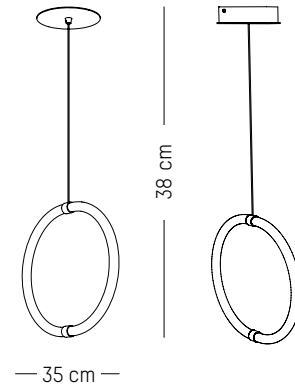

Pendant lamp O

-

L: 35 cm | 14 inch
D: 2,4 cm | 1 inch
H: 38 cm | 17.8 inch
Weight: 1,4 kg | 3.1 lb
Cable length (max): 2,5 m | 99 inch

PACKAGING :

L: 46,7 cm | 18.4 inch
W: 42,6 cm | 16.8 inch
H: 6,8 cm | 2.7 inch
Weight: 2,5 kg | 5.5 lb

LED 8.5W LED input: 720 lumens

US

Power

110-120 V 60 HZ

Pendant lamp U

L: 42 cm | 16.5 inch
D: 2,4 cm | 1 inch
H: 28 cm | 11 inch
Weight: 0,96 kg | 2.12 lb
Cable length (max): 2,5 m | 99 inch

PACKAGING :

L: 46,7 cm | 18.4 inch
W: 42,6 cm | 16.8 inch
H: 6,8 cm | 2.7 inch
Weight: 1,9 kg | 4.2 lb

Pendant lamp J

L: 42 cm | 16.5 inch
D: 2,4 cm | 1 inch
H: 58 cm | 22.8 inch
Weight: 1,5 kg | 3.3 lb
Cable length (max): 2,5 m | 99 inch

PACKAGING :

L: 62,5 cm | 24.6 inch
W: 46,7 cm | 18.4 inch
H: 6,8 cm | 2.7 inch
Weight: 2,5 kg | 5.5 lb

Pendant lamp O

L: 35 cm | 14 inch
D: 2,4 cm | 1 inch
H: 38 cm | 17.8 inch
Weight: 1,4 kg | 3.1 lb
Cable length (max): 2,5 m | 99 inch

PACKAGING :

L: 46,7 cm | 18.4 inch
W: 42,6 cm | 16.8 inch
H: 6,8 cm | 2.7 inch
Weight: 2,5 kg | 5.5 lb