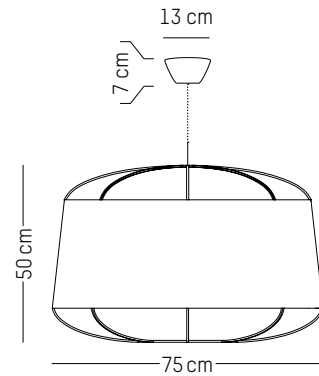

220-240 V 50-60 HZ

Power

110-120 V 60 HZ

Table lamp

L: 33 cm | 13 inch

W: 21 cm | 8.3 inch

H: 44,5 cm | 17.5 inch

Cable length: 200 cm | 79 inch

L: 42 cm | 16.5 inch

W: 42 cm | 16.5 inch

H: 15 cm | 5.9 inch

Weight: 1,5 kg | 3.3 lb

Grillo S

-

Ø: 23 cm | 9.1 inch

D: 10 cm | 3.9 inch

-

Ø: 22 cm | 8.7 inch
H: 42 cm | 16.5 inch
Weight: 0,4 kg | 0.9 lb
Cable length: 250 cm | 99 inch or
on demand: 1000 cm | 394 inch

PACKAGING :

Type: Carton box
L: 27,5 cm | 10.8 inch
W: 27,5 cm | 10.8 inch
H: 48,5 cm | 19.1 inch
Weight: 1,3 kg | 2.9 lb

Medium

-

Ø: 47 cm | 18.5 inch
H: 60 cm | 23.6 inch
Weight: 0,8 kg | 1.8 lb
Cable length: 250 cm | 99 inch or
on demand: 1000 cm | 394 inch

PACKAGING :

Type: Carton box
L: 52,5 cm | 20.7 inch
W: 52,5 cm | 20.7 inch
H: 66,5 cm | 26.2 inch
Weight: 3,5 kg | 7.7 lb