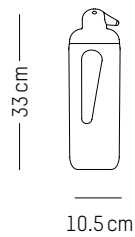

-

Ø: 10,5 cm | 3.9 inch
H: 24 cm | 9.4 inch
Weight: 0,6 kg | 1.4 lb

PACKAGING :

L: 17 cm | 6.7 inch
W: 17 cm | 6.7 inch
H: 43 cm | 16.9 inch
Weight: 0.86 kg | 1.9 lb

Papa ping

-

Ø: 10,5 cm | 3.9 inch
H: 33 cm | 13 inch
Weight: 0,9 kg | 1.9 lb