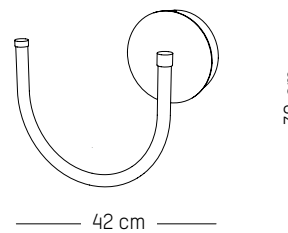

Pendant lamp J

L: 42 cm | 16.5 inch
D: 2,4 cm | 1 inch
H: 58 cm | 22.8 inch
Weight: 1,5 kg | 3.3 lb
Cable length (max): 2,5 m | 99 inch

PACKAGING :

L: 62,5 cm | 24.6 inch
W: 46,7 cm | 18.4 inch
H: 6,8 cm | 2.7 inch
Weight: 2,5 kg | 5.5 lb

Pendant lamp O

L: 35 cm | 14 inch
D: 2,4 cm | 1 inch
H: 38 cm | 17.8 inch
Weight: 1,4 kg | 3.1 lb
Cable length (max): 2,5 m | 99 inch

PACKAGING :

L: 46,7 cm | 18.4 inch
W: 42,6 cm | 16.8 inch
H: 6,8 cm | 2.7 inch
Weight: 2,5 kg | 5.5 lb

-

L: 65 cm | 25.6 inch
W: 74 cm | 25.6 inch
H: 4 cm | 1.4 inch
Weight: 17 kg | 37.5 lb

PACKAGING :

L: 67 cm | 26.4 inch
W: 76 cm | 26.4 inch
H: 6 cm | 2.4 inch
Weight: 20 kg | 54.1 lb

Ceiling plate for double pendant OU

Wall lamp U

-

L: 42 cm | 16.5 inch
D: 7 cm | 2.8 inch
H: 38 cm | 14.9 inch
Canopy: Ø 15cm | 5.9 inch
Weight: 0,96 kg | 2.12 lb

PACKAGING :

L: 46,7 cm | 18.4 inch
W: 42,7 cm | 16.7 inch
H: 7 cm | 2.8 inch
Weight: 1,9 kg | 4.2 lb