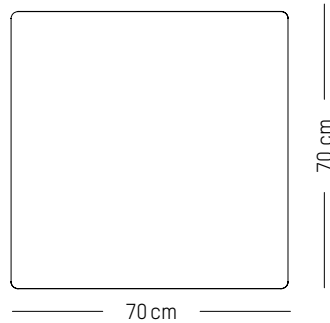

Mint-green

Blue

Coral

48

Coffee table

-

L: 70cm | 28 inch

W: 70 cm | 28 inch