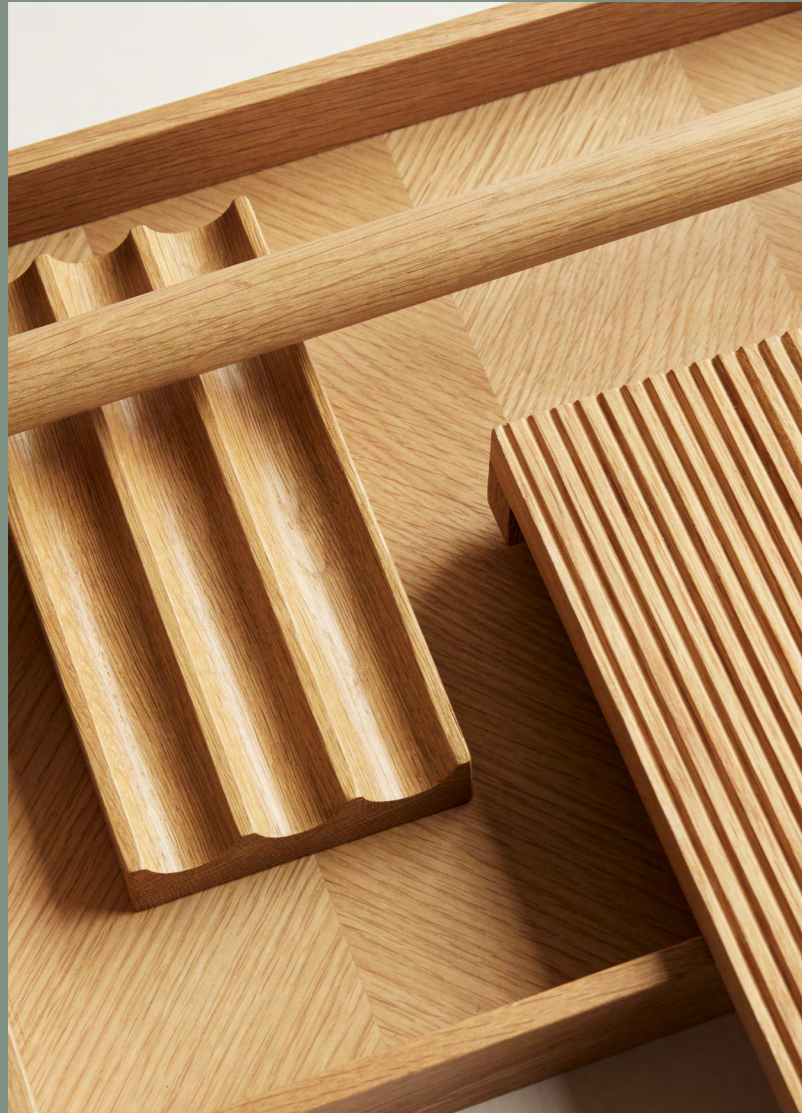

Twist Bedspread Square

Agenda Cushion

Chand Pendant Eclipse

Split Stool

Fleur Vase

Niche Side Table

Hübsch Care

FSC®