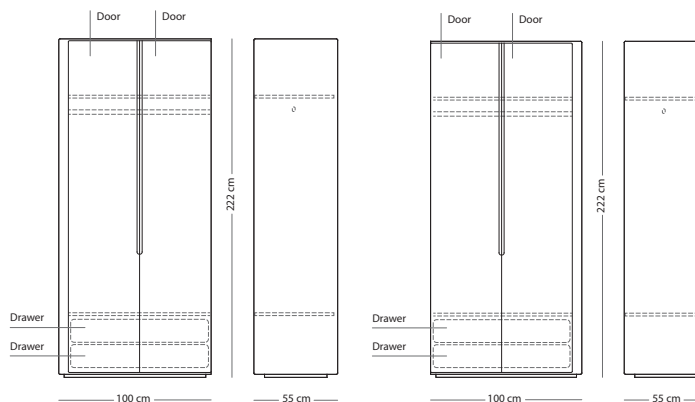

Ena modular wardrobe - hanger

Item no: Varies per version, see table

CORPUS MATERIAL

WOOD FINISH

Solid oak - Hardwax oil: White 1015/Natural 1505

FRONTS

MDF - White 9010

Fully assembled product

OPTION

Base module - left (06F)	€ 1.300,00
Right module - wide (06A)	€ 1.300,00