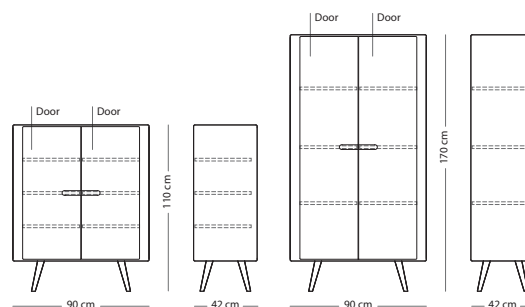

Ena cabinet 90

Item no: Varies per version, see table

CORPUS MATERIAL

Solid oak

WOOD FINISH

Solid oak - Hardwax oil: White 1015/Natural 1505

FRONTS

MDF - White 9010

SIZE

90x42x110
(05B)

90x42x170
(05D)

€ 1.090,00

€ 1.290,00