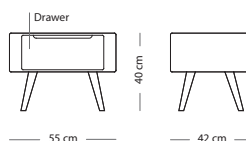

Ena nightstand 55 - 1 drawer

Item no. 044

CORPUS MATERIAL

WOOD FINISH

Solid oak - Hardwax oil: White 1015/Natural 1505

FRONTS

MDF - White 9010

SIZE

55x42x40

Solid oak

€ 290,00