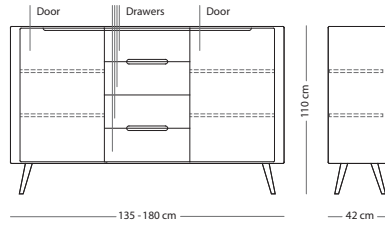

Ena dresser

Item no: Varies per version, see table

WOOD FINISH

Solid oak - Hardwax oil: White 1015/Natural 1505

FRONTS

MDF - White 9010

CORPUS MATERIAL

SIZE **Solid oak**

135x42x110 (075) € 1.290,00

180x42x110 (076) € 1.590,00