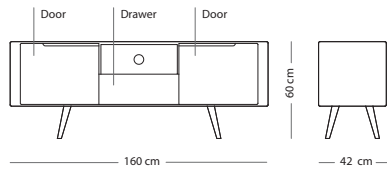

Ena TV sideboard 160

Item no. 059

CORPUS MATERIAL

SIZE Solid oak

160x42x60 € 990,00

WOOD FINISH

Solid oak - Hardwax oil: White 1015/Natural 1505

FRONTS

MDF - White 9010