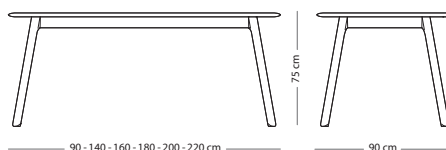

Fully assembled product

Tables & desks

Teska table

Item no: Varies per version, see table

MATERIAL

SIZE	Solid oak
90x90x75 (1D9)	€ 890,00
140x90x75 (1D4)	€ 1.090,00
160x90x75 (1D5)	€ 1.190,00
180x90x75 (1D6)	€ 1.290,00
200x90x75 (1D7)	€ 1.390,00
220x90x75 (1D8)	€ 1.490,00