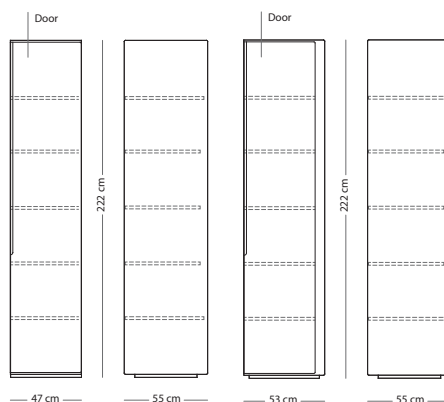

Ena modular wardrobe - shelves

Item no: Varies per version, see table

CORPUS MATERIAL

WOOD FINISH

Solid oak - Hardwax oil: White 1015/Natural 1505

FRONTS

MDF - White 9010

Fully assembled product

OPTION

Middle module - narrow (06C)	€ 790,00
Right module - narrow (070)	€ 950,00