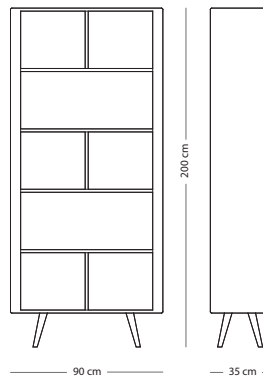

Ena room divider

Item no. 080

CORPUS MATERIAL

SIZE

Solid oak

90x35x200

€ 990,00

WOOD FINISH

Solid oak - Hardwax oil: White 1015/Natural 1505

FRONTS

MDF - White 9010