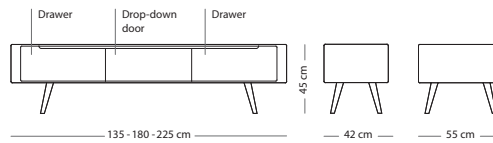

Ena lowboard

Item no: Varies per version, see table

CORPUS MATERIAL

Solid oak

WOOD FINISH

Solid oak - Hardwax oil: White 1015/Natural 1505

FRONTS

MDF - White 9010

SIZE

135
(152 - depth 42 | 157 - depth 55)

180
(153 - depth 42 | 158 - depth 55)

225
(154 - depth 42 | 159 - depth 55)

Depth 42

€ 890,00

€ 1.040,00

€ 1.190,00

Depth 55

€ 990,00

€ 1.140,00

€ 1.290,00