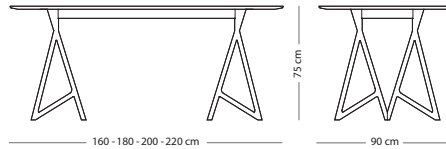

Koza table

Item no: Varies per version, see table

PLATE MATERIAL

SIZE

160x90x75
(03F - oak | 0A3 - linoleum)

Solid oak

Linoleum

€ 1.280,00

€ 1.280,00

180x90x75
(040 - oak | 0A4 - linoleum)

€ 1.350,00

€ 1.350,00

200x90x75
(041 - oak | 0A5 - linoleum)

€ 1.420,00

€ 1.420,00

220x90x75
(042 - oak | 0A6 - linoleum)

€ 1.490,00

€ 1.490,00

WOOD FINISH

Solid oak - Hardwax oil: White 1015/Natural 1505

LINOLEUM

All available colours