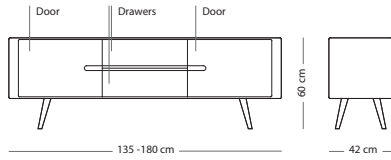

100x45x140
(093)

100x45x216
(094)

Solid oak

€ 990,00

€ 1.390,00

Ena sideboard

Item no: Varies per version, see table

CORPUS MATERIAL