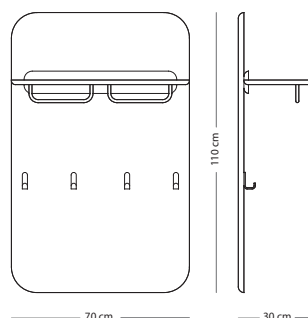

Ena wall coat rack

Item no. 0B8

Assembly

CONSTRUCTION MATERIAL

SIZE	Solid oak
70x30x110	€ 390,00

WOOD FINISH

Solid oak - Hardwax oil: White 1015/Natural 1505