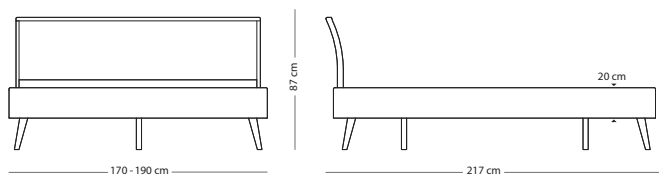

MDF - White 9010

SIZE

55x42x40

Solid oak

€ 290,00

Beds

Ena bed

Item no: Varies per version, see table