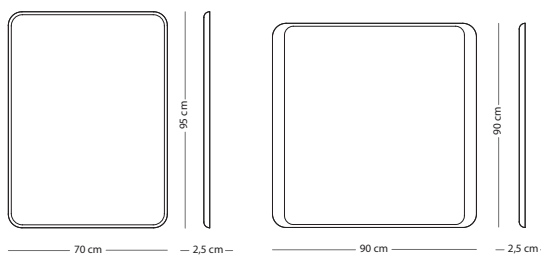

SIZE	Solid oak
Ø 22x3,5 (123)	€ 60,00
Ø 27x4,0 (124)	€ 75,00
Ø 32x4,5 (125)	€ 90,00

WOOD FINISH

Solid oak - Hardwax oil: White 1015

Ena mirror

Item no: Varies per version, see table

Assembly

FRAME MATERIAL

SIZE	Solid oak
70x2,5x95 (07B)	€ 190,00
90x2,5x90 (07A)	€ 240,00