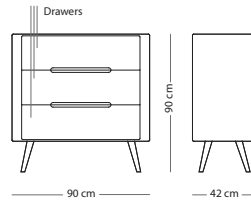

Ena drawer 90 - 3 drawers

Item no. 072

WOOD FINISH

Solid oak - Hardwax oil: White 1015/Natural 1505

FRONTS

MDF - White 9010

CORPUS MATERIAL

SIZE

Solid oak

90x42x90

€ 990,00