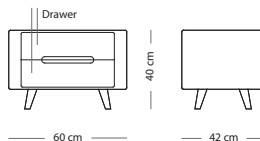

Ena nightstand 60 - 2 drawers

Item no. 021

CORPUS MATERIAL

WOOD FINISH

Solid oak - Hardwax oil: White 1015/Natural 1505

FRONTS

MDF - White 9010

SIZE

60x42x40

Solid oak

€ 330,00