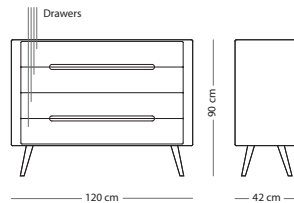

Ena drawer 120 - 4 drawers

Item no. 073

WOOD FINISH

Solid oak - Hardwax oil: White 1015/Natural 1505

FRONTS

MDF - White 9010

CORPUS MATERIAL

SIZE

Solid oak

120x42x90

€ 1.090,00