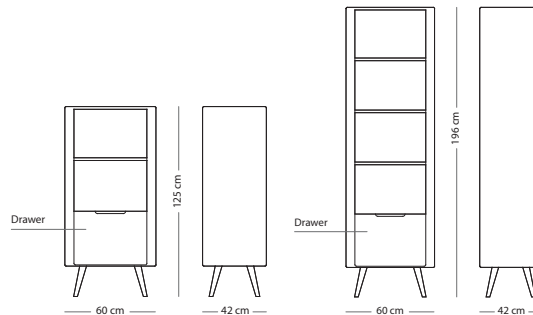

Ena shelf

Item no: Varies per version, see table

CORPUS MATERIAL

SIZE

Solid oak

60x42x125
(063)

€ 690,00

60x42x196
(064)

€ 890,00

WOOD FINISH

Solid oak - Hardwax oil: White 1015/Natural 1505

FRONTS

MDF - White 9010