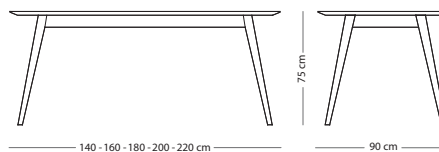

Stafa table

Item no: Varies per version, see table

PLATE MATERIAL

SIZE

140x90x75
(034 - oak | 02D - linoleum)

Solid oak

Linoleum

€ 790,00