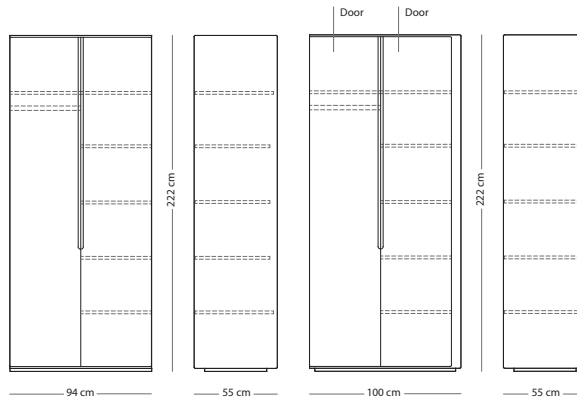

FRONTS

MDF - White 9010

Fully assembled product

OPTION

Middle module - narrow (06C)	€ 790,00
Right module - narrow (070)	€ 950,00

Ena modular wardrobe - hanger & shelves

Item no: Varies per version, see table