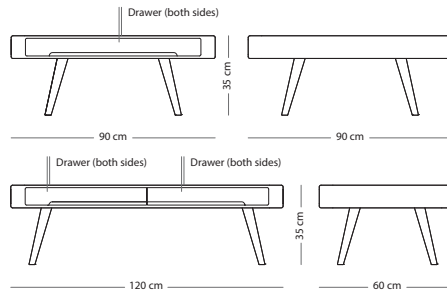

Ena coffee table

Item no: Varies per version, see table

WOOD FINISH

Solid oak - Hardwax oil: White 1015/Natural 1505

FRONTS

MDF - White 9010

MATERIAL

SIZE

Solid oak

90x90x35
(020)

€ 590,00

120x60x35
(043)

€ 650,00