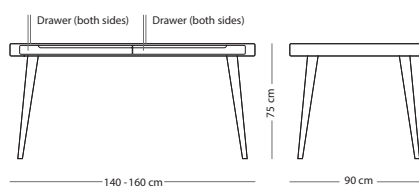

€ 750,00

Incl. shelf
(032)

€ 1.050,00

WOOD FINISH

Solid oak - Hardwax oil: White 1015/Natural 1505

Ena table

Item no: Varies per version, see table

MATERIAL