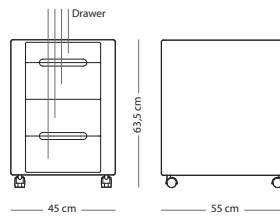

Ena office drawer

Item no. 07C

WOOD FINISH

Solid oak - Hardwax oil: White 1015/Natural 1505

FRONTS

MDF - White 9010

CORPUS MATERIAL

SIZE

Solid oak

42x55x63,5

€ 550,00