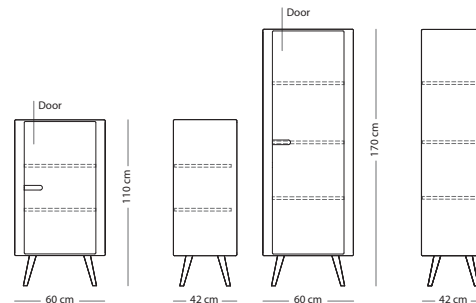

Ena cabinet 60

Item no: Varies per version, see table

CORPUS MATERIAL

Solid oak

WOOD FINISH

Solid oak - Hardwax oil: White 1015/Natural 1505

FRONTS

MDF - White 9010

SIZE

60x42x110
(05F)

60x42x170
(061)

€ 890,00

€ 1.090,00