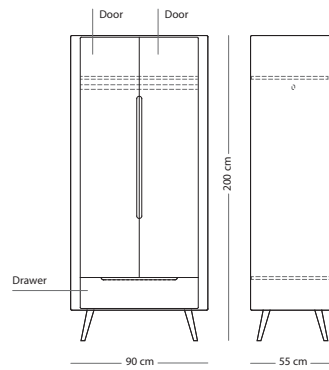

Ena wardrobe

Item no. 06D

WOOD FINISH

Solid oak - Hardwax oil: White 1015/Natural 1505

FRONTS

MDF - White 9010

CORPUS MATERIAL

SIZE **Solid oak**

90x55x200 € 1.390,00