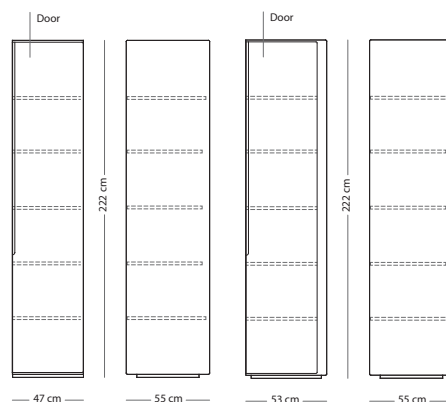

Ena modular wardrobe - shelves

Item no: Varies per version, see table

CORPUS MATERIAL

WOOD FINISH

Solid oak - Hardwax oil: White 1015/Natural 1505

FRONTS

MDF - White 9010

Fully assembled product

OPTION

	Solid oak
Middle module - narrow (06C)	€ 790,00
Right module - narrow (070)	€ 950,00