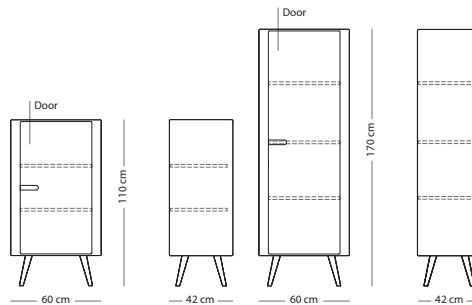

Ena cabinet 60

Item no: Varies per version, see table

CORPUS MATERIAL

Solid oak

WOOD FINISH

Solid oak - Hardwax oil: White 1015/Natural 1505

FRONTS

MDF - White 9010

SIZE

60x42x110
(05F)

60x42x170
(061)

€ 890,00

€ 1.090,00