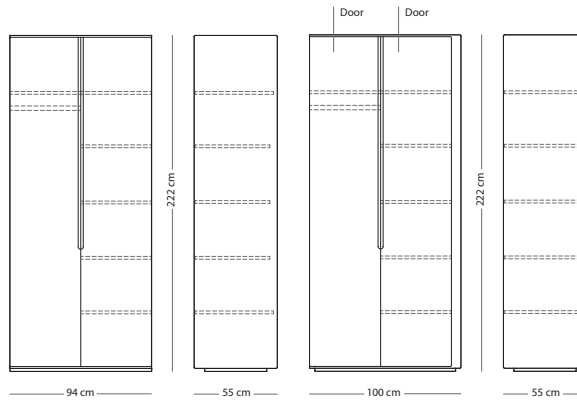

FRONTS

MDF - White 9010

Fully assembled product

OPTION

	Solid oak
Middle module - narrow (06C)	€ 790,00
Right module - narrow (070)	€ 950,00

Ena modular wardrobe - hanger & shelves

Item no: Varies per version, see table