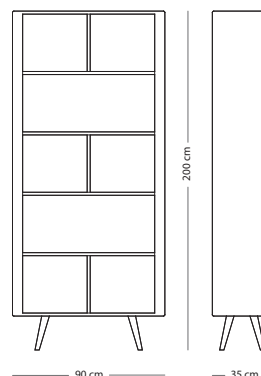

Ena room divider

Item no. 080

CORPUS MATERIAL

SIZE

Solid oak

90x35x200

€ 990,00

WOOD FINISH

Solid oak - Hardwax oil: White 1015/Natural 1505

FRONTS

MDF - White 9010