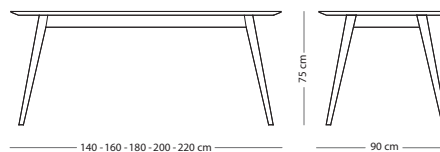

Stafa table

Item no: Varies per version, see table

PLATE MATERIAL

SIZE

140x90x75
(034 - oak | 02D - linoleum)

Solid oak

Linoleum

€ 790,00