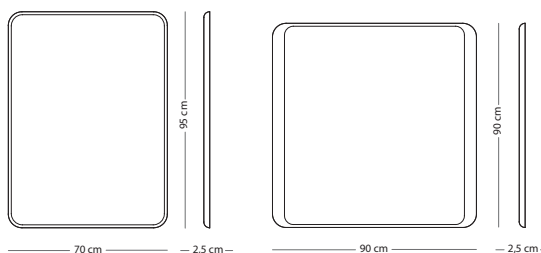

SIZE	Solid oak
Ø 22x3,5 (123)	€ 60,00
Ø 27x4,0 (124)	€ 75,00
Ø 32x4,5 (125)	€ 90,00

WOOD FINISH

Solid oak - Hardwax oil: White 1015

Ena mirror

Item no: Varies per version, see table

Assembly

FRAME MATERIAL

SIZE	Solid oak
70x2,5x95 (07B)	€ 190,00
90x2,5x90 (07A)	€ 240,00