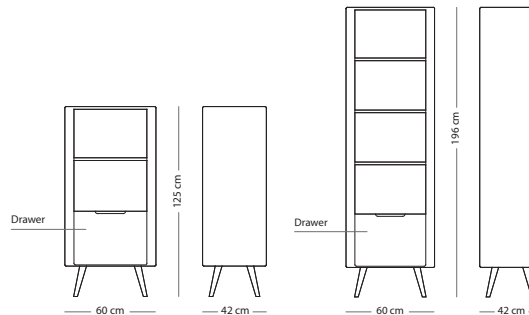

Ena shelf

Item no: Varies per version, see table

CORPUS MATERIAL

SIZE

Solid oak

60x42x125
(063)

€ 690,00

60x42x196
(064)

€ 890,00

WOOD FINISH

Solid oak - Hardwax oil: White 1015/Natural 1505

FRONTS

MDF - White 9010