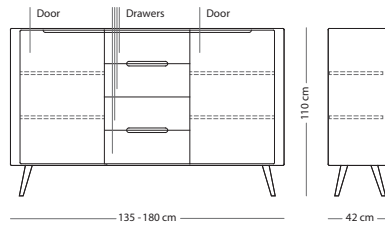

Ena dresser

Item no: Varies per version, see table

CORPUS MATERIAL

SIZE **Solid oak**

135x42x110 (075) € 1.290,00

180x42x110 (076) € 1.590,00

WOOD FINISH

Solid oak - Hardwax oil: White 1015/Natural 1505

FRONTS

MDF - White 9010