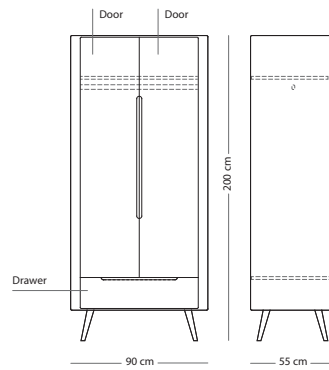

Ena wardrobe

Item no. 06D

CORPUS MATERIAL

SIZE **Solid oak**

90x55x200 € 1.390,00

WOOD FINISH

Solid oak - Hardwax oil: White 1015/Natural 1505

FRONTS

MDF - White 9010