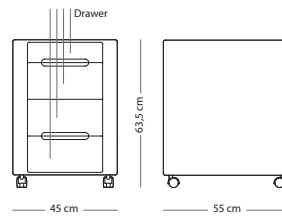

Ena office drawer

Item no. 07C

WOOD FINISH

Solid oak - Hardwax oil: White 1015/Natural 1505

FRONTS

MDF - White 9010

CORPUS MATERIAL

SIZE

Solid oak

42x55x63,5

€ 550,00