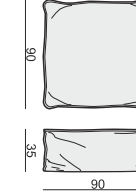

**FOOTSTOOL Ø45**

**FOOTSTOOL Ø60**

**FOOTSTOOL 45x45x45**

**FOOTSTOOL 75x75x45**

**FOOTSTOOL 90x90x35**

**FOOTSTOOL 90x75x35**

**EXAMPLE COVERS**

**FATTY UNIFORM FABRIC**

FOOTSTOOLS: Ø45; Ø60; 45x45x45; 75x75x45; 90x90x35; 90x75x35.

**FATTY UNIFORM LEATHER**

FOOTSTOOLS: Ø45; Ø60; 45x45x45

**FATTY DOUBLE TROUBLE FABRIC**

FOOTSTOOLS: 75x75x45; 90x90x35; 90x75x35

**COLORS WILD**