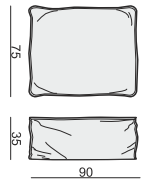

**FOOTSTOOL Ø45**

**FOOTSTOOL Ø60**

**FOOTSTOOL 45x45x45**

**FOOTSTOOL 75x75x45**

**FOOTSTOOL 90x90x35**

**FOOTSTOOL 90x75x35**

**EXAMPLE COVERS**

**FATTY UNIFORM FABRIC**

FOOTSTOOLS: Ø45; Ø60; 45x45x45; 75x75x45; 90x90x35; 90x75x35.

**FATTY UNIFORM LEATHER**

FOOTSTOOLS: Ø45; Ø60; 45x45x45

**FATTY DOUBLE TROUBLE FABRIC**

FOOTSTOOLS: 75x75x45; 90x90x35; 90x75x35

**COLORS WILD**