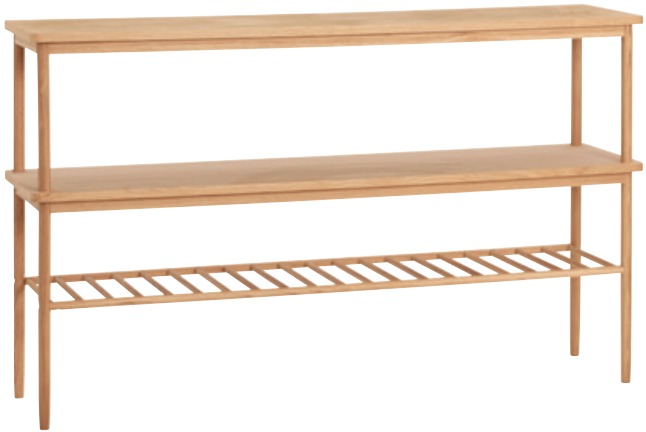

OAK CONSOLE TABLE
880905F/2 pcs
150x38xh91cm
11D19290022
11E2850022
11N29490022
11S29490022