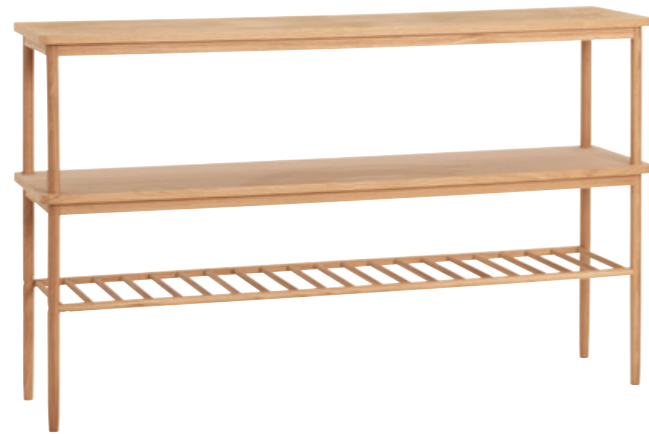

OAK CONSOLE TABLE
880905F/2 pcs
150x38xh91cm
11D19290022
11E2850022
11N29490022
11S29490022

FSC®