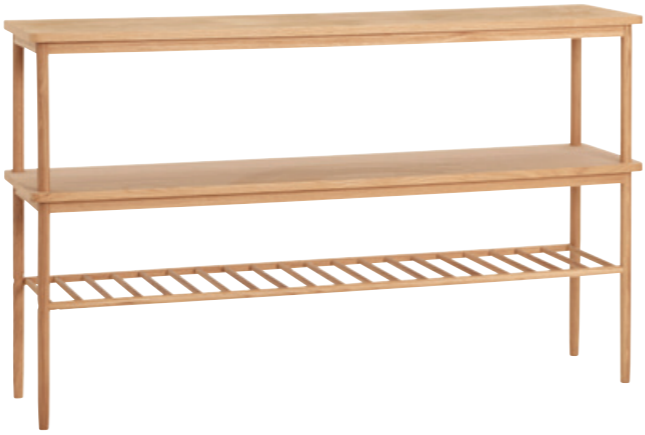

OAK CONSOLE TABLE
880905F/2 pcs
150x38xh91cm
11D19290022
11E2850022
11N29490022
11S29490022