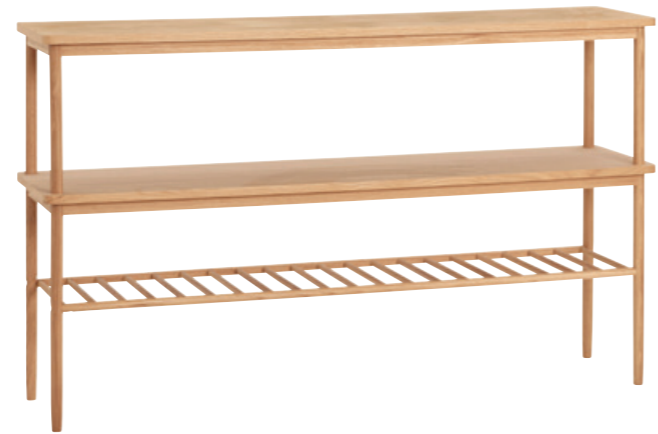

OAK CONSOLE TABLE
880905F/2 pcs
150x38xh91cm
11D19290022
11E2850022
11N29490022
11S29490022

FSC®