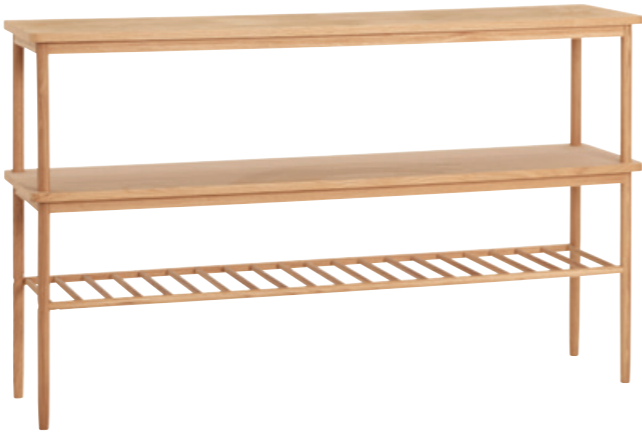

OAK CONSOLE TABLE
880905F/2 pcs
150x38xh91cm
11D19290022
11E2850022
11N29490022
11S29490022