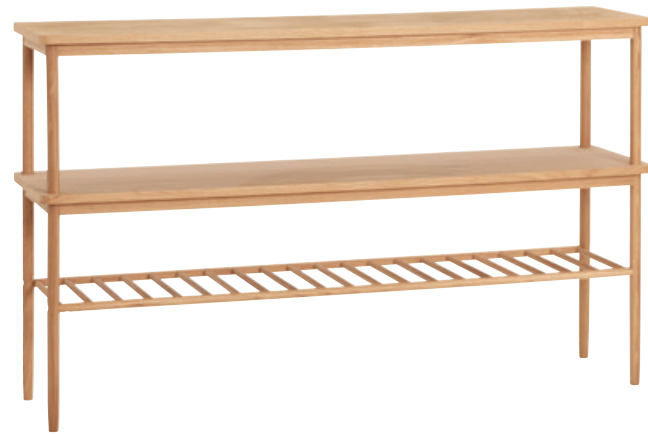

OAK CONSOLE TABLE
880905F/2 pcs
150x38xh91cm
11D19290022
11E2850022
11N29490022
11S29490022

FSC®