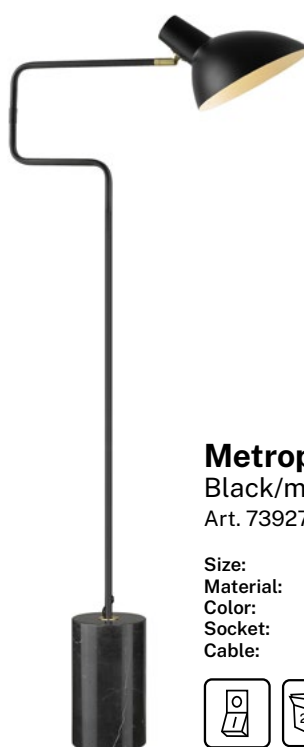

### Metropole chandelier

Black

Art. 739257

**Size:** Ø73 cm, H46 cm  
**Material:** Metal  
**Color:** Black Ø23,4 cm  
**Socket:** 3 x E27, Max 40W, excl.  
**Cable:** 130 cm black textile  
**Extra:** 1,3m adjustable tube (72 cm-130 cm)

### Metropole chandelier

Antique brass

Art. 739264

**Size:** Ø73 cm, H46 cm  
**Material:** Metal  
**Color:** Antique brass Ø23,4 cm  
**Socket:** 3 x E27, Max 40W, excl.  
**Cable:** 130 cm black textile  
**Extra:** 1,3m adjustable tube (72 cm-130 cm)

### Metropole Deluxe table lamp

Black/marble

Art. 739288

**Size:** Ø23,5 cm, H58,5 cm  
**Material:** Metal, marble  
**Color:** Black  
**Socket:** E27, Max 40W, excl.  
**Cable:** 200 cm black textile

### Metropole Deluxe floor lamp

Black/marble

Art. 739271

**Size:** Ø23,5 cm, H138 cm  
**Material:** Metal, marble  
**Color:** Black  
**Socket:** E27, Max 40W, excl.  
**Cable:** 200 cm black textile

Photo: Designa Køkken