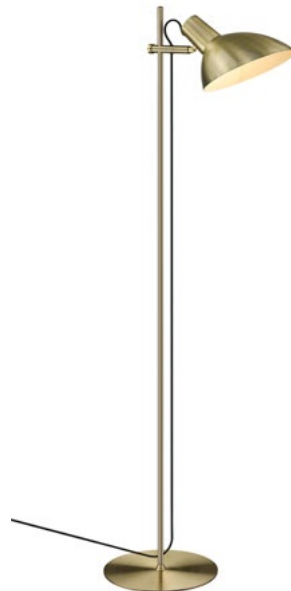

### Metropole pendant Ø25

Black  
Art. 739080

**Size:** Ø25, H27 cm  
**Material:** Metal  
**Color:** Black  
**Socket:** E27, Max 40W excl.  
**Cable:** 250cm textile

### Metropole pendant Ø25

Antique brass  
Art. 739097

**Size:** Ø25, H27 cm  
**Material:** Metal  
**Color:** Antique brass  
**Socket:** E27, Max 40W excl.  
**Cable:** 250cm textile

**Metropole floor lamp**  
Black  
Art. 739196

**Size:** Ø29,5 cm, H150 cm  
**Material:** Metal  
**Color:** Black Ø23,4 cm  
**Socket:** E27, Max 40W, excl.  
**Cable:** 200 cm black textile

**Metropole floor lamp**  
Antique Brass  
Art. 739202

**Size:** Ø29,5 cm, H150 cm  
**Material:** Metal  
**Color:** Antique brass Ø23,4 cm  
**Socket:** E27, Max 40W, excl.  
**Cable:** 200 cm black textile

**Metropole floor lamp**  
Black  
Art. 739226

**Size:** Ø29,5 cm, H 150 cm  
**Material:** Metal  
**Color:** Black Ø23,4 cm  
**Socket:** 2 x E27, Max 40W, excl.  
**Cable:** 200 cm black textile

**Metropole floor lamp**  
Antique Brass  
Art. 739233