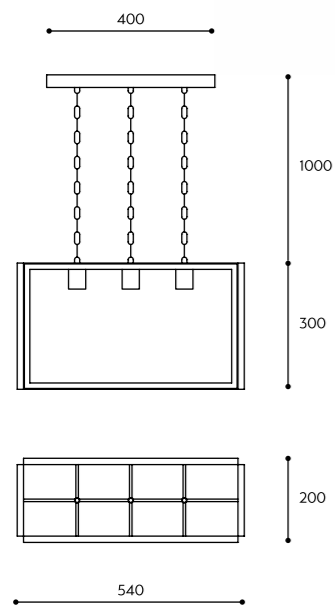

RUNNO

KOLOR STELAŻA / FRAME COLOUR	KOLOR KABLA / CABLE COLOUR	RODZAJ OPLOTU / BRAID TYPE	INDEKS / INDEX			
■	Anga A	biały	white	bawełniany	cotton	ANA121B0
		czarny	black			ANA122B0
		biały	white	poliestrowy	polyester	ANA121P0
		czarny	black			ANA122P0
		zyg zag	zyg zag			ANA123P0
	■	Anga B	biały	white	bawełniany	cotton
		czarny	black			ANB122B0
		biały	white	poliestrowy	polyester	ANB121P0
		czarny	black			ANB122P0
		zyg zag	zyg zag			ANB123P0
■		Enkel 1	biały	white	bawełniany	cotton
		czarny	black			EN1122B0
		ciemno szary	dark gray			EN1124B0
		biały	white	poliestrowy	polyester	EN1121P0
		czarny	black			EN1122P0
		zyg zag	zyg zag			EN1123P0
□	Enkel 1	biały	white	bawełniany	cotton	EN1111B0
		czarny	black			EN1112B0
		ciemno szary	dark gray			EN1114B0
		biały	white	poliestrowy	polyester	EN1111P0
		czarny	black			EN1112P0
		zyg zag	zyg zag			EN1113P0
■	Enkel 3	biały	white	bawełniany	cotton	EN3321B0
		czarny	black			EN3322B0
		ciemno szary	dark gray			EN3324B0
		biały	white	poliestrowy	polyester	EN3321P0
		czarny	black			EN3322P0
		zyg zag	zyg zag			EN3323P0
□	Enkel 3	biały	white	bawełniany	cotton	EN3311B0
		czarny	black			EN3312B0