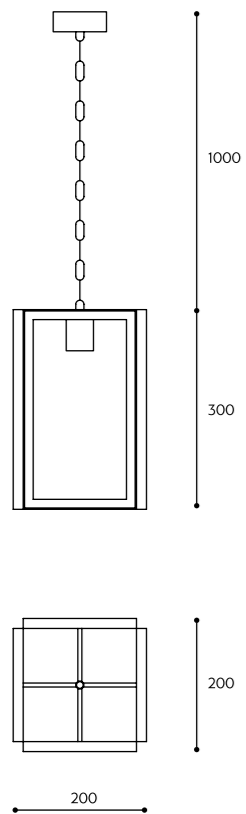

KUUL D1

KUUL E

KUUL F

KUUL F

KUUL ST

NET

NET 1

NET 3

RUNNO

KOLOR STELAŻA / FRAME COLOUR	KOLOR KABLA / CABLE COLOUR	RODZAJ OPLOTU / BRAID TYPE	INDEKS / INDEX			
■	Anga A	biały	white	bawełniany	cotton	ANA121B0
		czarny	black			ANA122B0
		biały	white	poliestrowy	polyester	ANA121P0
		czarny	black			ANA122P0
		zyg zag	zyg zag			ANA123P0
	■	Anga B	biały	white	bawełniany	cotton
		czarny	black			ANB122B0
		biały	white	poliestrowy	polyester	ANB121P0
		czarny	black			ANB122P0
		zyg zag	zyg zag			ANB123P0
■		Enkel 1	biały	white	bawełniany	cotton
		czarny	black			EN1122B0
		ciemno szary	dark gray			EN1124B0
		biały	white	poliestrowy	polyester	EN1121P0
		czarny	black			EN1122P0
		zyg zag	zyg zag			EN1123P0
□	Enkel 1	biały	white	bawełniany	cotton	EN1111B0
		czarny	black			EN1112B0
		ciemno szary	dark gray			EN1114B0
		biały	white	poliestrowy	polyester	EN1111P0
		czarny	black			EN1112P0
		zyg zag	zyg zag			EN1113P0
■	Enkel 3	biały	white	bawełniany	cotton	EN3321B0
		czarny	black			EN3322B0
		ciemno szary	dark gray			EN3324B0
		biały	white	poliestrowy	polyester	EN3321P0
		czarny	black			EN3322P0
		zyg zag	zyg zag			EN3323P0
□	Enkel 3	biały	white	bawełniany	cotton	EN3311B0
		czarny	black			EN3312B0