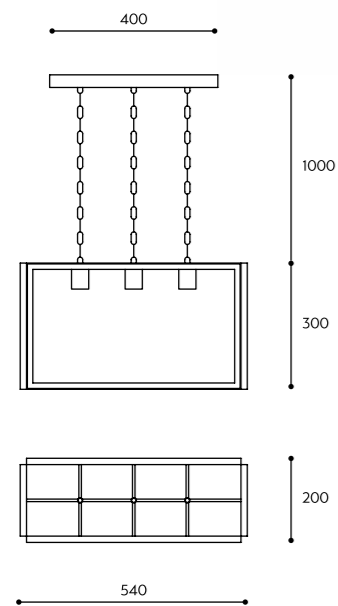

RUNNO

KOLOR STELAŻA / FRAME COLOUR	KOLOR KABLA / CABLE COLOUR	RODZAJ OPLOTU / BRAID TYPE	INDEKS / INDEX			
■	Anga A	biały	white	bawełniany	cotton	ANA121B0
		czarny	black			ANA122B0
		biały	white	poliestrowy	polyester	ANA121P0
		czarny	black			ANA122P0
		zyg zag	zyg zag			ANA123P0
	■	Anga B	biały	white	bawełniany	cotton
		czarny	black			ANB122B0
		biały	white	poliestrowy	polyester	ANB121P0
		czarny	black			ANB122P0
		zyg zag	zyg zag			ANB123P0
■		Enkel 1	biały	white	bawełniany	cotton
		czarny	black			EN1122B0
		ciemno szary	dark gray			EN1124B0
		biały	white	poliestrowy	polyester	EN1121P0
		czarny	black			EN1122P0
		zyg zag	zyg zag			EN1123P0
□	Enkel 1	biały	white	bawełniany	cotton	EN1111B0
		czarny	black			EN1112B0
		ciemno szary	dark gray			EN1114B0
		biały	white	poliestrowy	polyester	EN1111P0
		czarny	black			EN1112P0
		zyg zag	zyg zag			EN1113P0
■	Enkel 3	biały	white	bawełniany	cotton	EN3321B0
		czarny	black			EN3322B0
		ciemno szary	dark gray			EN3324B0
		biały	white	poliestrowy	polyester	EN3321P0
		czarny	black			EN3322P0
		zyg zag	zyg zag			EN3323P0
□	Enkel 3	biały	white	bawełniany	cotton	EN3311B0
		czarny	black			EN3312B0