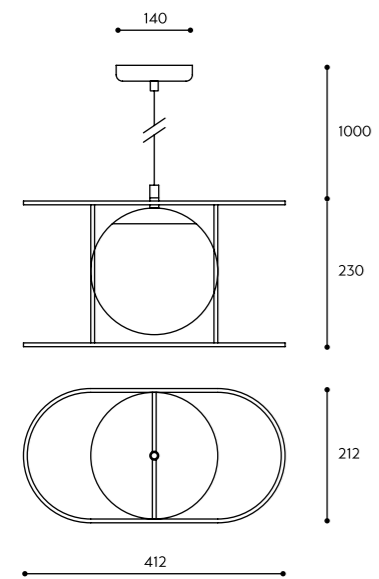

KUGLO A

KUGLO B