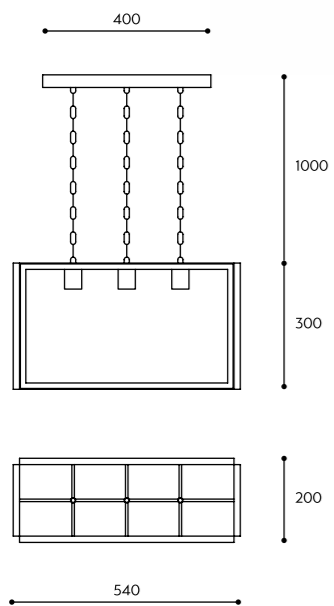

RUNNO

KOLOR STELAŻA / FRAME COLOUR	KOLOR KABLA / CABLE COLOUR	RODZAJ OPLOTU / BRAID TYPE	INDEKS / INDEX			
■	Anga A	biały	white	bawełniany	cotton	ANA121B0
		czarny	black			ANA122B0
		biały	white	poliestrowy	polyester	ANA121P0
		czarny	black			ANA122P0
		zyg zag	zyg zag			ANA123P0
	■	Anga B	biały	white	bawełniany	cotton
		czarny	black			ANB122B0
		biały	white	poliestrowy	polyester	ANB121P0
		czarny	black			ANB122P0
		zyg zag	zyg zag			ANB123P0
■		Enkel 1	biały	white	bawełniany	cotton
		czarny	black			EN1122B0
		ciemno szary	dark gray			EN1124B0
		biały	white	poliestrowy	polyester	EN1121P0
		czarny	black			EN1122P0
		zyg zag	zyg zag			EN1123P0
□	Enkel 1	biały	white	bawełniany	cotton	EN1111B0
		czarny	black			EN1112B0
		ciemno szary	dark gray			EN1114B0
		biały	white	poliestrowy	polyester	EN1111P0
		czarny	black			EN1112P0
		zyg zag	zyg zag			EN1113P0
■	Enkel 3	biały	white	bawełniany	cotton	EN3321B0
		czarny	black			EN3322B0
		ciemno szary	dark gray			EN3324B0
		biały	white	poliestrowy	polyester	EN3321P0
		czarny	black			EN3322P0
		zyg zag	zyg zag			EN3323P0
□	Enkel 3	biały	white	bawełniany	cotton	EN3311B0
		czarny	black			EN3312B0