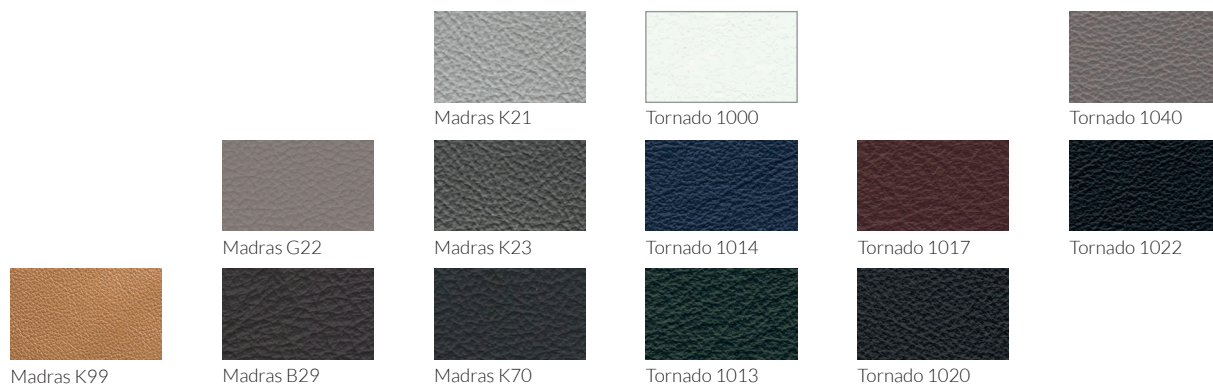

Wool 1001

Wool 1003

Wool 1040

Wool 2153

Mood group D / upholstery / tapicerka

Madras / Tornado group L1, L2 / upholstery / tapicerka

Plastic glide / Ślizgacz plastikowy
Felt glide / Ślizgacz filcowy

GL 01 (pcv)

GL 02 (felt)

(01)
Natural beech
Buk naturalny

(02)
Honey
Miodowy

(03)
White washed
Biały sprany

(29)
Antique white
Biały antyczny

(13)
Yellow stain
Żółta bejca

(14)
Red stain
Czerwona bejca

(12)
Green stain
Zielona bejca

(16)
White
Biały

(21)
Light green
Zielony jasny

(19)
Light blue
Niebieski jasny

(17)
Light grey
Szary jasny

(26)
Bleached oak
Dąb bielony

(25)
Natural oak
Dąb naturalny

(35)
White oak
Dąb biały

(28)
Bleached ash
Jesion bielony

(09)
Wenge
Wenge

(11)
Grey stain
Szara bejca

(10)
Black stain
Czarna bejca

(22)
Dark green
Zielony ciemny

(23)
Burgundy
Bordowy

(20)
Dark blue
Niebieski ciemny

(18)
Dark grey
Szary ciemny

(24)
Black
Czarny