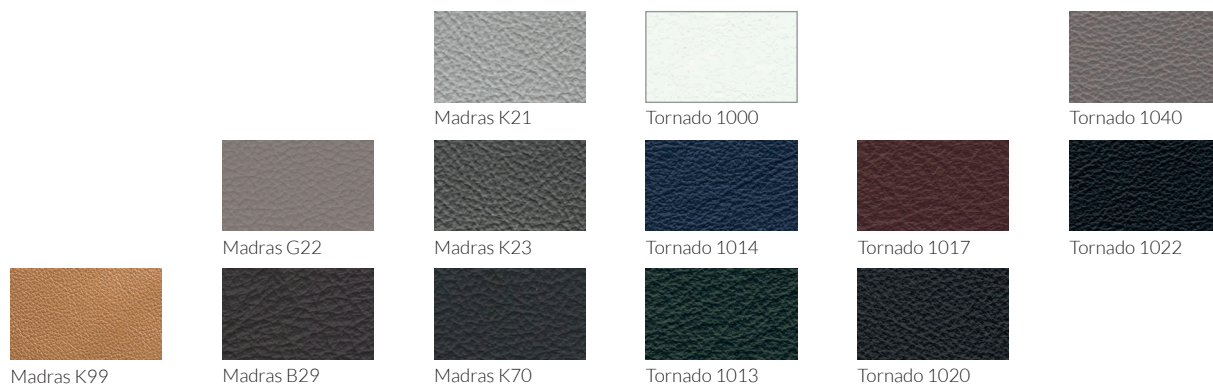

Madras / Tornado group L1, L2 / upholstery / tapicerka