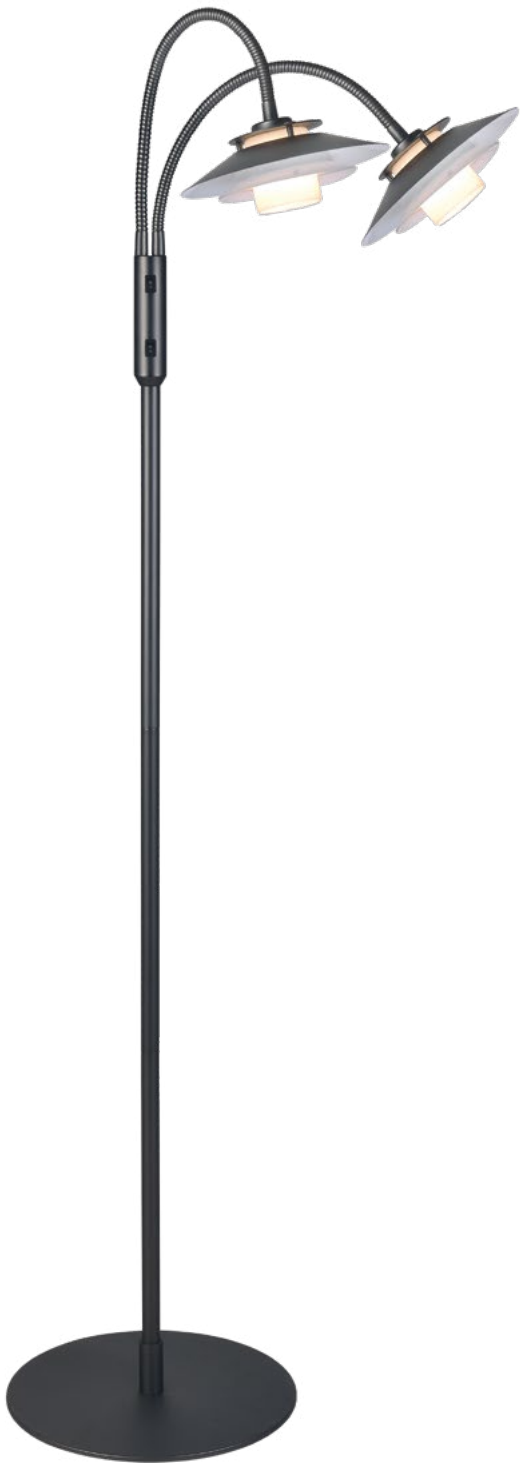

### 1123 pendant Ø40

Antique brass  
Art. 738489

**Size:** Ø40 cm, H23 cm  
**Material:** Metal, glass  
**Color:** Antique brass  
**Socket:** E27 Max 40W excl.  
**Cable:** 250 cm black textile