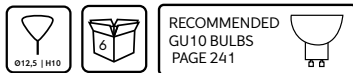

Size: Ø6 cm, H15 cm
Material: Alu.
Color: Antique brass
Socket: GU10, Max 35W excl.
Cable: 250 cm textile