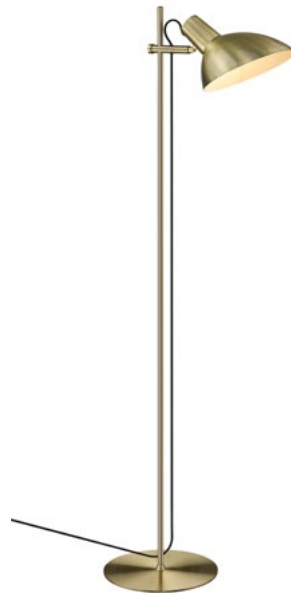

### Metropole pendant Ø25

Black  
Art. 739080

**Size:** Ø25, H27 cm  
**Material:** Metal  
**Color:** Black  
**Socket:** E27, Max 40W excl.  
**Cable:** 250cm textile

### Metropole pendant Ø25

Antique brass  
Art. 739097

**Size:** Ø25, H27 cm  
**Material:** Metal  
**Color:** Antique brass  
**Socket:** E27, Max 40W excl.  
**Cable:** 250cm textile

**Metropole floor lamp**  
Black  
Art. 739196

**Size:** Ø29,5 cm, H150 cm  
**Material:** Metal  
**Color:** Black Ø23,4 cm  
**Socket:** E27, Max 40W, excl.  
**Cable:** 200 cm black textile

**Metropole floor lamp**  
Antique Brass  
Art. 739202

**Size:** Ø29,5 cm, H150 cm  
**Material:** Metal  
**Color:** Antique brass Ø23,4 cm  
**Socket:** E27, Max 40W, excl.  
**Cable:** 200 cm black textile

**Metropole floor lamp**  
Black  
Art. 739226

**Size:** Ø29,5 cm, H 150 cm  
**Material:** Metal  
**Color:** Black Ø23,4 cm  
**Socket:** 2 x E27, Max 40W, excl.  
**Cable:** 200 cm black textile

**Metropole floor lamp**  
Antique Brass  
Art. 739233