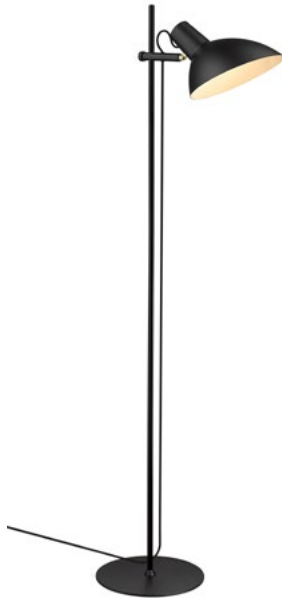

### Metropole pendant Ø25

Black  
Art. 739080

**Size:** Ø25, H27 cm  
**Material:** Metal  
**Color:** Black  
**Socket:** E27, Max 40W excl.  
**Cable:** 250cm textile

### Metropole pendant Ø25

Antique brass  
Art. 739097

**Size:** Ø25, H27 cm  
**Material:** Metal  
**Color:** Antique brass  
**Socket:** E27, Max 40W excl.  
**Cable:** 250cm textile

**Metropole floor lamp**  
Black  
Art. 739196

**Size:** Ø29,5 cm, H150 cm  
**Material:** Metal  
**Color:** Black Ø23,4 cm  
**Socket:** E27, Max 40W, excl.  
**Cable:** 200 cm black textile

**Metropole floor lamp**  
Antique Brass  
Art. 739202

**Size:** Ø29,5 cm, H150 cm  
**Material:** Metal  
**Color:** Antique brass Ø23,4 cm  
**Socket:** E27, Max 40W, excl.  
**Cable:** 200 cm black textile

**Metropole floor lamp**  
Black  
Art. 739226

**Size:** Ø29,5 cm, H 150 cm  
**Material:** Metal  
**Color:** Black Ø23,4 cm  
**Socket:** 2 x E27, Max 40W, excl.  
**Cable:** 200 cm black textile

**Metropole floor lamp**  
Antique Brass  
Art. 739233