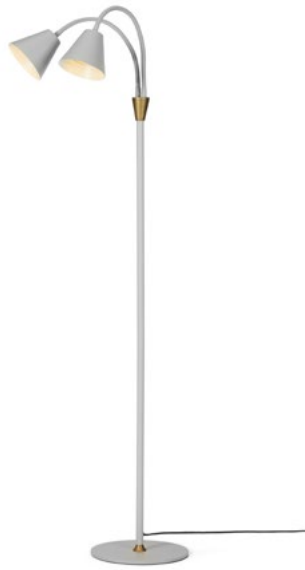

### Hygge floor lamp 230V

Warm grey

Art. 744817

**Size:** Ø40 cm, H140 cm  
**Material:** Metal  
**Color:** Warm grey  
**Socket:** 2 x E27, Max 40W, excl.  
**Cable:** 200 cm black textile

On/Off Switch

### Hygge floor lamp 230V

Graphite black

Art. 744800

**Size:** Ø40 cm, H140 cm  
**Material:** Metal  
**Color:** Graphite black  
**Socket:** 2 x E27, Max 40W, excl.  
**Cable:** 200 cm black textile

NEW

### Hygge 2-arm floor lamp 230V

Warm grey

Art. 744879

**Size:** Ø12 cm, H135 cm  
**Material:** Metal  
**Color:** Warm grey and antique brass  
**Socket:** 2 x GU10, Max 35W, excl.  
**Cable:** 200 cm black textile