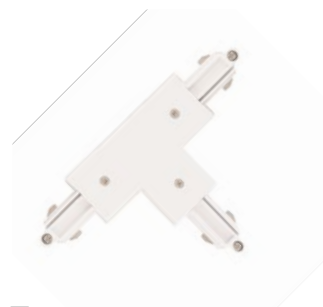

T-connector
Art. 720460 white
Art. 720453 black

Size: W10 cm, H1,7 cm, L17,5 cm
Material: Plast, metal
Color: White or black
Power: 230V