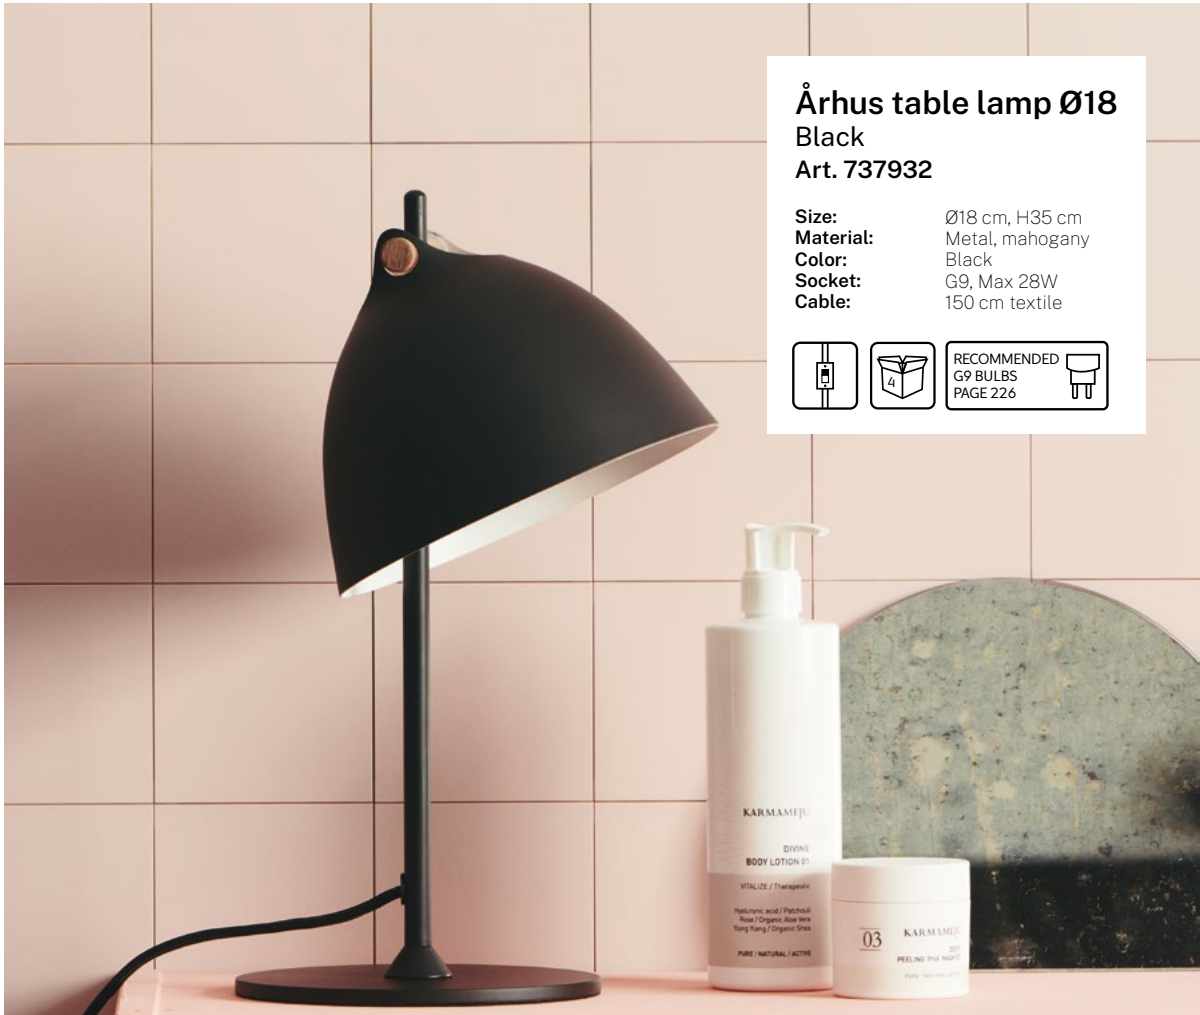

### Århus Ø18

White

Art. 738229

**Size:** Ø18 cm, H150 cm  
**Material:** Metal, mahogany  
**Color:** White  
**Socket:** 2xG9, Max 28W  
**Cable:** 150 cm textile

RECOMMENDED  
G9 BULBS  
PAGE 226