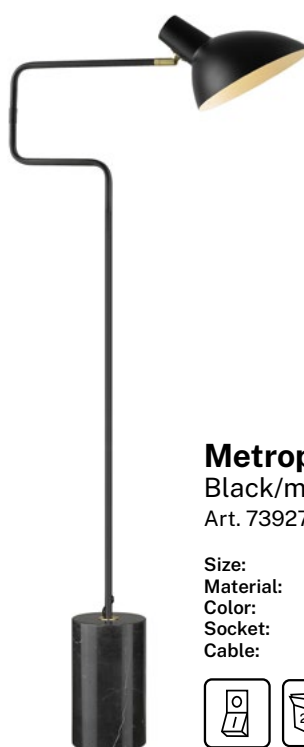

### Metropole chandelier

Antique brass

Art. 739264

**Size:** Ø73 cm, H46 cm  
**Material:** Metal  
**Color:** Antique brass Ø23,4 cm  
**Socket:** 3 x E27, Max 40W, excl.  
**Cable:** 130 cm black textile  
**Extra:** 1,3m adjustable tube (72 cm-130 cm)

### Metropole Deluxe table lamp

Black/marble

Art. 739288

**Size:** Ø23,5 cm, H58,5 cm  
**Material:** Metal, marble  
**Color:** Black  
**Socket:** E27, Max 40W, excl.  
**Cable:** 200 cm black textile

  
 \*ADJUSTABLE  
 ARM

### Metropole Deluxe floor lamp

Black/marble

Art. 739271

**Size:** Ø23,5 cm, H138 cm  
**Material:** Metal, marble  
**Color:** Black  
**Socket:** E27, Max 40W, excl.  
**Cable:** 200 cm black textile

  
 \*ADJUSTABLE  
 ARM

**Metropole grande wall lamp**  
Antique brass  
Art. 739141

**Size:** Ø23,4 cm, h 52 cm  
**Material:** Metal  
**Color:** Antique brass Ø23,4 cm  
**Socket:** E27, Max 40W, excl.  
**Cable:** 150 cm black textile