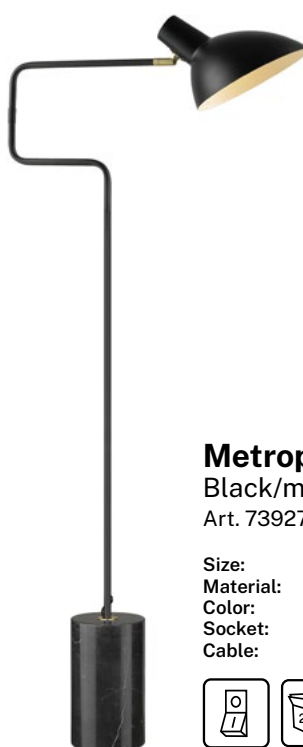

Size: Ø29,5 cm, H 150 cm
Material: Metal
Color: Black Ø23,4 cm
Socket: 2 x E27, Max 40W, excl.
Cable: 200 cm black textile

Metropole floor lamp
Antique Brass
 Art. 739233

Size: Ø29,5 cm, H 150 cm
Material: Metal
Color: Antique brass Ø23,4 cm
Socket: 2 x E27, Max 40W, excl.
Cable: 200 cm black textile

Metropole chandelier

Black

Art. 739257

Size: Ø73 cm, H46 cm
Material: Metal
Color: Black Ø23,4 cm
Socket: 3 x E27, Max 40W, excl.
Cable: 130 cm black textile
Extra: 1,3m adjustable tube (72 cm-130 cm)

Metropole chandelier

Antique brass

Art. 739264

Size: Ø73 cm, H46 cm
Material: Metal
Color: Antique brass Ø23,4 cm
Socket: 3 x E27, Max 40W, excl.
Cable: 130 cm black textile
Extra: 1,3m adjustable tube (72 cm-130 cm)

Metropole Deluxe table lamp

Black/marble

Art. 739288

Size: Ø23,5 cm, H58,5 cm
Material: Metal, marble
Color: Black
Socket: E27, Max 40W, excl.
Cable: 200 cm black textile

 *ADJUSTABLE
 ARM

Metropole Deluxe floor lamp

Black/marble

Art. 739271