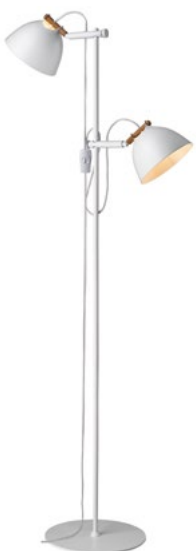

Århus Ø18

Black

Art. 738236

Size: Ø18 cm, H150 cm
Material: Metal, mahogany
Color: Black
Socket: 2xG9, Max 28W
Cable: 150 cm textile

RECOMMENDED
G9 BULBS
PAGE 226

Århus Ø18

White

Art. 738229