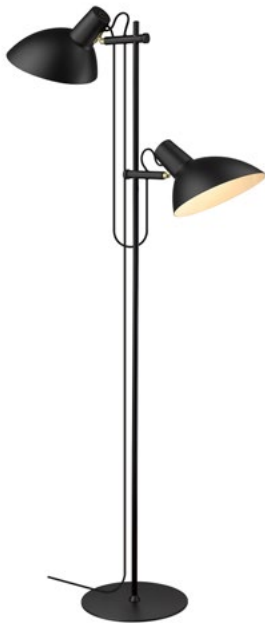

Metropole pendant Ø20

Antique brass

Art. 739073

Size: Ø20, H20 cm
Material: Metal
Color: Antique brass
Socket: E27, Max 40W excl.
Cable: 250cm textile

Metropole pendant Ø25

Black

Art. 739080

Size: Ø25, H27 cm
Material: Metal
Color: Black
Socket: E27, Max 40W excl.
Cable: 250cm textile

Metropole pendant Ø25

Antique brass

Art. 739097

Size: Ø25, H27 cm
Material: Metal
Color: Antique brass
Socket: E27, Max 40W excl.
Cable: 250cm textile

Metropole floor lamp
Black
 Art. 739196

Size: Ø29,5 cm, H150 cm
Material: Metal
Color: Black Ø23,4 cm
Socket: E27, Max 40W, excl.
Cable: 200 cm black textile

Metropole floor lamp
Antique Brass
 Art. 739202

Size: Ø29,5 cm, H150 cm
Material: Metal
Color: Antique brass Ø23,4 cm
Socket: E27, Max 40W, excl.
Cable: 200 cm black textile

Metropole floor lamp
Black
 Art. 739226

Size: Ø29,5 cm, H 150 cm
Material: Metal
Color: Black Ø23,4 cm
Socket: 2 x E27, Max 40W, excl.
Cable: 200 cm black textile

Metropole floor lamp
Antique Brass
 Art. 739233

Size: Ø29,5 cm, H 150 cm
Material: Metal
Color: Antique brass Ø23,4 cm
Socket: 2 x E27, Max 40W, excl.
Cable: 200 cm black textile