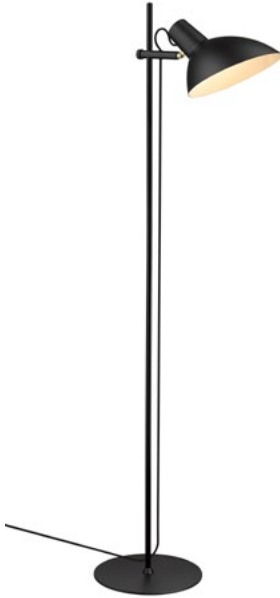

Metropole pendant Ø20

Antique brass

Art. 739073

Size: Ø20, H20 cm
Material: Metal
Color: Antique brass
Socket: E27, Max 40W excl.
Cable: 250cm textile

Metropole pendant Ø25

Black

Art. 739080

Size: Ø25, H27 cm
Material: Metal
Color: Black
Socket: E27, Max 40W excl.
Cable: 250cm textile

Metropole pendant Ø25

Antique brass

Art. 739097

Size: Ø25, H27 cm
Material: Metal
Color: Antique brass
Socket: E27, Max 40W excl.
Cable: 250cm textile

Metropole floor lamp
Black
 Art. 739196

Size: Ø29,5 cm, H150 cm
Material: Metal
Color: Black Ø23,4 cm
Socket: E27, Max 40W, excl.
Cable: 200 cm black textile

Metropole floor lamp
Antique Brass
 Art. 739202

Size: Ø29,5 cm, H150 cm
Material: Metal
Color: Antique brass Ø23,4 cm
Socket: E27, Max 40W, excl.
Cable: 200 cm black textile

Metropole floor lamp
Black
 Art. 739226

Size: Ø29,5 cm, H 150 cm
Material: Metal
Color: Black Ø23,4 cm
Socket: 2 x E27, Max 40W, excl.
Cable: 200 cm black textile

Metropole floor lamp
Antique Brass
 Art. 739233

Size: Ø29,5 cm, H 150 cm
Material: Metal
Color: Antique brass Ø23,4 cm
Socket: 2 x E27, Max 40W, excl.
Cable: 200 cm black textile