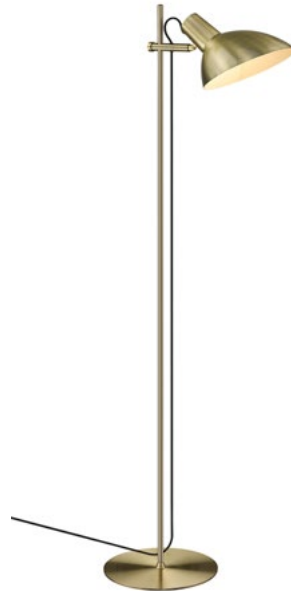

Metropole pendant Ø20

Antique brass

Art. 739073

Size: Ø20, H20 cm
Material: Metal
Color: Antique brass
Socket: E27, Max 40W excl.
Cable: 250cm textile

Metropole pendant Ø25

Black

Art. 739080

Size: Ø25, H27 cm
Material: Metal
Color: Black
Socket: E27, Max 40W excl.
Cable: 250cm textile

Metropole pendant Ø25

Antique brass

Art. 739097

Size: Ø25, H27 cm
Material: Metal
Color: Antique brass
Socket: E27, Max 40W excl.
Cable: 250cm textile

Metropole floor lamp
Black
 Art. 739196

Size: Ø29,5 cm, H150 cm
Material: Metal
Color: Black Ø23,4 cm
Socket: E27, Max 40W, excl.
Cable: 200 cm black textile

Metropole floor lamp
Antique Brass
 Art. 739202

Size: Ø29,5 cm, H150 cm
Material: Metal
Color: Antique brass Ø23,4 cm
Socket: E27, Max 40W, excl.
Cable: 200 cm black textile

Metropole floor lamp
Black
 Art. 739226

Size: Ø29,5 cm, H 150 cm
Material: Metal
Color: Black Ø23,4 cm
Socket: 2 x E27, Max 40W, excl.
Cable: 200 cm black textile

Metropole floor lamp
Antique Brass
 Art. 739233

Size: Ø29,5 cm, H 150 cm
Material: Metal
Color: Antique brass Ø23,4 cm
Socket: 2 x E27, Max 40W, excl.
Cable: 200 cm black textile