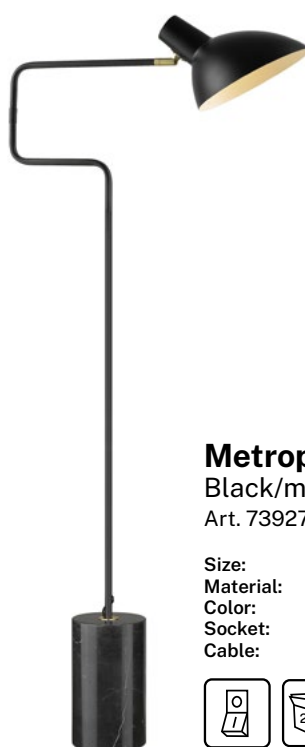

Size: Ø29,5 cm, H 150 cm
Material: Metal
Color: Black Ø23,4 cm
Socket: 2 x E27, Max 40W, excl.
Cable: 200 cm black textile

Metropole floor lamp
Antique Brass
Art. 739233

Size: Ø29,5 cm, H 150 cm
Material: Metal
Color: Antique brass Ø23,4 cm
Socket: 2 x E27, Max 40W, excl.
Cable: 200 cm black textile

Antique brass

Art. 739264

Size: Ø73 cm, H46 cm
Material: Metal
Color: Antique brass Ø23,4 cm
Socket: 3 x E27, Max 40W, excl.
Cable: 130 cm black textile
Extra: 1,3m adjustable tube (72 cm-130 cm)

Metropole Deluxe table lamp

Black/marble

Art. 739288

Size: Ø23,5 cm, H58,5 cm
Material: Metal, marble
Color: Black
Socket: E27, Max 40W, excl.
Cable: 200 cm black textile

Metropole Deluxe floor lamp

Black/marble

Art. 739271

Size: Ø23,5 cm, H138 cm
Material: Metal, marble
Color: Black
Socket: E27, Max 40W, excl.
Cable: 200 cm black textile

Photo: Designa Køkken

Metropole grande wall lamp
Black
Art. 739134

Size: Ø23,4 cm, h 52 cm
Material: Metal
Color: Black Ø23,4 cm
Socket: E27, Max 40W, excl.
Cable: 150 cm black textile

Metropole grande wall lamp
Antique brass
Art. 739141