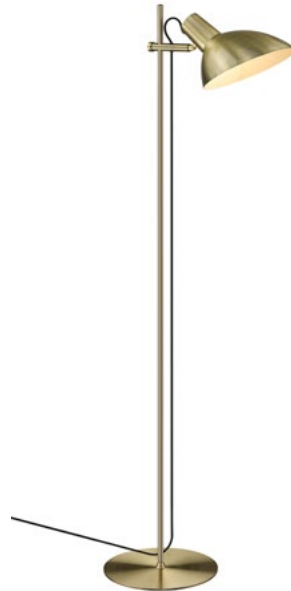

Metropole pendant Ø20

Antique brass

Art. 739073

Size: Ø20, H20 cm
Material: Metal
Color: Antique brass
Socket: E27, Max 40W excl.
Cable: 250cm textile

Metropole pendant Ø25

Black

Art. 739080

Size: Ø25, H27 cm
Material: Metal
Color: Black
Socket: E27, Max 40W excl.
Cable: 250cm textile

Metropole pendant Ø25

Antique brass

Art. 739097

Size: Ø25, H27 cm
Material: Metal
Color: Antique brass
Socket: E27, Max 40W excl.
Cable: 250cm textile

Metropole floor lamp
Black
Art. 739196

Size: Ø29,5 cm, H150 cm
Material: Metal
Color: Black Ø23,4 cm
Socket: E27, Max 40W, excl.
Cable: 200 cm black textile

Metropole floor lamp
Antique Brass
Art. 739202

Size: Ø29,5 cm, H150 cm
Material: Metal
Color: Antique brass Ø23,4 cm
Socket: E27, Max 40W, excl.
Cable: 200 cm black textile

Metropole floor lamp
Black
Art. 739226

Size: Ø29,5 cm, H 150 cm
Material: Metal
Color: Black Ø23,4 cm
Socket: 2 x E27, Max 40W, excl.
Cable: 200 cm black textile

Metropole floor lamp
Antique Brass
Art. 739233

Size: Ø29,5 cm, H 150 cm
Material: Metal
Color: Antique brass Ø23,4 cm
Socket: 2 x E27, Max 40W, excl.
Cable: 200 cm black textile