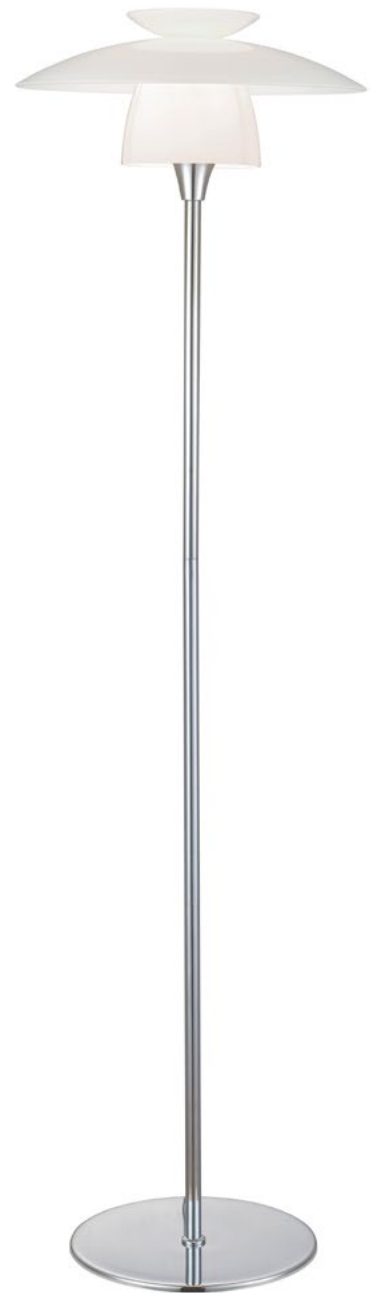

Opal

Art. 733651

Size: Ø40 cm, H23 cm
Material: Glass, metal
Color: Opal, chrome
Socket: E27, Max 40W, excl.
Cable: 200 cm black textile

Scandinavia table lamp Ø20

Opal

Art. 733675

Size: Ø20 cm, H29,5 cm
Material: Glass, metal
Color: Opal, chrome
Socket: G9, Max 28W excl.
Cable: 200 cm black textile