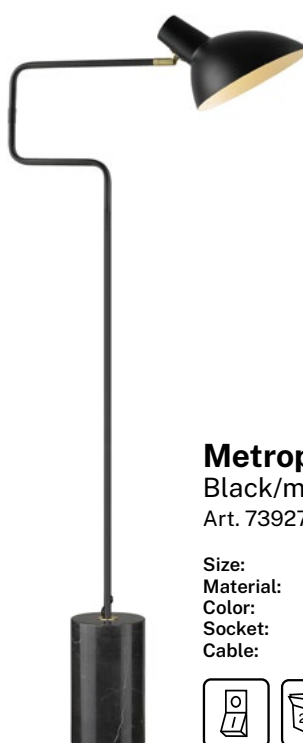

Size: Ø29,5 cm, H 150 cm
Material: Metal
Color: Black Ø23,4 cm
Socket: 2 x E27, Max 40W, excl.
Cable: 200 cm black textile

Metropole floor lamp
Antique Brass
Art. 739233

Size: Ø29,5 cm, H 150 cm
Material: Metal
Color: Antique brass Ø23,4 cm
Socket: 2 x E27, Max 40W, excl.
Cable: 200 cm black textile

Metropole chandelier

Black

Art. 739257

Size: Ø73 cm, H46 cm
Material: Metal
Color: Black Ø23,4 cm
Socket: 3 x E27, Max 40W, excl.
Cable: 130 cm black textile
Extra: 1,3m adjustable tube (72 cm-130 cm)

Metropole chandelier

Antique brass

Art. 739264

Size: Ø73 cm, H46 cm
Material: Metal
Color: Antique brass Ø23,4 cm
Socket: 3 x E27, Max 40W, excl.
Cable: 130 cm black textile
Extra: 1,3m adjustable tube (72 cm-130 cm)

Metropole Deluxe table lamp

Black/marble

Art. 739288

Size: Ø23,5 cm, H58,5 cm
Material: Metal, marble
Color: Black
Socket: E27, Max 40W, excl.
Cable: 200 cm black textile

*ADJUSTABLE
ARM

Metropole Deluxe floor lamp

Black/marble

Art. 739271