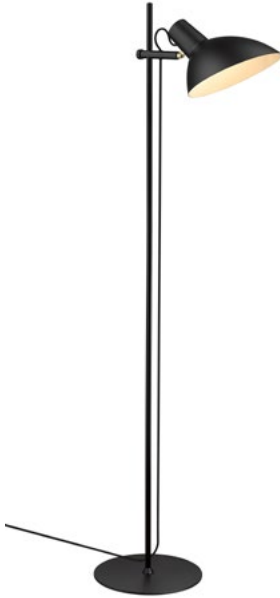

Metropole pendant Ø20

Antique brass

Art. 739073

Size: Ø20, H20 cm
Material: Metal
Color: Antique brass
Socket: E27, Max 40W excl.
Cable: 250cm textile

Metropole pendant Ø25

Black

Art. 739080

Size: Ø25, H27 cm
Material: Metal
Color: Black
Socket: E27, Max 40W excl.
Cable: 250cm textile

Metropole pendant Ø25

Antique brass

Art. 739097

Size: Ø25, H27 cm
Material: Metal
Color: Antique brass
Socket: E27, Max 40W excl.
Cable: 250cm textile

Metropole floor lamp
Black
Art. 739196

Size: Ø29,5 cm, H150 cm
Material: Metal
Color: Black Ø23,4 cm
Socket: E27, Max 40W, excl.
Cable: 200 cm black textile

Metropole floor lamp
Antique Brass
Art. 739202

Size: Ø29,5 cm, H150 cm
Material: Metal
Color: Antique brass Ø23,4 cm
Socket: E27, Max 40W, excl.
Cable: 200 cm black textile

Metropole floor lamp
Black
Art. 739226

Size: Ø29,5 cm, H 150 cm
Material: Metal
Color: Black Ø23,4 cm
Socket: 2 x E27, Max 40W, excl.
Cable: 200 cm black textile

Metropole floor lamp
Antique Brass
Art. 739233

Size: Ø29,5 cm, H 150 cm
Material: Metal
Color: Antique brass Ø23,4 cm
Socket: 2 x E27, Max 40W, excl.
Cable: 200 cm black textile