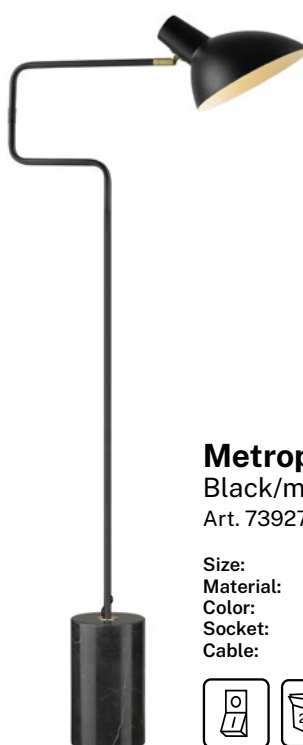

### Metropole chandelier

Antique brass

Art. 739264

**Size:** Ø73 cm, H46 cm  
**Material:** Metal  
**Color:** Antique brass Ø23,4 cm  
**Socket:** 3 x E27, Max 40W, excl.  
**Cable:** 130 cm black textile  
**Extra:** 1,3m adjustable tube (72 cm-130 cm)

### Metropole Deluxe table lamp

Black/marble

Art. 739288

**Size:** Ø23,5 cm, H58,5 cm  
**Material:** Metal, marble  
**Color:** Black  
**Socket:** E27, Max 40W, excl.  
**Cable:** 200 cm black textile

\*ADJUSTABLE  
ARM

### Metropole Deluxe floor lamp

Black/marble

Art. 739271

**Size:** Ø23,5 cm, H138 cm  
**Material:** Metal, marble  
**Color:** Black  
**Socket:** E27, Max 40W, excl.  
**Cable:** 200 cm black textile

\*ADJUSTABLE  
ARM

**Metropole grande wall lamp**  
Antique brass  
Art. 739141

**Size:** Ø23,4 cm, h 52 cm  
**Material:** Metal  
**Color:** Antique brass Ø23,4 cm  
**Socket:** E27, Max 40W, excl.  
**Cable:** 150 cm black textile