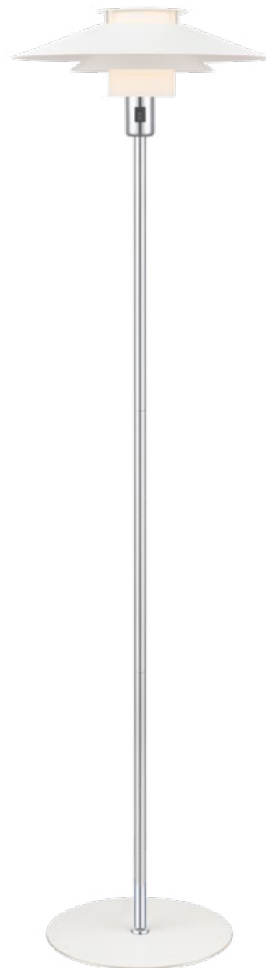

Rivoli floor lamp Ø40

White/chrome

Art. 990860

- **Size:** Ø40 cm, H146 cm
- **Material:** Metal, glass
- **Color:** Black or white, chrome
- **Socket:** E27, Max 40W excl.
- **Cable:** 200cm plastic