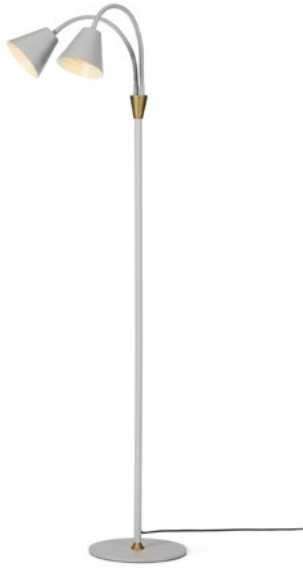

### Hygge floor lamp 230V

Warm grey

Art. 744817

**Size:** Ø40 cm, H140 cm  
**Material:** Metal  
**Color:** Warm grey  
**Socket:** 2 x E27, Max 40W, excl.  
**Cable:** 200 cm black textile

### Hygge floor lamp 230V

Graphite black

Art. 744800

**Size:** Ø40 cm, H140 cm  
**Material:** Metal  
**Color:** Graphite black  
**Socket:** 2 x E27, Max 40W, excl.  
**Cable:** 200 cm black textile

NEW

### Hygge 2-arm floor lamp 230V

Warm grey

Art. 744879

**Size:** Ø12 cm, H135 cm  
**Material:** Metal  
**Color:** Warm grey and antique brass  
**Socket:** 2 x GU10, Max 35W, excl.  
**Cable:** 200 cm black textile