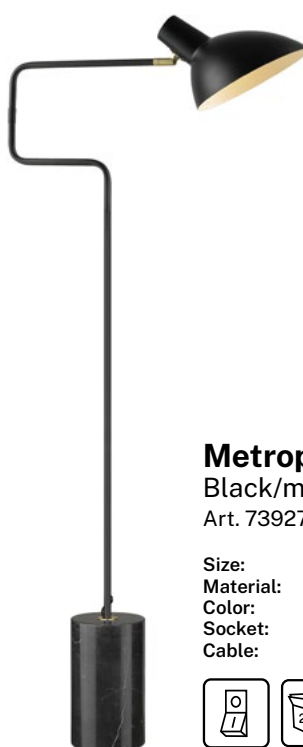

### Metropole chandelier

Antique brass

Art. 739264

**Size:** Ø73 cm, H46 cm  
**Material:** Metal  
**Color:** Antique brass Ø23,4 cm  
**Socket:** 3 x E27, Max 40W, excl.  
**Cable:** 130 cm black textile  
**Extra:** 1,3m adjustable tube (72 cm-130 cm)

### Metropole Deluxe table lamp

Black/marble

Art. 739288

**Size:** Ø23,5 cm, H58,5 cm  
**Material:** Metal, marble  
**Color:** Black  
**Socket:** E27, Max 40W, excl.  
**Cable:** 200 cm black textile

 \*ADJUSTABLE ARM

### Metropole Deluxe floor lamp

Black/marble

Art. 739271

**Size:** Ø23,5 cm, H138 cm  
**Material:** Metal, marble  
**Color:** Black  
**Socket:** E27, Max 40W, excl.  
**Cable:** 200 cm black textile

 \*ADJUSTABLE ARM

### Metropole grande wall lamp

Black

Art. 739134

**Size:** Ø23,4 cm, h 52 cm  
**Material:** Metal  
**Color:** Black Ø23,4 cm  
**Socket:** E27, Max 40W, excl.  
**Cable:** 150 cm black textile