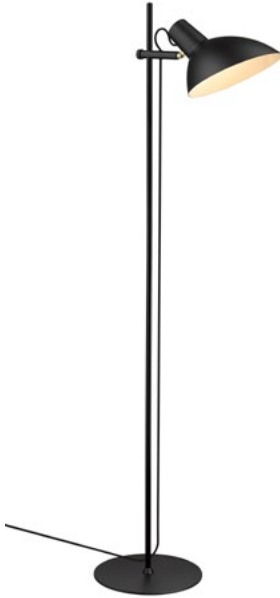

### Metropole pendant Ø20

Antique brass  
Art. 739073

**Size:** Ø20, H20 cm  
**Material:** Metal  
**Color:** Antique brass  
**Socket:** E27, Max 40W excl.  
**Cable:** 250cm textile

### Metropole pendant Ø25

Black  
Art. 739080

**Size:** Ø25, H27 cm  
**Material:** Metal  
**Color:** Black  
**Socket:** E27, Max 40W excl.  
**Cable:** 250cm textile

### Metropole pendant Ø25

Antique brass  
Art. 739097

**Size:** Ø25, H27 cm  
**Material:** Metal  
**Color:** Antique brass  
**Socket:** E27, Max 40W excl.  
**Cable:** 250cm textile

**Metropole floor lamp**  
Black  
Art. 739196

**Size:** Ø29,5 cm, H150 cm  
**Material:** Metal  
**Color:** Black Ø23,4 cm  
**Socket:** E27, Max 40W, excl.  
**Cable:** 200 cm black textile

**Metropole floor lamp**  
Antique Brass  
Art. 739202

**Size:** Ø29,5 cm, H150 cm  
**Material:** Metal  
**Color:** Antique brass Ø23,4 cm  
**Socket:** E27, Max 40W, excl.  
**Cable:** 200 cm black textile