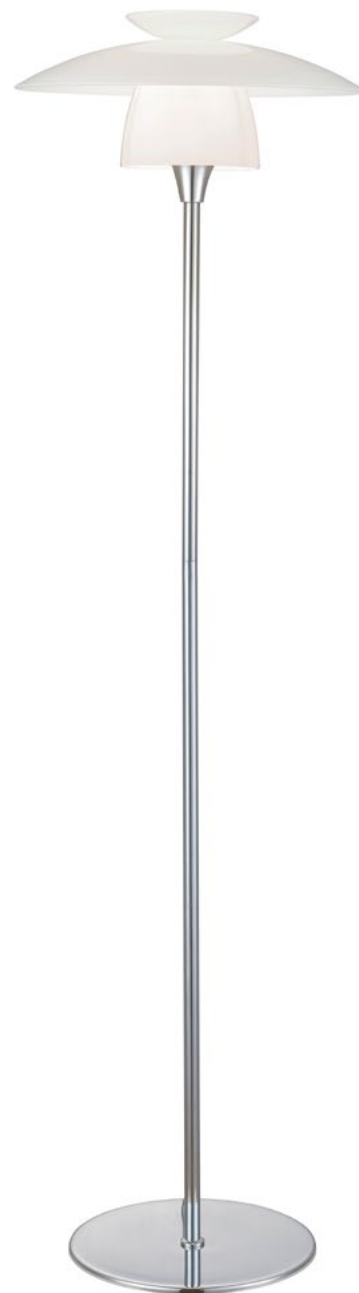

### Scandinavia table lamp Ø20

Opal

Art. 733675

**Size:** Ø20 cm, H29,5 cm  
**Material:** Glass, metal  
**Color:** Opal, chrome  
**Socket:** G9, Max 28W excl.  
**Cable:** 200 cm black textile

RECOMMENDED  
G9 BULBS  
PAGE 226