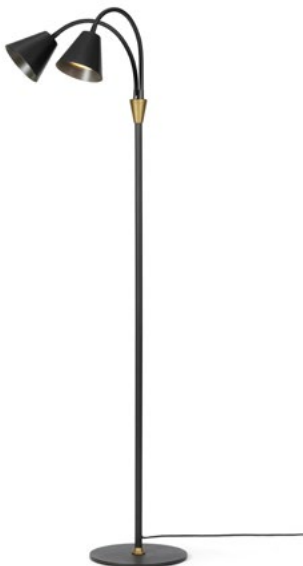

### Hygge 2-arm floor lamp 230V

Warm grey

Art. 744879

**Size:** Ø12 cm, H135 cm  
**Material:** Metal  
**Color:** Warm grey and antique brass  
**Socket:** 2 x GU10, Max 35W, excl.  
**Cable:** 200 cm black textile

### Hygge 2-arm floor lamp 230V

Maroon red

Art. 744893

**Size:** Ø12 cm, H135 cm  
**Material:** Metal  
**Color:** Maroon red and antique brass  
**Socket:** 2 x GU10, Max 35W, excl.  
**Cable:** 200 cm black textile