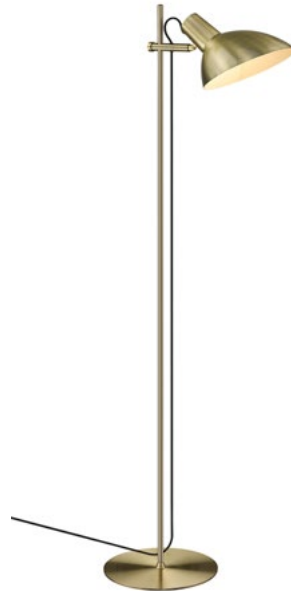

### Metropole pendant Ø25

Black  
Art. 739080

**Size:** Ø25, H27 cm  
**Material:** Metal  
**Color:** Black  
**Socket:** E27, Max 40W excl.  
**Cable:** 250cm textile

### Metropole pendant Ø25

Antique brass  
Art. 739097

**Size:** Ø25, H27 cm  
**Material:** Metal  
**Color:** Antique brass  
**Socket:** E27, Max 40W excl.  
**Cable:** 250cm textile

**Metropole floor lamp**  
Black  
Art. 739196

**Size:** Ø29,5 cm, H150 cm  
**Material:** Metal  
**Color:** Black Ø23,4 cm  
**Socket:** E27, Max 40W, excl.  
**Cable:** 200 cm black textile

**Metropole floor lamp**  
Antique Brass  
Art. 739202

**Size:** Ø29,5 cm, H150 cm  
**Material:** Metal  
**Color:** Antique brass Ø23,4 cm  
**Socket:** E27, Max 40W, excl.  
**Cable:** 200 cm black textile

**Metropole floor lamp**  
Black  
Art. 739226

**Size:** Ø29,5 cm, H 150 cm  
**Material:** Metal  
**Color:** Black Ø23,4 cm  
**Socket:** 2 x E27, Max 40W, excl.  
**Cable:** 200 cm black textile

**Metropole floor lamp**  
Antique Brass  
Art. 739233