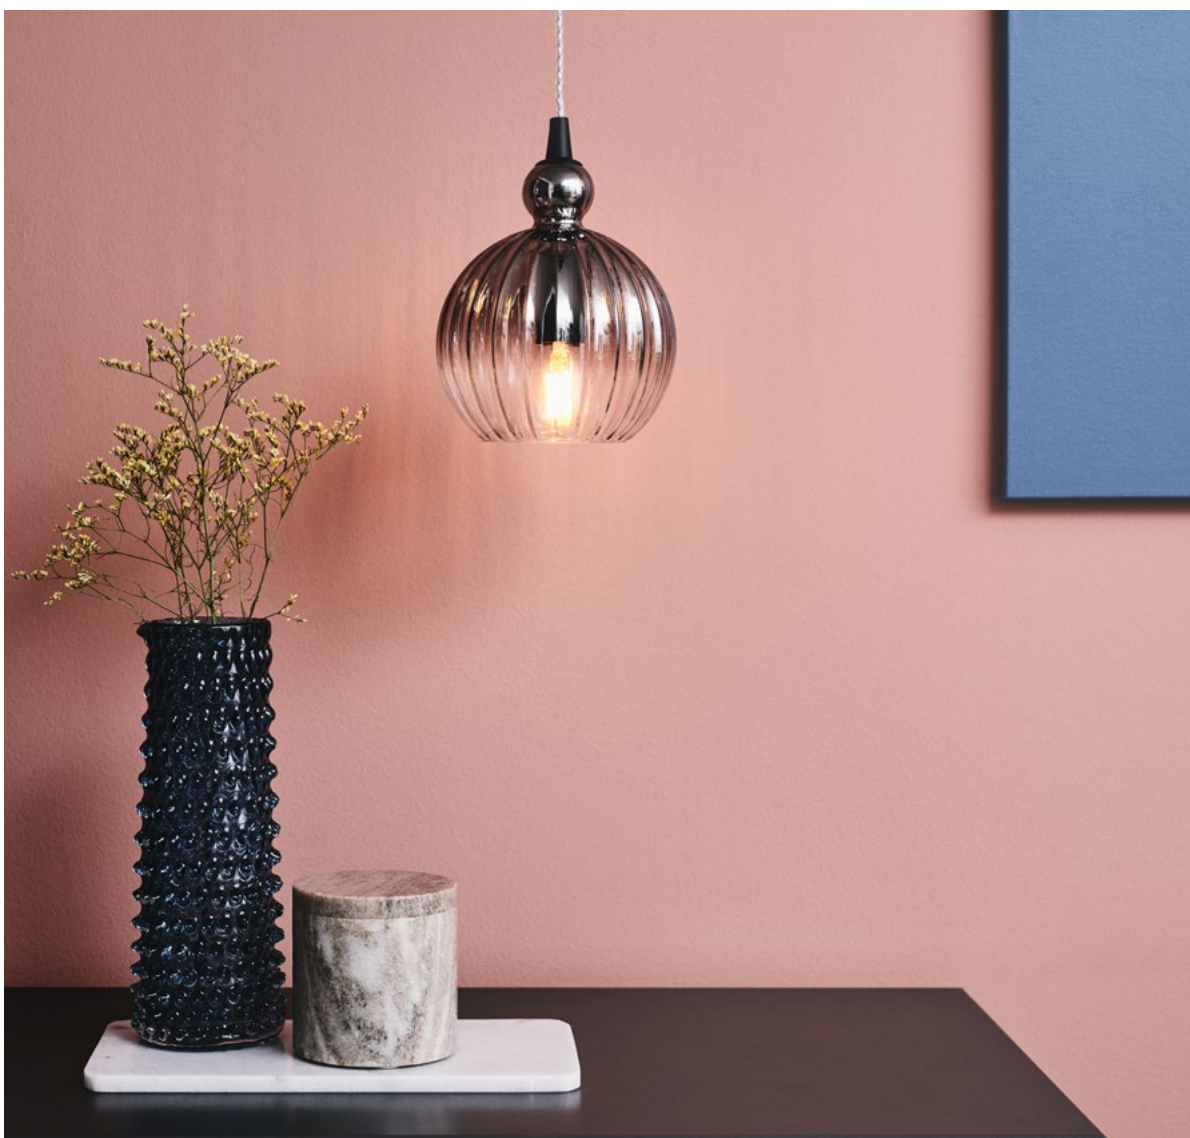

## COLORS Original Globe Light Ø12,5

Art. 935932

**Size:** Ø12,5 cm, H17,5 cm  
**Socket:** E27, 2W  
130 lm, 2200 K

**COLORS Ghost Drop Ø6**  
Art. 935543

**Size:** Ø6 cm, H14,5 cm  
**Socket:** E27, 2,5W  
250 lm, 2700 K