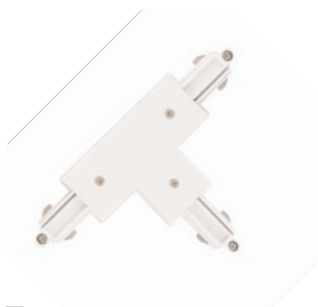

90 connector
Art. 720231 white
Art. 720545 black

Size: W10,3 cm, H1,7 cm, L10,3 cm
Material: Plast, metal
Color: White or black
Power: 230V

T-connector
Art. 720460 white
Art. 720453 black

Size: W10 cm, H1,7 cm, L17,5 cm
Material: Plast, metal
Color: White or black
Power: 230V