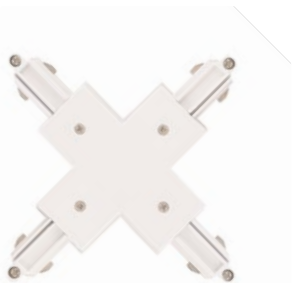

X-connector
Art. 720507 white
Art. 720521 black

Size: W12,5 cm, H1,7 cm, L12,5 cm
Material: Plast, metal
Color: White or black
Power: 230V