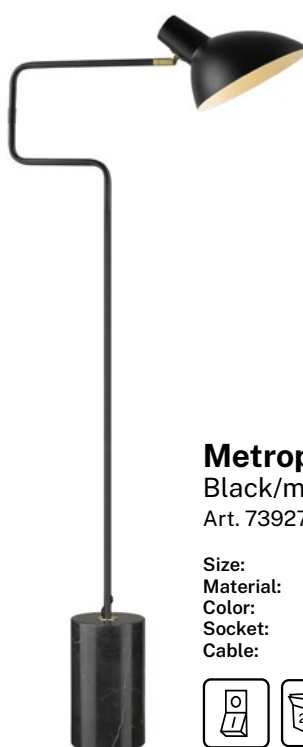

Size: Ø29,5 cm, H 150 cm
Material: Metal
Color: Black Ø23,4 cm
Socket: 2 x E27, Max 40W, excl.
Cable: 200 cm black textile

Metropole floor lamp
Antique Brass
Art. 739233

Size: Ø29,5 cm, H 150 cm
Material: Metal
Color: Antique brass Ø23,4 cm
Socket: 2 x E27, Max 40W, excl.
Cable: 200 cm black textile

Metropole chandelier

Black

Art. 739257

Size: Ø73 cm, H46 cm
Material: Metal
Color: Black Ø23,4 cm
Socket: 3 x E27, Max 40W, excl.
Cable: 130 cm black textile
Extra: 1,3m adjustable tube (72 cm-130 cm)

Metropole chandelier

Antique brass

Art. 739264

Size: Ø73 cm, H46 cm
Material: Metal
Color: Antique brass Ø23,4 cm
Socket: 3 x E27, Max 40W, excl.
Cable: 130 cm black textile
Extra: 1,3m adjustable tube (72 cm-130 cm)

Metropole Deluxe table lamp

Black/marble

Art. 739288

Size: Ø23,5 cm, H58,5 cm
Material: Metal, marble
Color: Black
Socket: E27, Max 40W, excl.
Cable: 200 cm black textile

*ADJUSTABLE
ARM

Metropole Deluxe floor lamp

Black/marble

Art. 739271