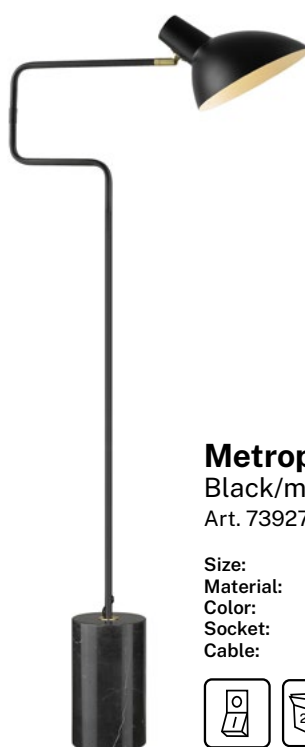

Size: Ø29,5 cm, H 150 cm
Material: Metal
Color: Black Ø23,4 cm
Socket: 2 x E27, Max 40W, excl.
Cable: 200 cm black textile

Metropole floor lamp
Antique Brass
Art. 739233

Size: Ø29,5 cm, H 150 cm
Material: Metal
Color: Antique brass Ø23,4 cm
Socket: 2 x E27, Max 40W, excl.
Cable: 200 cm black textile

Metropole chandelier

Black

Art. 739257

Size: Ø73 cm, H46 cm
Material: Metal
Color: Black Ø23,4 cm
Socket: 3 x E27, Max 40W, excl.
Cable: 130 cm black textile
Extra: 1,3m adjustable tube (72 cm-130 cm)

Metropole chandelier

Antique brass

Art. 739264

Size: Ø73 cm, H46 cm
Material: Metal
Color: Antique brass Ø23,4 cm
Socket: 3 x E27, Max 40W, excl.
Cable: 130 cm black textile
Extra: 1,3m adjustable tube (72 cm-130 cm)

Metropole Deluxe table lamp

Black/marble

Art. 739288

Size: Ø23,5 cm, H58,5 cm
Material: Metal, marble
Color: Black
Socket: E27, Max 40W, excl.
Cable: 200 cm black textile

 *ADJUSTABLE
 ARM

Metropole Deluxe floor lamp

Black/marble

Art. 739271