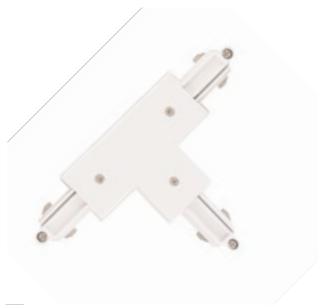

90 connector
Art. 720231 white
Art. 720545 black

Size: W10,3 cm, H1,7 cm, L10,3 cm
Material: Plast, metal
Color: White or black
Power: 230V

T-connector
Art. 720460 white
Art. 720453 black

Size: W10 cm, H1,7 cm, L17,5 cm
Material: Plast, metal
Color: White or black
Power: 230V