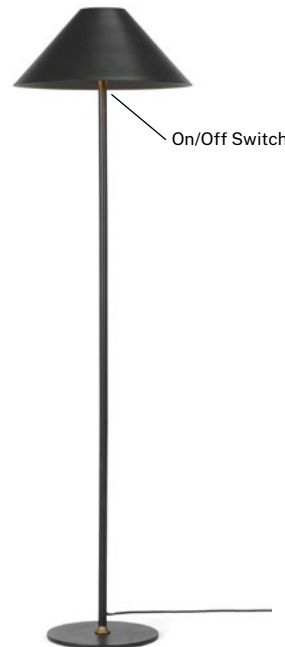

### Hygge table lamp 230V

Warm grey

Art. 744763

**Size:** Ø24 cm, H35 cm  
**Material:** Metal  
**Color:** Warm grey  
**Socket:** G9, Max 28W, excl.  
**Cable:** 180 cm black textile with inline dimmer

### Hygge table lamp 230V

Graphite black

Art. 744756

**Size:** Ø24 cm, H35 cm  
**Material:** Metal  
**Color:** Graphite black  
**Socket:** G9, Max 28W, excl.  
**Cable:** 180 cm black textile with inline dimmer

### Hygge floor lamp 230V

Warm grey

Art. 744817

**Size:** Ø40 cm, H140 cm  
**Material:** Metal  
**Color:** Warm grey  
**Socket:** 2 x E27, Max 40W, excl.  
**Cable:** 200 cm black textile