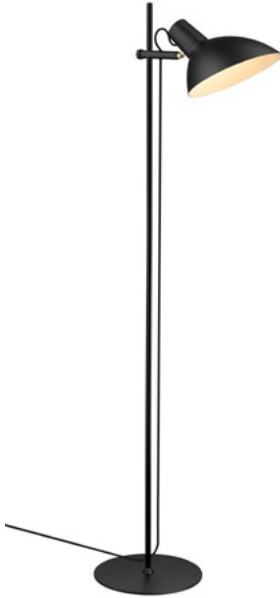

### Metropole pendant Ø25

Black

Art. 739080

**Size:** Ø25, H27 cm  
**Material:** Metal  
**Color:** Black  
**Socket:** E27, Max 40W excl.  
**Cable:** 250cm textile

### Metropole pendant Ø25

Antique brass

Art. 739097

**Size:** Ø25, H27 cm  
**Material:** Metal  
**Color:** Antique brass  
**Socket:** E27, Max 40W excl.  
**Cable:** 250cm textile

**Metropole floor lamp**  
Black  
Art. 739196

**Size:** Ø29,5 cm, H150 cm  
**Material:** Metal  
**Color:** Black Ø23,4 cm  
**Socket:** E27, Max 40W, excl.  
**Cable:** 200 cm black textile

**Metropole floor lamp**  
Antique Brass  
Art. 739202

**Size:** Ø29,5 cm, H150 cm  
**Material:** Metal  
**Color:** Antique brass Ø23,4 cm  
**Socket:** E27, Max 40W, excl.  
**Cable:** 200 cm black textile

**Metropole floor lamp**  
Black  
Art. 739226

**Size:** Ø29,5 cm, H 150 cm  
**Material:** Metal  
**Color:** Black Ø23,4 cm  
**Socket:** 2 x E27, Max 40W, excl.  
**Cable:** 200 cm black textile

**Metropole floor lamp**  
Antique Brass  
Art. 739233