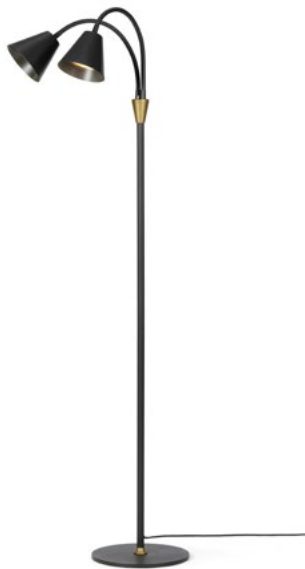

### Hygge 2-arm floor lamp 230V

Warm grey

Art. 744879

**Size:** Ø12 cm, H135 cm  
**Material:** Metal  
**Color:** Warm grey and antique brass  
**Socket:** 2 x GU10, Max 35W, excl.  
**Cable:** 200 cm black textile

### Hygge 2-arm floor lamp 230V

Maroon red

Art. 744893

**Size:** Ø12 cm, H135 cm  
**Material:** Metal  
**Color:** Maroon red and antique brass  
**Socket:** 2 x GU10, Max 35W, excl.  
**Cable:** 200 cm black textile