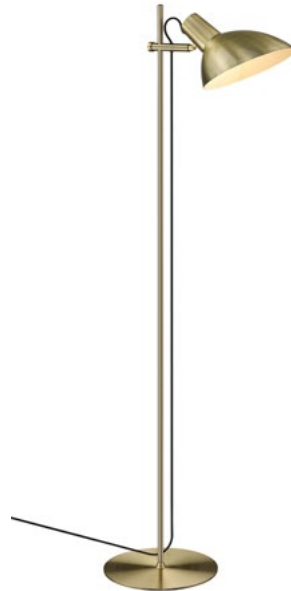

### Metropole pendant Ø25

Black

Art. 739080

**Size:** Ø25, H27 cm  
**Material:** Metal  
**Color:** Black  
**Socket:** E27, Max 40W excl.  
**Cable:** 250cm textile

### Metropole pendant Ø25

Antique brass

Art. 739097

**Size:** Ø25, H27 cm  
**Material:** Metal  
**Color:** Antique brass  
**Socket:** E27, Max 40W excl.  
**Cable:** 250cm textile

**Metropole floor lamp**  
Black  
Art. 739196

**Size:** Ø29,5 cm, H150 cm  
**Material:** Metal  
**Color:** Black Ø23,4 cm  
**Socket:** E27, Max 40W, excl.  
**Cable:** 200 cm black textile

**Metropole floor lamp**  
Antique Brass  
Art. 739202

**Size:** Ø29,5 cm, H150 cm  
**Material:** Metal  
**Color:** Antique brass Ø23,4 cm  
**Socket:** E27, Max 40W, excl.  
**Cable:** 200 cm black textile

**Metropole floor lamp**  
Black  
Art. 739226

**Size:** Ø29,5 cm, H 150 cm  
**Material:** Metal  
**Color:** Black Ø23,4 cm  
**Socket:** 2 x E27, Max 40W, excl.  
**Cable:** 200 cm black textile

**Metropole floor lamp**  
Antique Brass  
Art. 739233