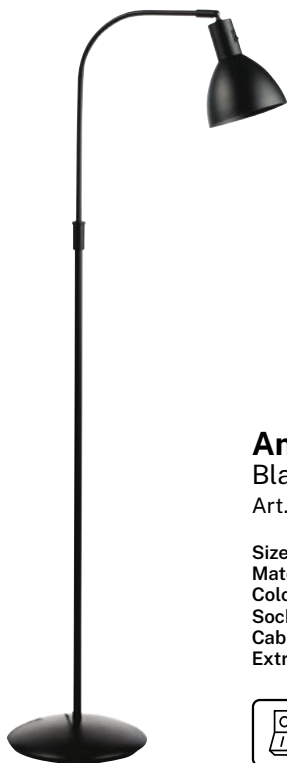

## Angora

**Angora floor lamp**  
Antique brass  
Art. 739936

**Size:** Ø14 cm, H110-150 cm  
**Material:** Metal  
**Color:** Antique brass  
**Socket:** E27, Max 40W excl.  
**Cable:** 200 cm plastic  
**Extra:** Height adjustable

**Angora floor lamp**  
Grey  
Art. 739929

**Size:** Ø14 cm, H110-150 cm  
**Material:** Metal  
**Color:** Grey, antique brass  
**Socket:** E27, Max 40W excl.  
**Cable:** 200 cm plastic  
**Extra:** Height adjustable