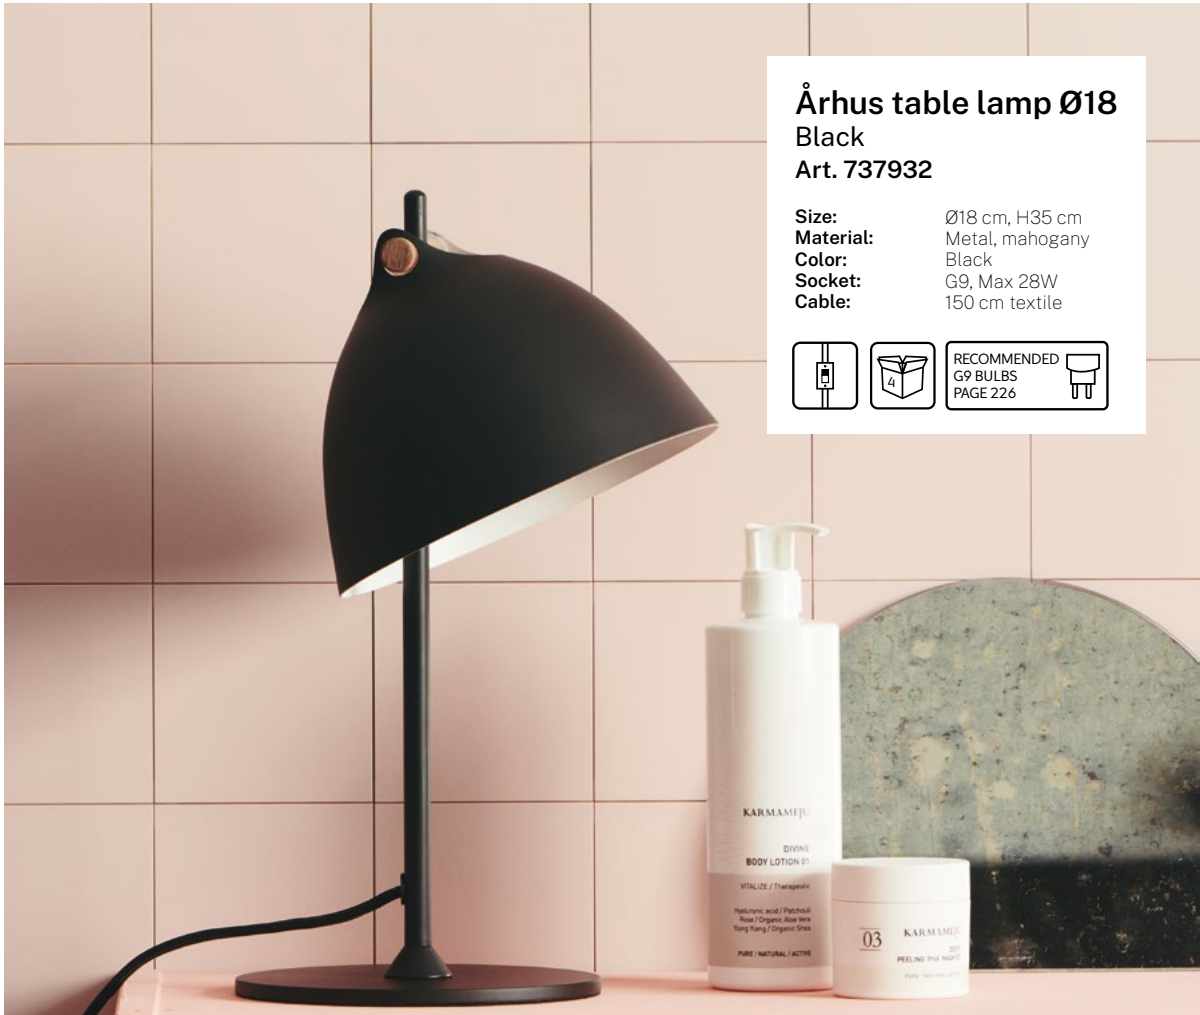

### Århus Ø18

White

Art. 738229

**Size:** Ø18 cm, H150 cm  
**Material:** Metal, mahogany  
**Color:** White  
**Socket:** 2xG9, Max 28W  
**Cable:** 150 cm textile

RECOMMENDED  
G9 BULBS  
PAGE 226

**Århus table lamp Ø18**  
**Black**  
**Art. 737932**