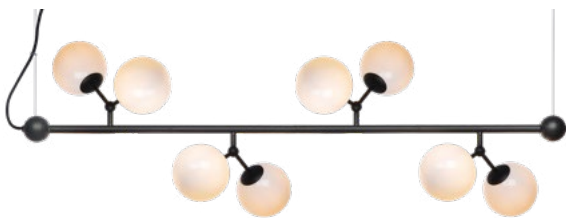

### Atom Horizontal Chandelier (Small)

Smoke / Opal / Amber

Art. 738762 / 738755 / 738779

**Size:** Ø31, L80 cm  
**Material:** Glass Ø10 cm, metal  
**Color:** Smoke, black / Opal, black / Amber, antique brass  
**Socket:** 6 x G9, Max 28W excl.  
**Cable:** 500 cm textile