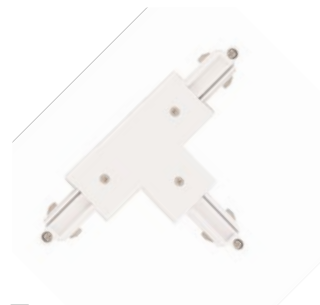

T-connector
Art. 720460 white
Art. 720453 black

Size: W10 cm, H1,7 cm, L17,5 cm
Material: Plast, metal
Color: White or black
Power: 230V