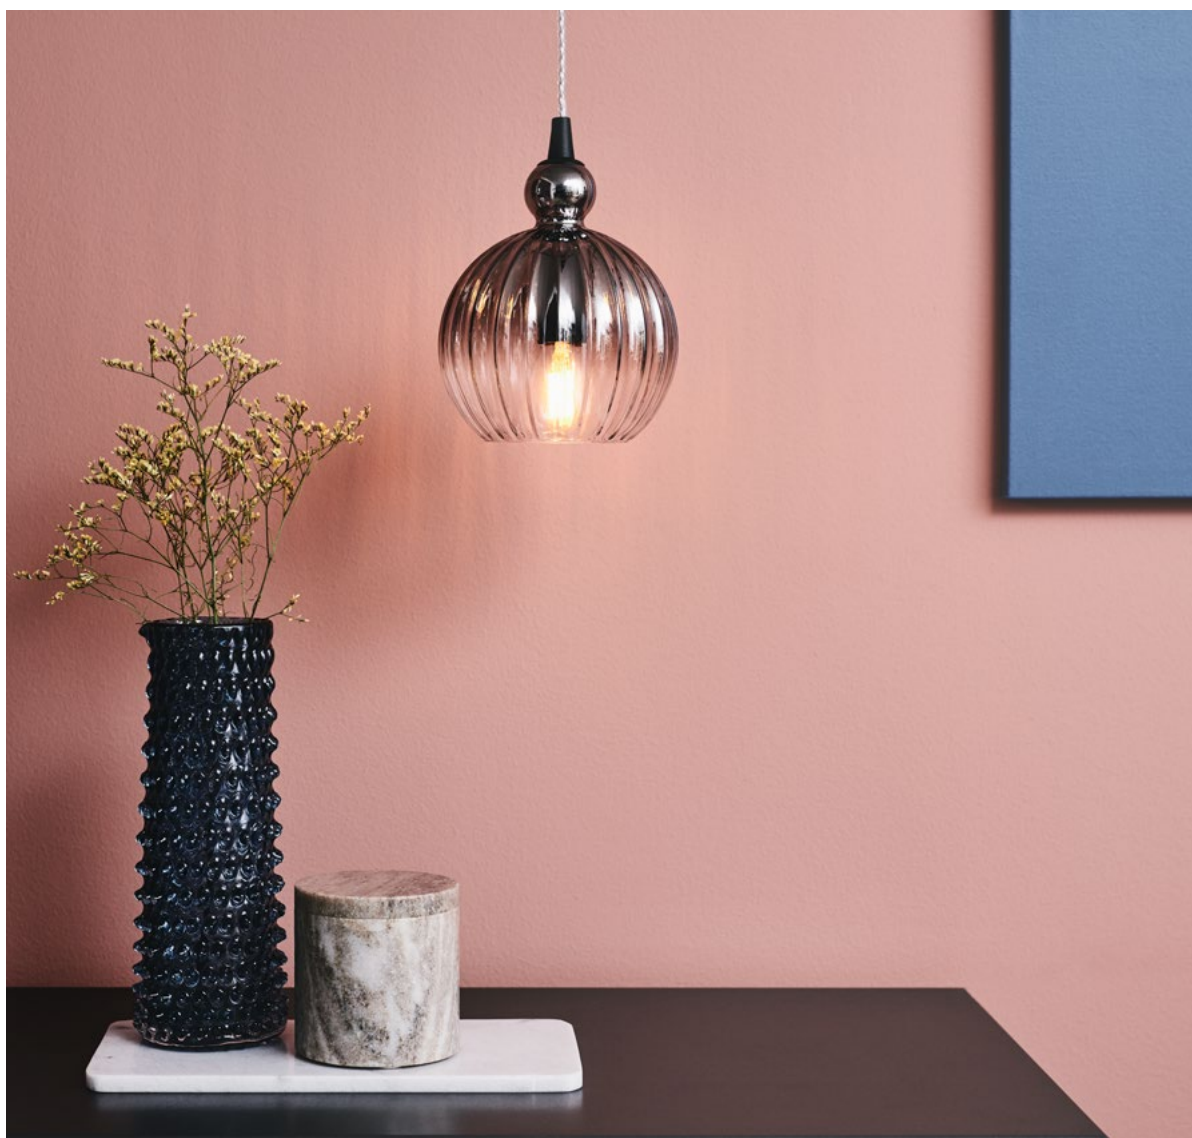

## COLORS Original Globe Light Ø12,5

Art. 935932

**Size:** Ø12,5 cm, H17,5 cm  
**Socket:** E27, 2W  
 130 lm, 2200 K

**COLORS Ghost Drop Ø6**  
Art. 935543

**Size:** Ø6 cm, H14,5 cm  
**Socket:** E27, 2,5W  
250 lm, 2700 K