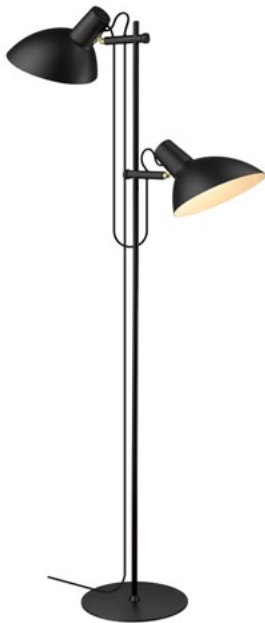

### Metropole pendant Ø25

Black

Art. 739080

**Size:** Ø25, H27 cm  
**Material:** Metal  
**Color:** Black  
**Socket:** E27, Max 40W excl.  
**Cable:** 250cm textile

### Metropole pendant Ø25

Antique brass

Art. 739097

**Size:** Ø25, H27 cm  
**Material:** Metal  
**Color:** Antique brass  
**Socket:** E27, Max 40W excl.  
**Cable:** 250cm textile

**Metropole floor lamp**  
Black  
Art. 739196

**Size:** Ø29,5 cm, H150 cm  
**Material:** Metal  
**Color:** Black Ø23,4 cm  
**Socket:** E27, Max 40W, excl.  
**Cable:** 200 cm black textile

**Metropole floor lamp**  
Antique Brass  
Art. 739202

**Size:** Ø29,5 cm, H150 cm  
**Material:** Metal  
**Color:** Antique brass Ø23,4 cm  
**Socket:** E27, Max 40W, excl.  
**Cable:** 200 cm black textile

**Metropole floor lamp**  
Black  
Art. 739226

**Size:** Ø29,5 cm, H 150 cm  
**Material:** Metal  
**Color:** Black Ø23,4 cm  
**Socket:** 2 x E27, Max 40W, excl.  
**Cable:** 200 cm black textile

**Metropole floor lamp**  
Antique Brass  
Art. 739233