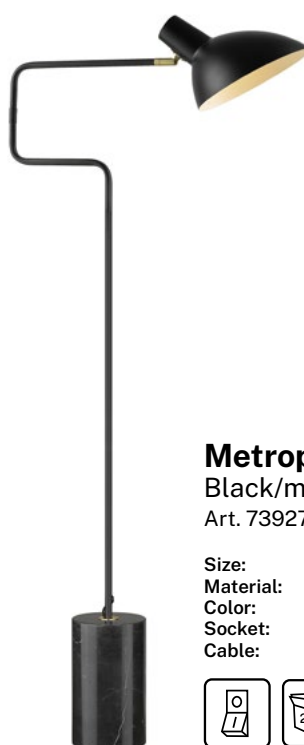

### Metropole chandelier

Antique brass

Art. 739264

**Size:** Ø73 cm, H46 cm  
**Material:** Metal  
**Color:** Antique brass Ø23,4 cm  
**Socket:** 3 x E27, Max 40W, excl.  
**Cable:** 130 cm black textile  
**Extra:** 1,3m adjustable tube (72 cm-130 cm)

### Metropole Deluxe table lamp

Black/marble

Art. 739288

**Size:** Ø23,5 cm, H58,5 cm  
**Material:** Metal, marble  
**Color:** Black  
**Socket:** E27, Max 40W, excl.  
**Cable:** 200 cm black textile

\*ADJUSTABLE  
ARM

### Metropole Deluxe floor lamp

Black/marble

Art. 739271

**Size:** Ø23,5 cm, H138 cm  
**Material:** Metal, marble  
**Color:** Black  
**Socket:** E27, Max 40W, excl.  
**Cable:** 200 cm black textile

\*ADJUSTABLE  
ARM

**Metropole grande wall lamp**  
Antique brass  
Art. 739141

**Size:** Ø23,4 cm, h 52 cm  
**Material:** Metal  
**Color:** Antique brass Ø23,4 cm  
**Socket:** E27, Max 40W, excl.  
**Cable:** 150 cm black textile