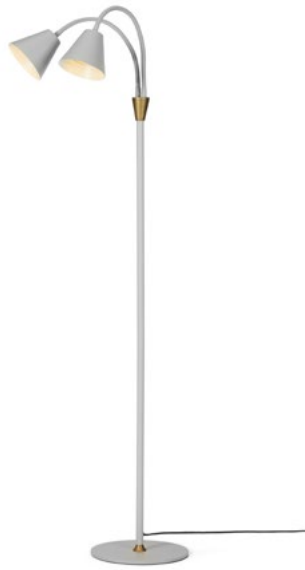

### Hygge floor lamp 230V

Warm grey

Art. 744817

**Size:** Ø40 cm, H140 cm  
**Material:** Metal  
**Color:** Warm grey  
**Socket:** 2 x E27, Max 40W, excl.  
**Cable:** 200 cm black textile

### Hygge floor lamp 230V

Graphite black

Art. 744800

**Size:** Ø40 cm, H140 cm  
**Material:** Metal  
**Color:** Graphite black  
**Socket:** 2 x E27, Max 40W, excl.  
**Cable:** 200 cm black textile

NEW

### Hygge 2-arm floor lamp 230V

Warm grey

Art. 744879

**Size:** Ø12 cm, H135 cm  
**Material:** Metal  
**Color:** Warm grey and antique brass  
**Socket:** 2 x GU10, Max 35W, excl.  
**Cable:** 200 cm black textile