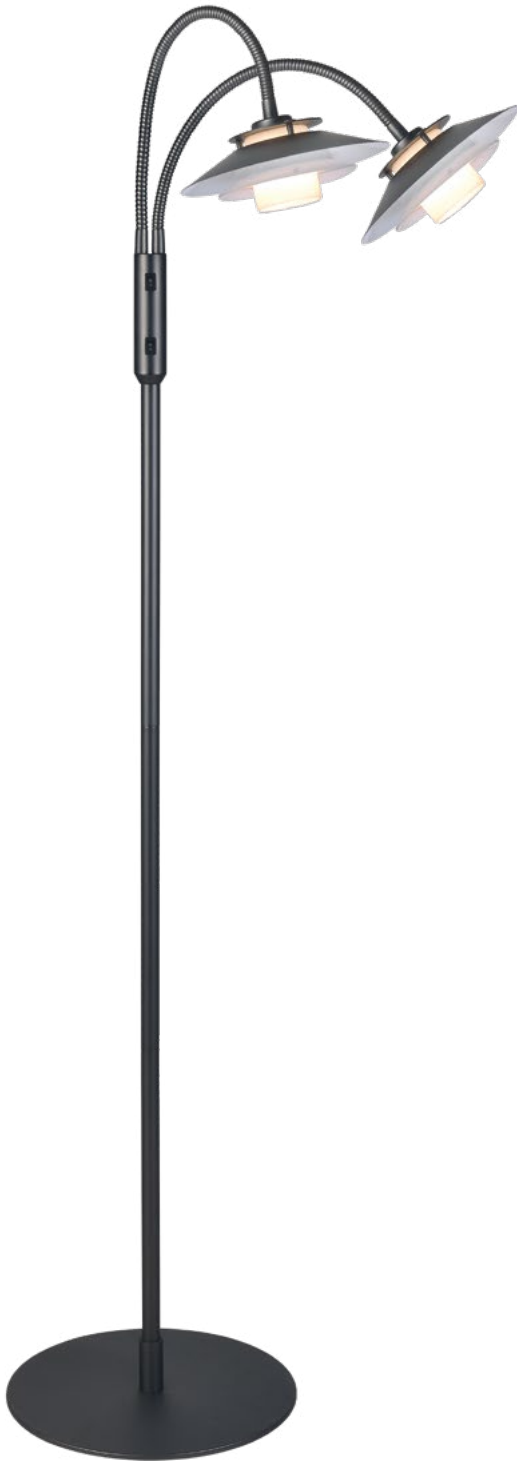

### 1123 pendant Ø40

Antique brass  
Art. 738489

**Size:** Ø40 cm, H23 cm  
**Material:** Metal, glass  
**Color:** Antique brass  
**Socket:** E27 Max 40W excl.  
**Cable:** 250 cm black textile