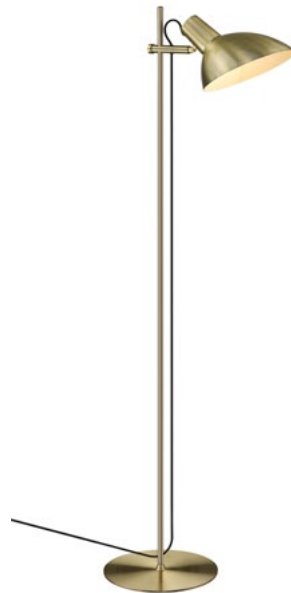

Metropole pendant Ø20

Antique brass
Art. 739073

Size: Ø20, H20 cm
Material: Metal
Color: Antique brass
Socket: E27, Max 40W excl.
Cable: 250cm textile

Metropole pendant Ø25

Black
Art. 739080

Size: Ø25, H27 cm
Material: Metal
Color: Black
Socket: E27, Max 40W excl.
Cable: 250cm textile

Metropole pendant Ø25

Antique brass
Art. 739097

Size: Ø25, H27 cm
Material: Metal
Color: Antique brass
Socket: E27, Max 40W excl.
Cable: 250cm textile

Metropole floor lamp
Black
Art. 739196

Size: Ø29,5 cm, H150 cm
Material: Metal
Color: Black Ø23,4 cm
Socket: E27, Max 40W, excl.
Cable: 200 cm black textile

Metropole floor lamp
Antique Brass
Art. 739202

Size: Ø29,5 cm, H150 cm
Material: Metal
Color: Antique brass Ø23,4 cm
Socket: E27, Max 40W, excl.
Cable: 200 cm black textile

Metropole floor lamp
Black
Art. 739226

Size: Ø29,5 cm, H 150 cm
Material: Metal
Color: Black Ø23,4 cm
Socket: 2 x E27, Max 40W, excl.
Cable: 200 cm black textile

Metropole floor lamp
Antique Brass
Art. 739233

Size: Ø29,5 cm, H 150 cm
Material: Metal
Color: Antique brass Ø23,4 cm
Socket: 2 x E27, Max 40W, excl.
Cable: 200 cm black textile