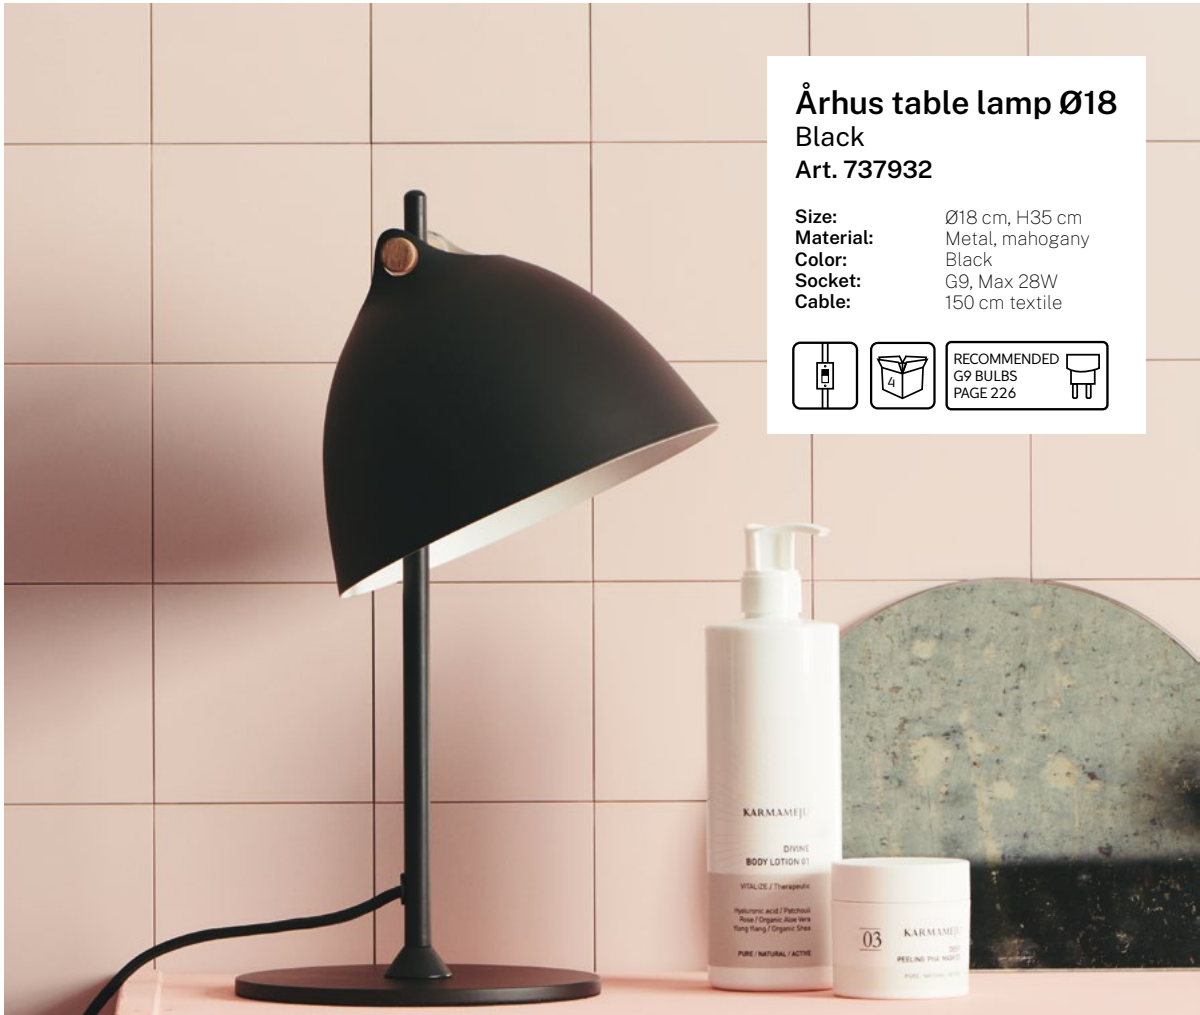

Århus table lamp Ø18
Black
Art. 737932

Size: Ø18 cm, H35 cm
Material: Metal, mahogany
Color: Black
Socket: G9, Max 28W
Cable: 150 cm textile