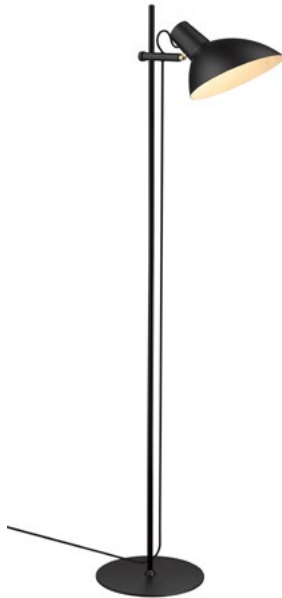

Metropole pendant Ø20

Antique brass
Art. 739073

Size: Ø20, H20 cm
Material: Metal
Color: Antique brass
Socket: E27, Max 40W excl.
Cable: 250cm textile

Metropole pendant Ø25

Black
Art. 739080

Size: Ø25, H27 cm
Material: Metal
Color: Black
Socket: E27, Max 40W excl.
Cable: 250cm textile

Metropole pendant Ø25

Antique brass
Art. 739097

Size: Ø25, H27 cm
Material: Metal
Color: Antique brass
Socket: E27, Max 40W excl.
Cable: 250cm textile

Metropole floor lamp
Black
Art. 739196

Size: Ø29,5 cm, H150 cm
Material: Metal
Color: Black Ø23,4 cm
Socket: E27, Max 40W, excl.
Cable: 200 cm black textile

Metropole floor lamp
Antique Brass
Art. 739202

Size: Ø29,5 cm, H150 cm
Material: Metal
Color: Antique brass Ø23,4 cm
Socket: E27, Max 40W, excl.
Cable: 200 cm black textile

Metropole floor lamp
Black
Art. 739226

Size: Ø29,5 cm, H 150 cm
Material: Metal
Color: Black Ø23,4 cm
Socket: 2 x E27, Max 40W, excl.
Cable: 200 cm black textile

Metropole floor lamp
Antique Brass
Art. 739233

Size: Ø29,5 cm, H 150 cm
Material: Metal
Color: Antique brass Ø23,4 cm
Socket: 2 x E27, Max 40W, excl.
Cable: 200 cm black textile