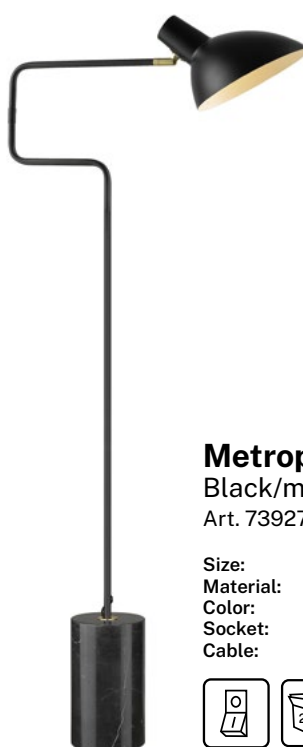

Size: Ø29,5 cm, H 150 cm
Material: Metal
Color: Black Ø23,4 cm
Socket: 2 x E27, Max 40W, excl.
Cable: 200 cm black textile

Metropole floor lamp
Antique Brass
Art. 739233

Size: Ø29,5 cm, H 150 cm
Material: Metal
Color: Antique brass Ø23,4 cm
Socket: 2 x E27, Max 40W, excl.
Cable: 200 cm black textile

Metropole chandelier

Black

Art. 739257

Size: Ø73 cm, H46 cm
Material: Metal
Color: Black Ø23,4 cm
Socket: 3 x E27, Max 40W, excl.
Cable: 130 cm black textile
Extra: 1,3m adjustable tube (72 cm-130 cm)

Metropole chandelier

Antique brass

Art. 739264

Size: Ø73 cm, H46 cm
Material: Metal
Color: Antique brass Ø23,4 cm
Socket: 3 x E27, Max 40W, excl.
Cable: 130 cm black textile
Extra: 1,3m adjustable tube (72 cm-130 cm)

Metropole Deluxe table lamp

Black/marble

Art. 739288

Size: Ø23,5 cm, H58,5 cm
Material: Metal, marble
Color: Black
Socket: E27, Max 40W, excl.
Cable: 200 cm black textile

Metropole Deluxe floor lamp

Black/marble

Art. 739271

Size: Ø23,5 cm, H138 cm
Material: Metal, marble
Color: Black
Socket: E27, Max 40W, excl.
Cable: 200 cm black textile