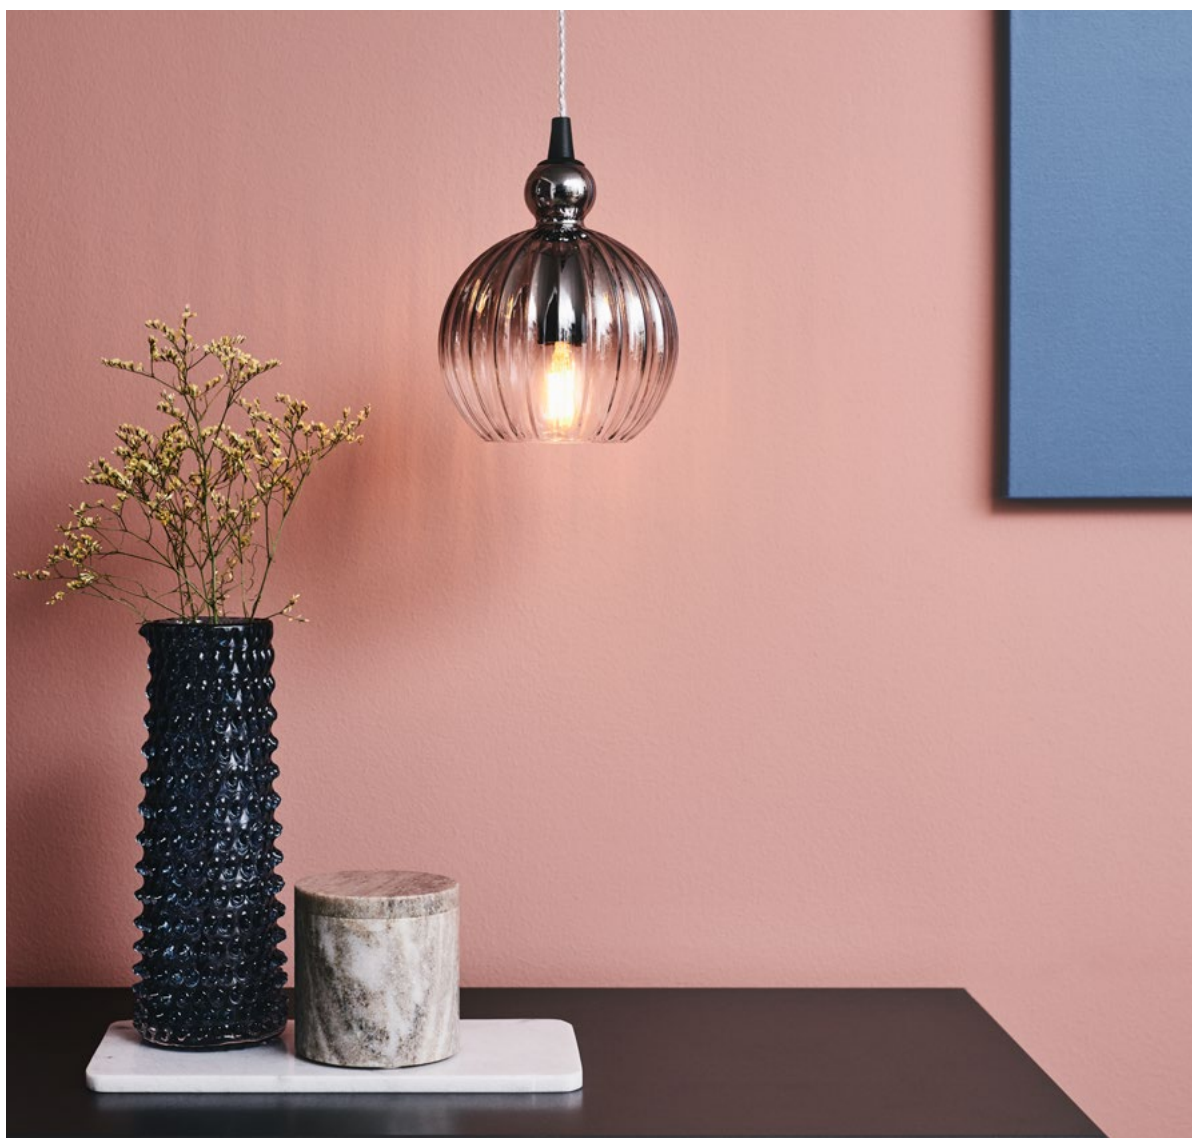

COLORS Original Globe Ø12,5

Art. 935925

Size: Ø12,5 cm, H17,5 cm
Socket: E27, 2W
 130 lm, 2200 K

COLORS Original Globe Light Ø12,5

Art. 935932

Size: Ø12,5 cm, H17,5 cm
Socket: E27, 2W
 130 lm, 2200 K

COLORS Ghost Drop Ø6
Art. 935543