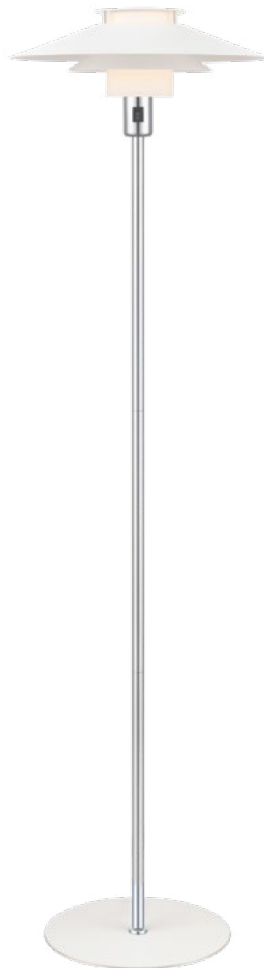

Size: Ø24 cm, H30 cm
Material: Metal, brass
Color: Black, antique brass
Socket: G9, Max 28W excl.
Cable: 200 cm plastic

Rivoli table lamp Ø24

Black/chrome

Art. 990730

- Size:** Ø24 cm, H30 cm
- Material:** Metal, glass
- Color:** Black, chrome
- Socket:** G9, Max 28W excl.
- Cable:** 200 cm plastic