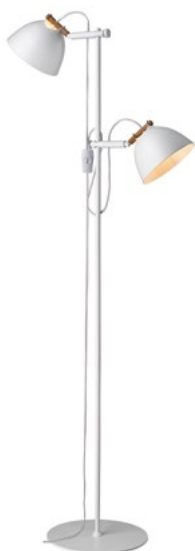

Århus Ø18

Black

Art. 738236

Size: Ø18 cm, H150 cm
Material: Metal, mahogany
Color: Black
Socket: 2xG9, Max 28W
Cable: 150 cm textile

RECOMMENDED
G9 BULBS
PAGE 226

Århus Ø18

White

Art. 738229