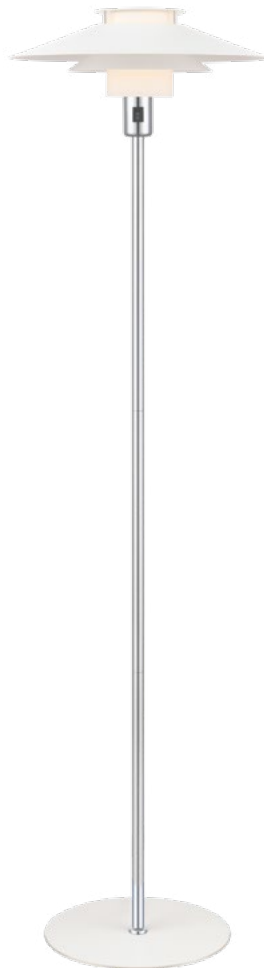

### Rivoli table lamp Ø24

Black/chrome

Art. 990730

**Size:** Ø24 cm, H30 cm  
**Material:** Metal, glass  
**Color:** Black, chrome  
**Socket:** G9, Max 28W excl.  
**Cable:** 200 cm plastic

RECOMMENDED  
 G9 BULBS  
 PAGE 226