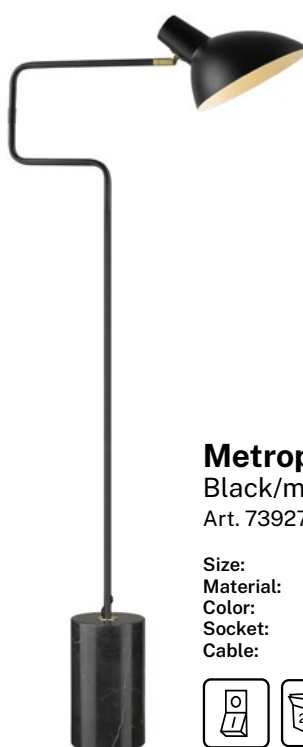

### Metropole chandelier

Antique brass

Art. 739264

**Size:** Ø73 cm, H46 cm  
**Material:** Metal  
**Color:** Antique brass Ø23,4 cm  
**Socket:** 3 x E27, Max 40W, excl.  
**Cable:** 130 cm black textile  
**Extra:** 1,3m adjustable tube (72 cm-130 cm)

### Metropole Deluxe table lamp

Black/marble

Art. 739288

**Size:** Ø23,5 cm, H58,5 cm  
**Material:** Metal, marble  
**Color:** Black  
**Socket:** E27, Max 40W, excl.  
**Cable:** 200 cm black textile

\*ADJUSTABLE  
ARM

### Metropole Deluxe floor lamp

Black/marble

Art. 739271

**Size:** Ø23,5 cm, H138 cm  
**Material:** Metal, marble  
**Color:** Black  
**Socket:** E27, Max 40W, excl.  
**Cable:** 200 cm black textile

\*ADJUSTABLE  
ARM

### Metropole grande wall lamp

Black

Art. 739134

**Size:** Ø23,4 cm, h 52 cm  
**Material:** Metal  
**Color:** Black Ø23,4 cm  
**Socket:** E27, Max 40W, excl.  
**Cable:** 150 cm black textile