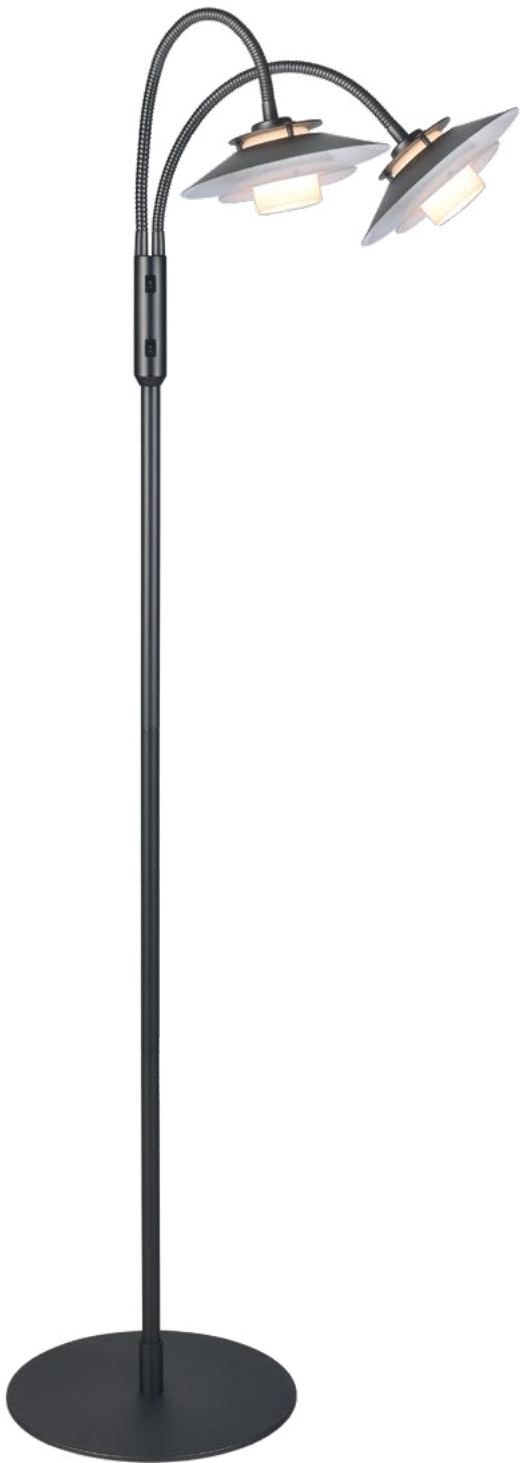

### 1123 pendant Ø40

Antique brass  
Art. 738489

**Size:** Ø40 cm, H23 cm  
**Material:** Metal, glass  
**Color:** Antique brass  
**Socket:** E27 Max 40W excl.  
**Cable:** 250 cm black textile

**1123 floor lamp Ø18**  
Gun black  
Art. 733361