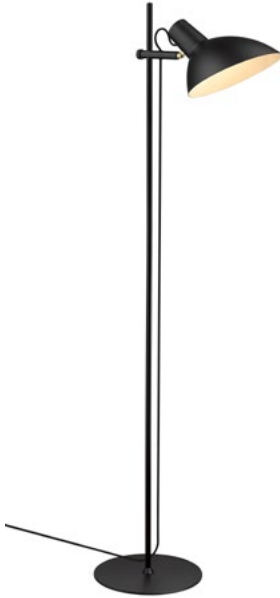

### Metropole pendant Ø25

Black  
Art. 739080

**Size:** Ø25, H27 cm  
**Material:** Metal  
**Color:** Black  
**Socket:** E27, Max 40W excl.  
**Cable:** 250cm textile

### Metropole pendant Ø25

Antique brass  
Art. 739097

**Size:** Ø25, H27 cm  
**Material:** Metal  
**Color:** Antique brass  
**Socket:** E27, Max 40W excl.  
**Cable:** 250cm textile

**Metropole floor lamp**  
Black  
Art. 739196

**Size:** Ø29,5 cm, H150 cm  
**Material:** Metal  
**Color:** Black Ø23,4 cm  
**Socket:** E27, Max 40W, excl.  
**Cable:** 200 cm black textile

**Metropole floor lamp**  
Antique Brass  
Art. 739202

**Size:** Ø29,5 cm, H150 cm  
**Material:** Metal  
**Color:** Antique brass Ø23,4 cm  
**Socket:** E27, Max 40W, excl.  
**Cable:** 200 cm black textile

**Metropole floor lamp**  
Black  
Art. 739226

**Size:** Ø29,5 cm, H 150 cm  
**Material:** Metal  
**Color:** Black Ø23,4 cm  
**Socket:** 2 x E27, Max 40W, excl.  
**Cable:** 200 cm black textile

**Metropole floor lamp**  
Antique Brass  
Art. 739233