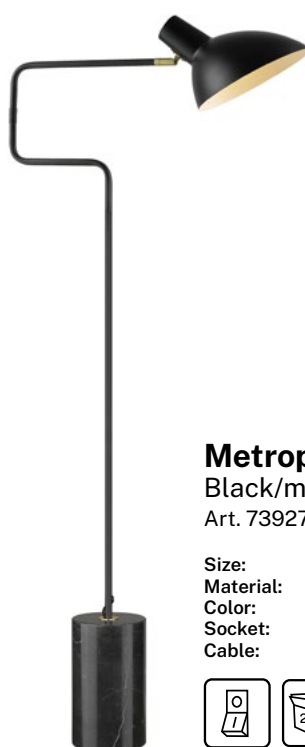

Size: Ø29,5 cm, H 150 cm
Material: Metal
Color: Black Ø23,4 cm
Socket: 2 x E27, Max 40W, excl.
Cable: 200 cm black textile

Metropole floor lamp
Antique Brass
Art. 739233

Size: Ø29,5 cm, H 150 cm
Material: Metal
Color: Antique brass Ø23,4 cm
Socket: 2 x E27, Max 40W, excl.
Cable: 200 cm black textile

Metropole chandelier

Black

Art. 739257

Size: Ø73 cm, H46 cm
Material: Metal
Color: Black Ø23,4 cm
Socket: 3 x E27, Max 40W, excl.
Cable: 130 cm black textile
Extra: 1,3m adjustable tube (72 cm-130 cm)

Metropole chandelier

Antique brass

Art. 739264

Size: Ø73 cm, H46 cm
Material: Metal
Color: Antique brass Ø23,4 cm
Socket: 3 x E27, Max 40W, excl.
Cable: 130 cm black textile
Extra: 1,3m adjustable tube (72 cm-130 cm)

Metropole Deluxe table lamp

Black/marble

Art. 739288

Size: Ø23,5 cm, H58,5 cm
Material: Metal, marble
Color: Black
Socket: E27, Max 40W, excl.
Cable: 200 cm black textile

Metropole Deluxe floor lamp

Black/marble

Art. 739271

Size: Ø23,5 cm, H138 cm
Material: Metal, marble
Color: Black
Socket: E27, Max 40W, excl.
Cable: 200 cm black textile