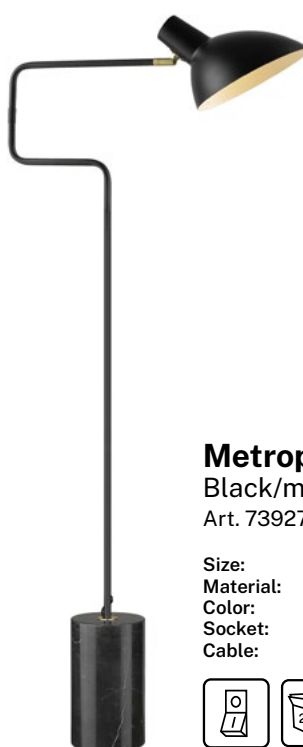

Size: Ø29,5 cm, H 150 cm
Material: Metal
Color: Black Ø23,4 cm
Socket: 2 x E27, Max 40W, excl.
Cable: 200 cm black textile

Metropole floor lamp
Antique Brass
 Art. 739233

Size: Ø29,5 cm, H 150 cm
Material: Metal
Color: Antique brass Ø23,4 cm
Socket: 2 x E27, Max 40W, excl.
Cable: 200 cm black textile

Metropole chandelier

Black

Art. 739257

Size: Ø73 cm, H46 cm
Material: Metal
Color: Black Ø23,4 cm
Socket: 3 x E27, Max 40W, excl.
Cable: 130 cm black textile
Extra: 1,3m adjustable tube (72 cm-130 cm)

Metropole chandelier

Antique brass

Art. 739264

Size: Ø73 cm, H46 cm
Material: Metal
Color: Antique brass Ø23,4 cm
Socket: 3 x E27, Max 40W, excl.
Cable: 130 cm black textile
Extra: 1,3m adjustable tube (72 cm-130 cm)

Metropole Deluxe table lamp

Black/marble

Art. 739288

Size: Ø23,5 cm, H58,5 cm
Material: Metal, marble
Color: Black
Socket: E27, Max 40W, excl.
Cable: 200 cm black textile

*ADJUSTABLE
ARM

Metropole Deluxe floor lamp

Black/marble

Art. 739271