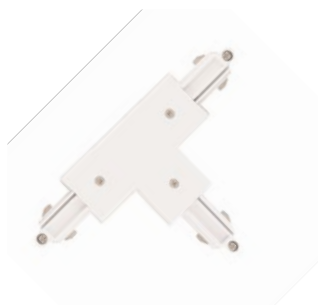

T-connector
Art. 720460 white
Art. 720453 black

Size: W10 cm, H1,7 cm, L17,5 cm
Material: Plast, metal
Color: White or black
Power: 230V