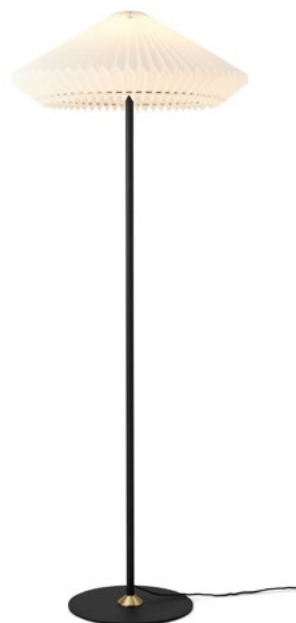

### Paris pendant Ø56

Earth brown

Art. 744299

**Size:** Ø56, H30 cm  
**Material:** Fabric, oak wood, metal  
**Color:** Earth brown, dark oiled, antique brass  
**Socket:** E27, Max 60W excl.  
**Cable:** 300cm textile