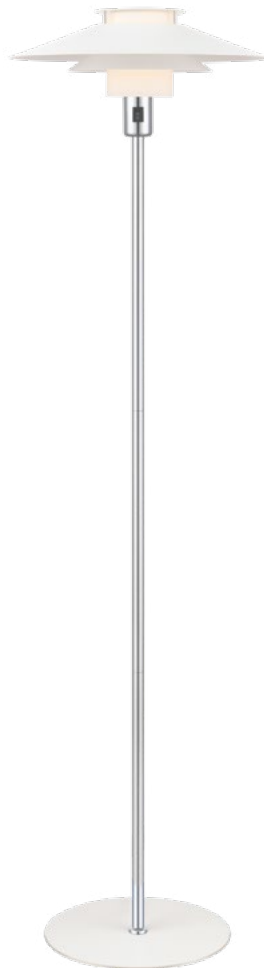

**Size:** Ø24 cm, H30 cm  
**Material:** Metal, brass  
**Color:** Black, antique brass  
**Socket:** G9, Max 28W excl.  
**Cable:** 200 cm plastic

**Rivoli table lamp Ø24**

Black/chrome

Art. 990730

- Size:** Ø24 cm, H30 cm
- Material:** Metal, glass
- Color:** Black, chrome
- Socket:** G9, Max 28W excl.
- Cable:** 200 cm plastic