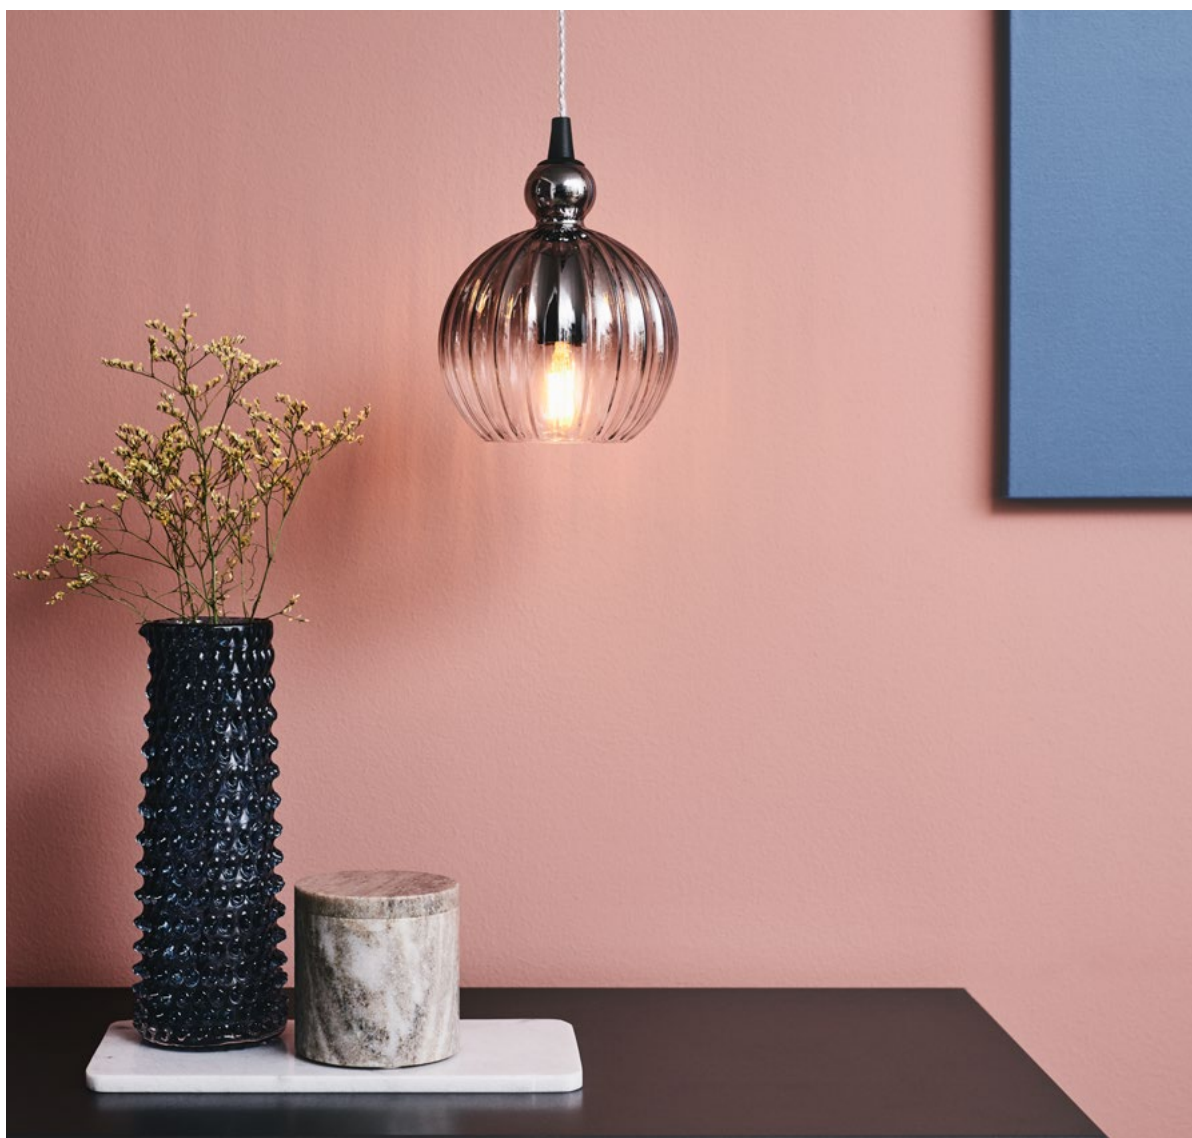

## COLORS Original Globe Light Ø12,5

Art. 935932

**Size:** Ø12,5 cm, H17,5 cm  
**Socket:** E27, 2W  
130 lm, 2200 K

**COLORS Ghost Drop Ø6**  
Art. 935543

**Size:** Ø6 cm, H14,5 cm  
**Socket:** E27, 2,5W  
250 lm, 2700 K