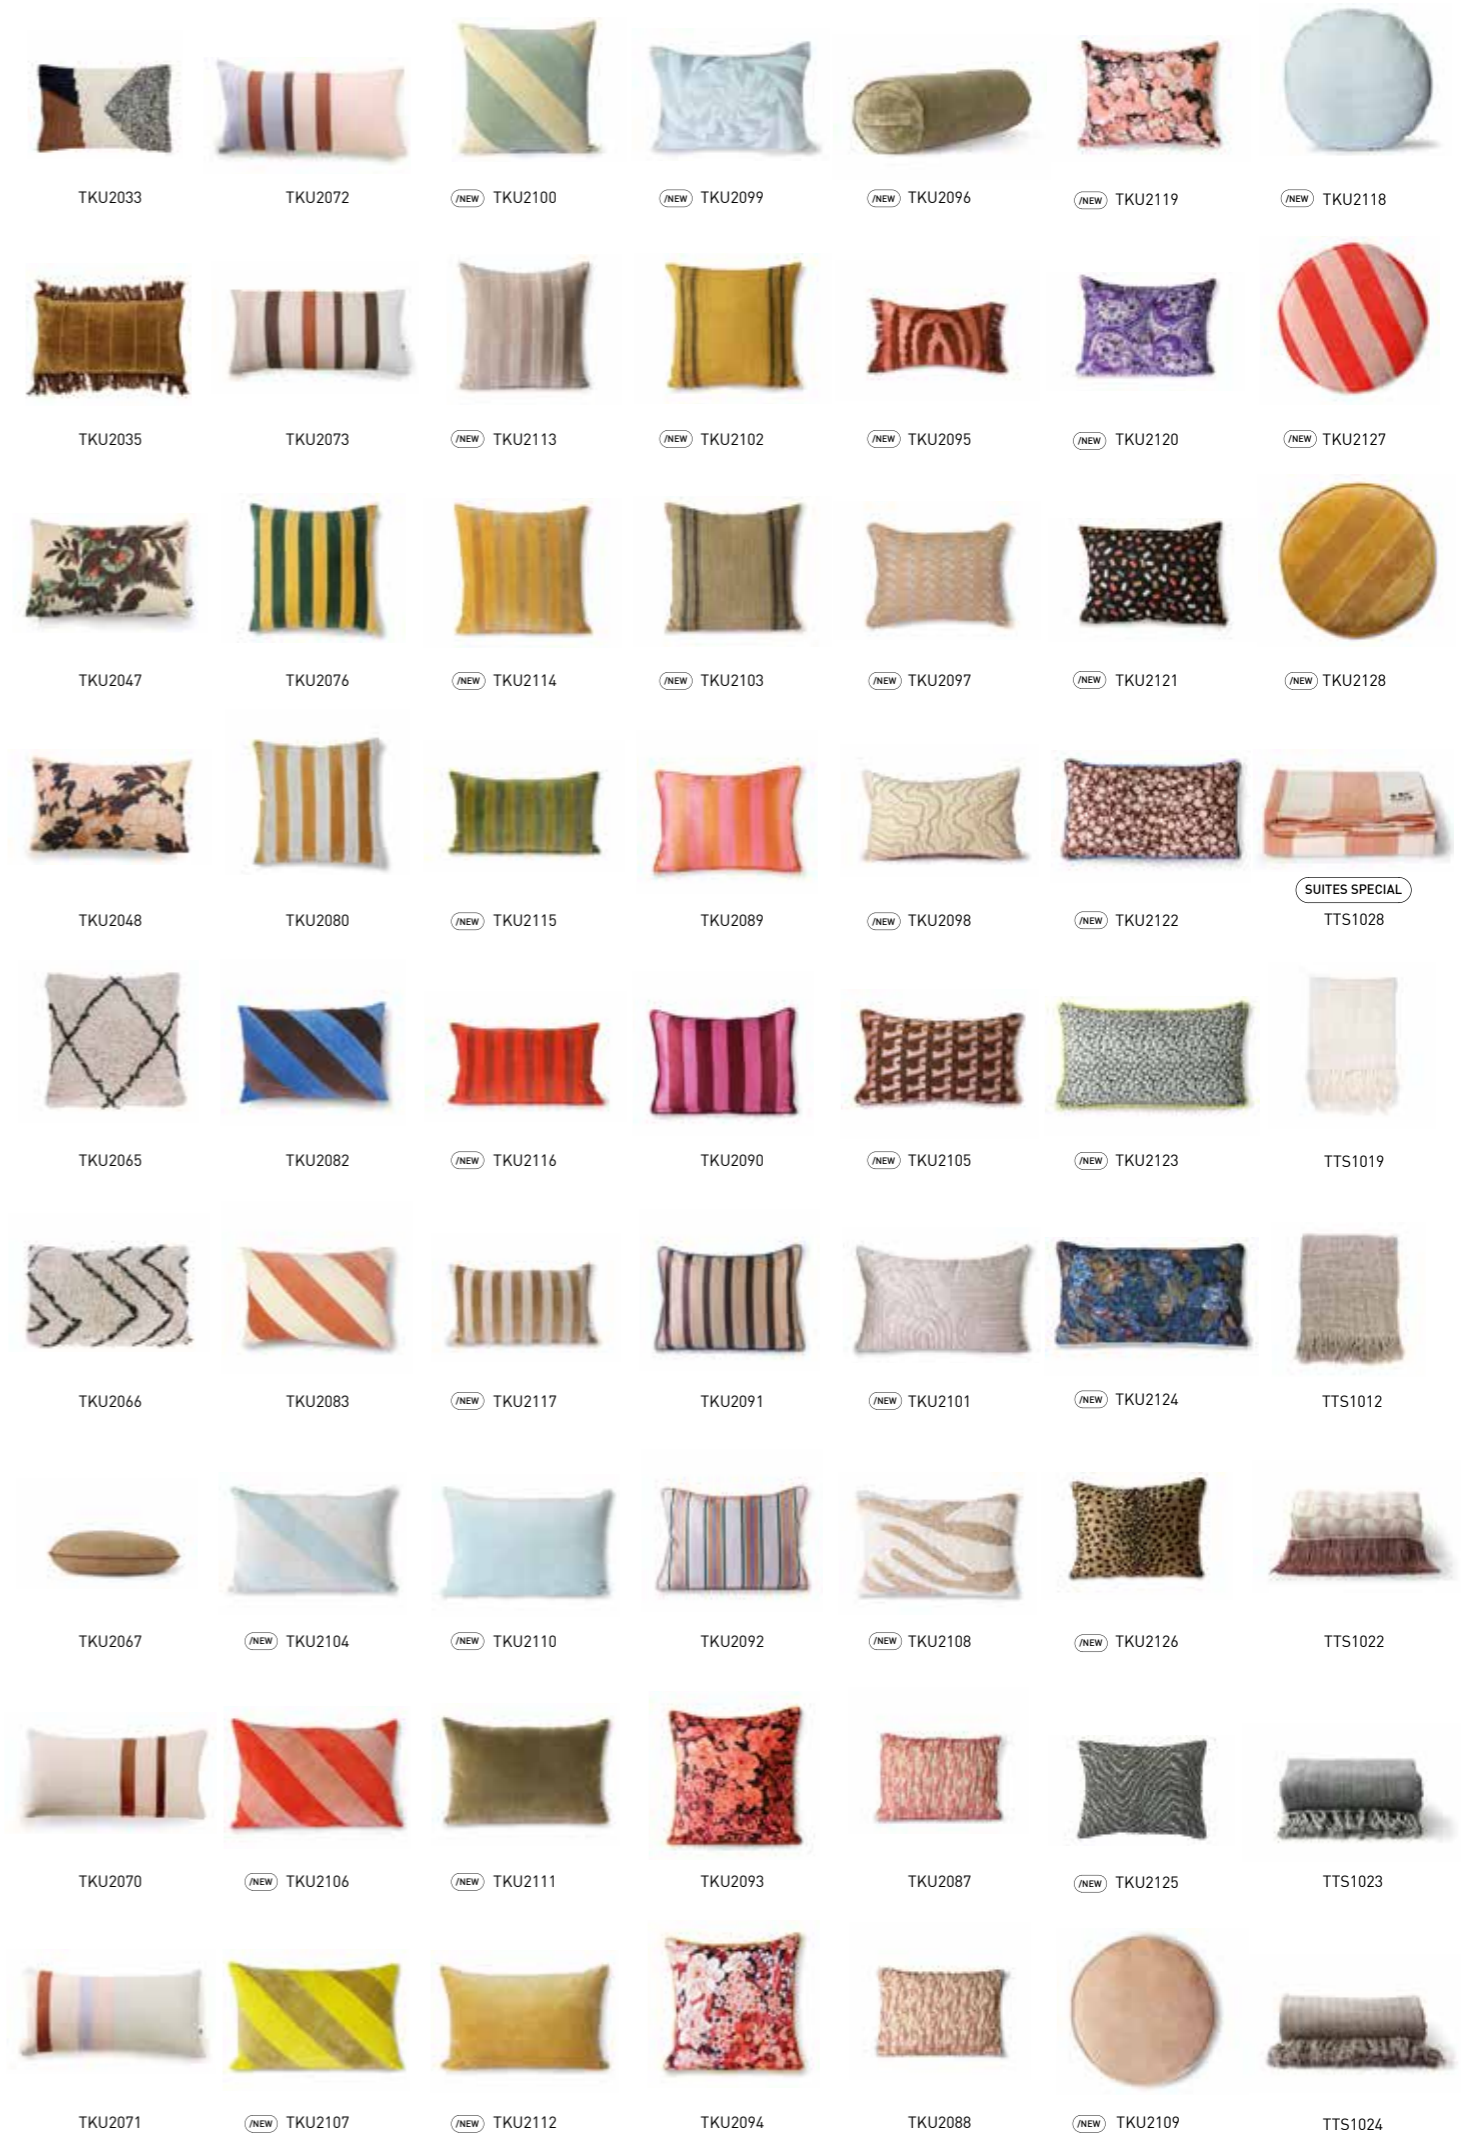

**TRADITIONAL LANTERN XL CREAM**

**VOL5028**

45x45x62/92cm

**TRADITIONAL LANTERN XL TERRA**

**VOL5025**

60x60x58/92cm

AWD8906

(NEW) AWD8927