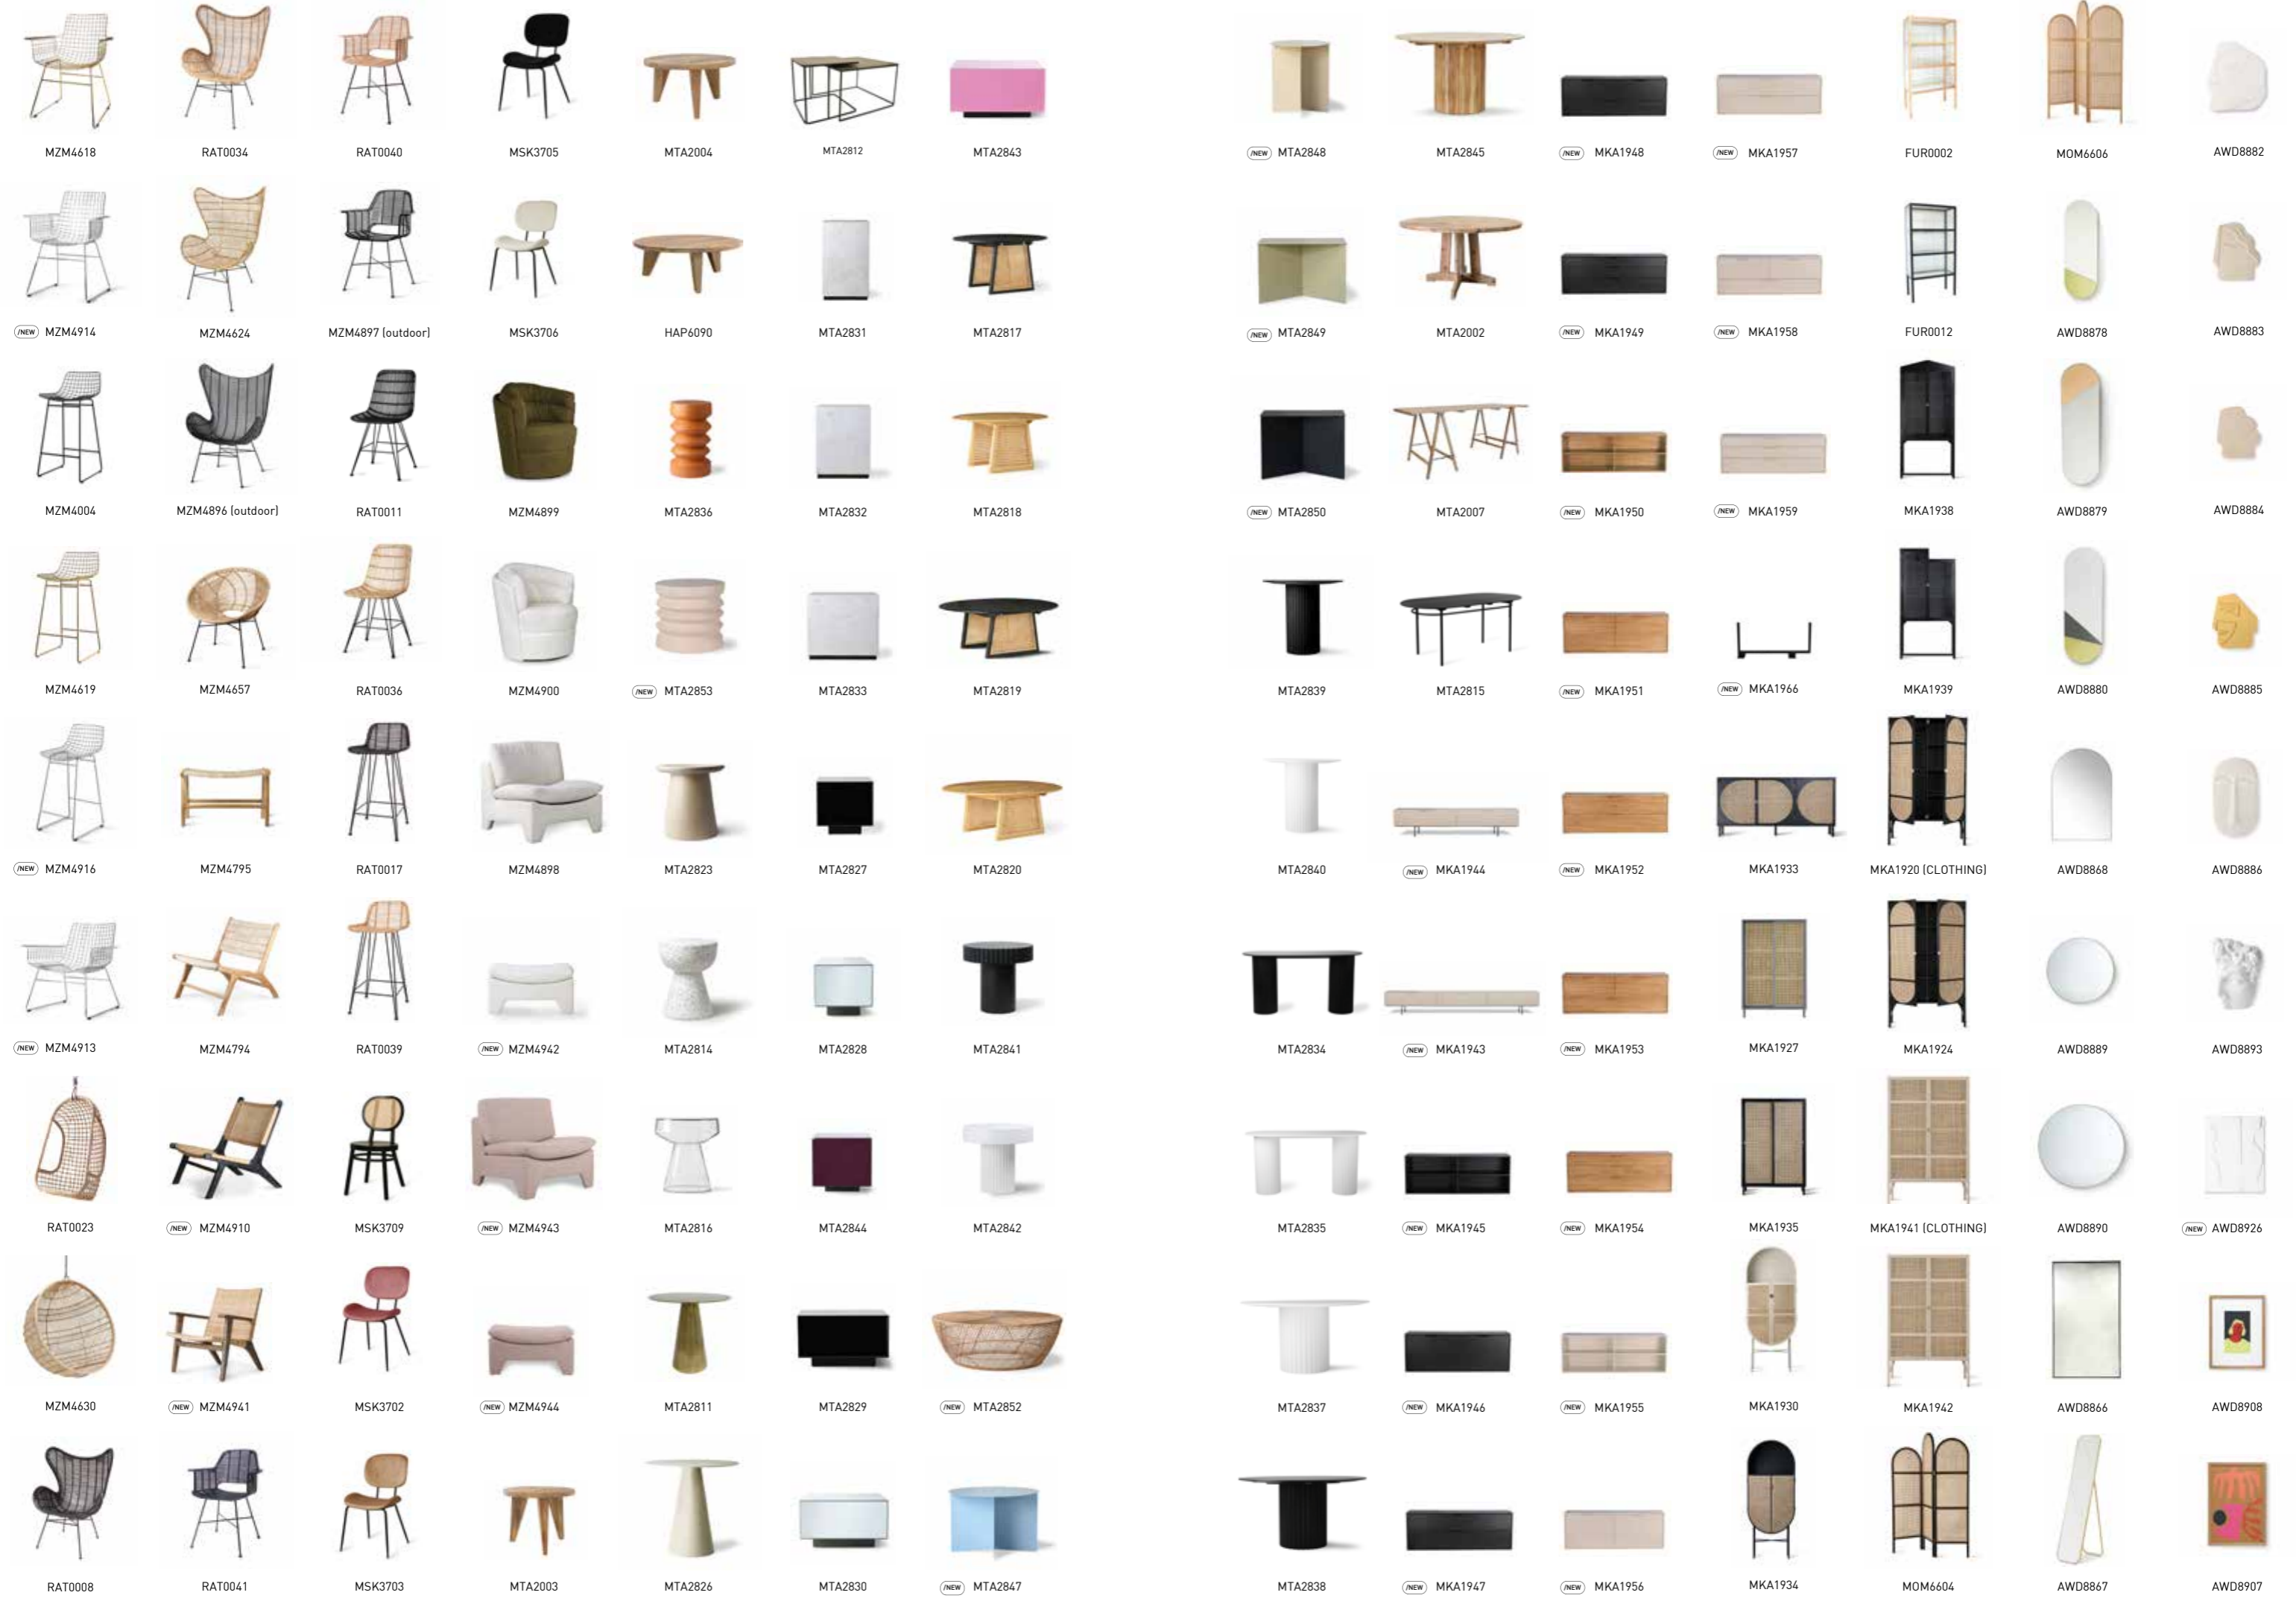

**TRADITIONAL LANTERN XL CREAM**

**VOL5028**

45x45x62/92cm

**TRADITIONAL LANTERN XL TERRA**

**VOL5025**

60x60x58/92cm

AWD8906

(NEW) AWD8927