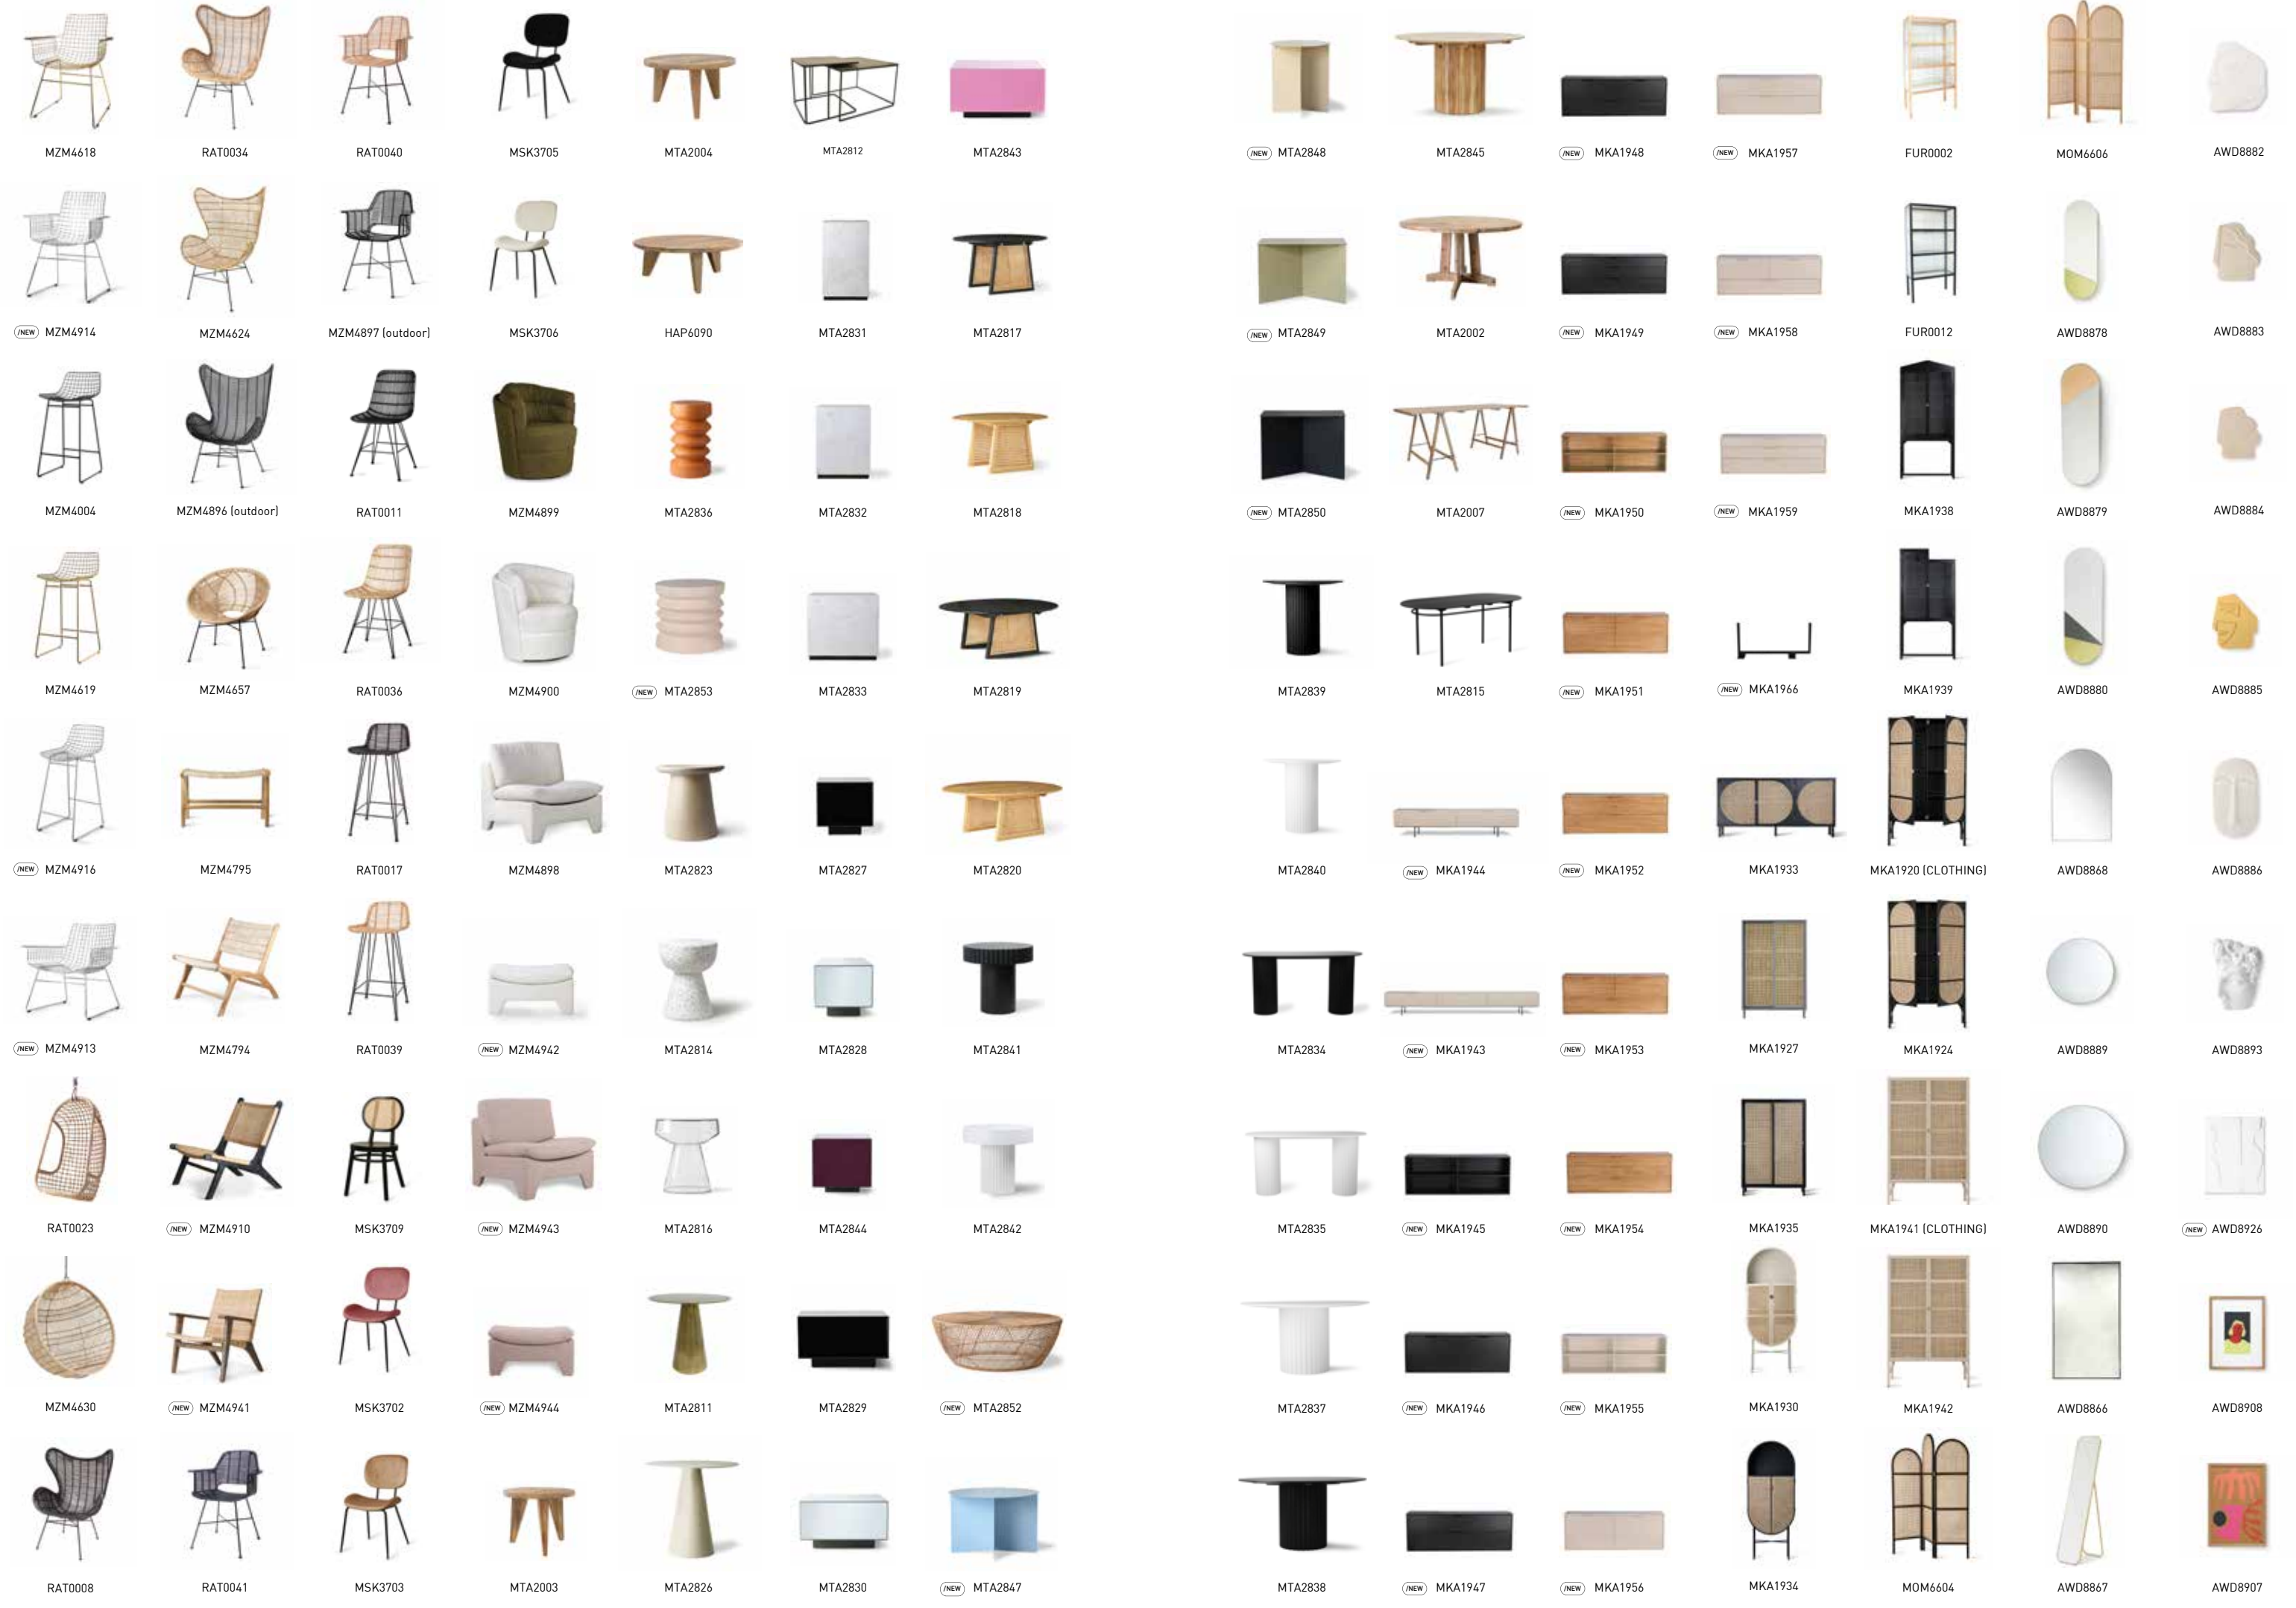

**TRADITIONAL LANTERN L CREAM**  
**VOL5026**  
 42x42x52/92cm

**TRADITIONAL LANTERN XL CREAM**  
**VOL5028**  
 45x45x62/92cm

**TRADITIONAL LANTERN XL TERRA**  
**VOL5025**  
 60x60x58/92cm

AWD8906

(NEW) AWD8927