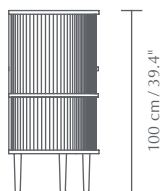

## DIMENSIONS

H x W x D: 100 x 120 x 50 cm / 39.4 x 47.2 x 19.7"

## PACKAGING DIMENSIONS (L x W x H)

Box 1: 128 x 17 x 62.5 cm / 50.4 x 6.7 x 24.6"  
Box 2: 32.5 x 9.5 x 16.5 cm / 12.8 x 3.7 x 6.5"  
Box 3: 47 x 9.5 x 16.5 cm / 18.5 x 3.7 x 6.5"

21 cm / 8.3"

100 cm / 39.4"

50 cm / 19.7"

120 cm / 47.2"