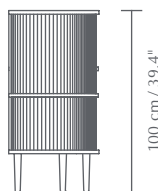

## DIMENSIONS

H x W x D: 100 x 120 x 50 cm / 39.4 x 47.2 x 19.7"

## PACKAGING DIMENSIONS (L x W x H)

Box 1: 128 x 17 x 62.5 cm / 50.4 x 6.7 x 24.6"  
Box 2: 32.5 x 9.5 x 16.5 cm / 12.8 x 3.7 x 6.5"  
Box 3: 47 x 9.5 x 16.5 cm / 18.5 x 3.7 x 6.5"

21 cm / 8.3"

100 cm / 39.4"

50 cm / 19.7"

120 cm / 47.2"