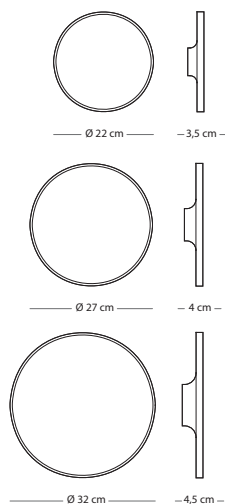

27x27x37

€ 95,00

Look mirror

Item no: Varies per version, see table

Assembly

FRAME MATERIAL

SIZE	Solid oak
Ø 22x3,5 (123)	€ 60,00
Ø 27x4,0 (124)	€ 75,00
Ø 32x4,5 (125)	€ 90,00

WOOD FINISH