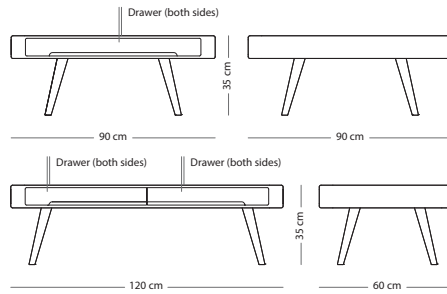

Ena coffee table

Item no: Varies per version, see table

MATERIAL

WOOD FINISH

Solid oak - Hardwax oil: White 1015/Natural 1505

FRONTS

MDF - White 9010

SIZE

Solid oak

90x90x35
(020)

€ 590,00

120x60x35
(043)

€ 650,00