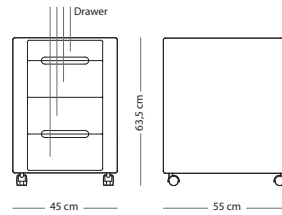

Ena office drawer

Item no. 07C

WOOD FINISH

Solid oak - Hardwax oil: White 1015/Natural 1505

FRONTS

MDF - White 9010

CORPUS MATERIAL

SIZE

Solid oak

42x55x63,5

€ 550,00