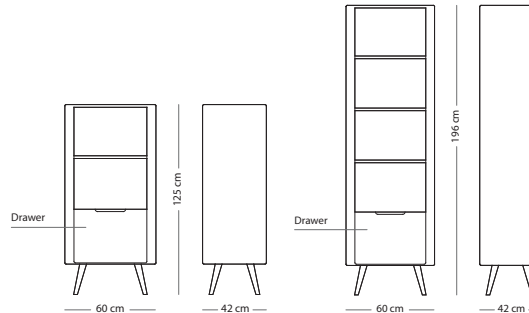

Ena shelf

Item no: Varies per version, see table

CORPUS MATERIAL

SIZE

Solid oak

60x42x125
(063)

€ 690,00

60x42x196
(064)

€ 890,00

WOOD FINISH

Solid oak - Hardwax oil: White 1015/Natural 1505

FRONTS

MDF - White 9010