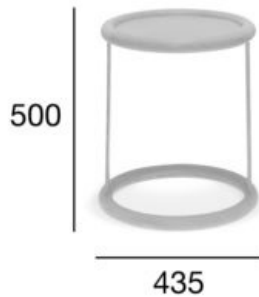

stolik

Likewise

Kod produktu: STK-1908

Z przyjemnością przedstawiamy nowy fotel klubowy zaprojektowany przez londyńskie studio projektowe Torsten Neeland. Krzesło nadaje się zarówno na rynek kontraktowy, jak i do małych przestrzeni. Otomany, stoliki kawowe i stół okolicznościowy zostały włączone do kolekcji w celu uzupełnienia całego obrazu otoczenia, gdzie konieczne może być przyjęcie dużej liczby gości bez wizualnego przeciążenia przestrzeni. Specjalną cechą projektu jest to, że tacę do serwowania może zostać dołączona zarówno do małego otomana, jak i do stolika okolicznościowego, co sprawia, że meble uzyskują dodatkowy, gościnny charakter. Wymiary, właściwości i promienie zostały starannie dobrane do fotela klubowego, aby zapewnić wygodę, a jednocześnie uzyskać jak najmniejszy rozmiar. Torsten Neeland uważa, że obiekty odpowiednie dla mniejszych przestrzeni stają się coraz bardziej istotne w wielkich miastach, gdzie przestrzeń jest tak cenna.

Opcja A:
stolik

POZYCJA

WARTOŚĆ
OPCJA A

Drewno (typ)	buk
Wysokość całkowita (mm)	500
Głębokość całkowita (mm)	435
Szerokość całkowita (mm)	435
Waga netto (kg)	3,5
Ilość mebli w kartonie	1

Wymiary kartonu	480x480x650
Objętość kartonu (m³)	0,150