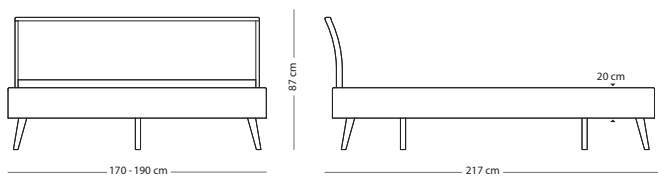

MDF - White 9010

SIZE

55x42x40

Solid oak

€ 290,00

Beds

Ena bed

Item no: Varies per version, see table