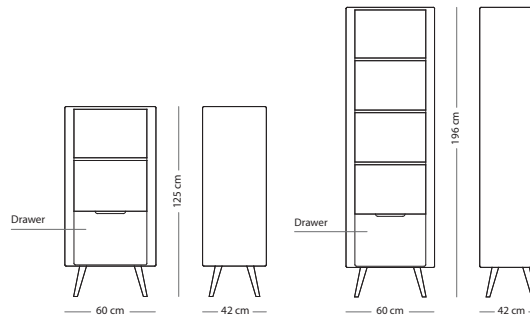

Ena shelf

Item no: Varies per version, see table

CORPUS MATERIAL

SIZE

Solid oak

60x42x125
(063)

€ 690,00

60x42x196
(064)

€ 890,00

WOOD FINISH

Solid oak - Hardwax oil: White 1015/Natural 1505

FRONTS

MDF - White 9010