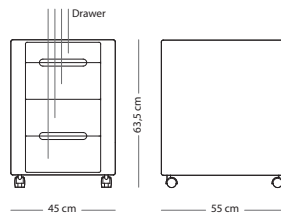

Ena office drawer

Item no. 07C

WOOD FINISH

Solid oak - Hardwax oil: White 1015/Natural 1505

FRONTS

MDF - White 9010

CORPUS MATERIAL

SIZE

Solid oak

42x55x63,5

€ 550,00