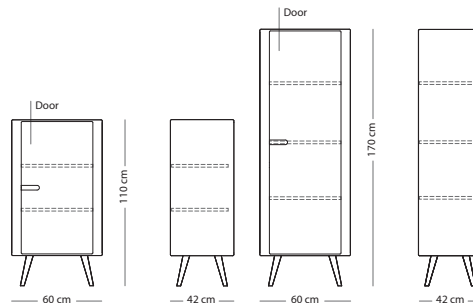

Ena cabinet 60

Item no: Varies per version, see table

CORPUS MATERIAL

Solid oak

WOOD FINISH

Solid oak - Hardwax oil: White 1015/Natural 1505

FRONTS

MDF - White 9010

SIZE

60x42x110
(05F)

60x42x170
(061)

€ 890,00

€ 1.090,00