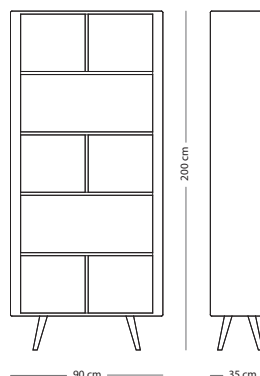

Ena room divider

Item no. 080

CORPUS MATERIAL

SIZE

Solid oak

90x35x200

€ 990,00

WOOD FINISH

Solid oak - Hardwax oil: White 1015/Natural 1505

FRONTS

MDF - White 9010