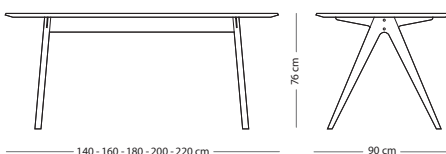

WOOD FINISH

Solid oak - Hardwax oil: White 1015/Natural 1505

Ava table

Item no: Varies per version, see table

MATERIAL

SIZE	Solid oak
140x90x76 (1DA)	€ 1.290,00
160x90x76 (1DB)	€ 1.390,00
180x90x76 (1DC)	€ 1.490,00
200x90x76 (1DD)	€ 1.590,00
220x90x76 (1DE)	€ 1.690,00