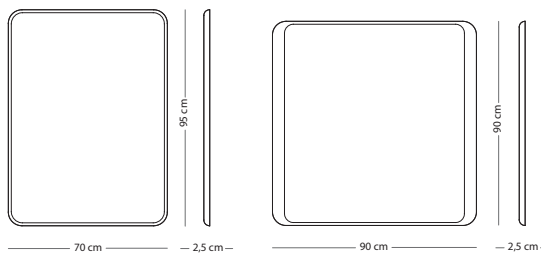

SIZE	Solid oak
Ø 22x3,5 (123)	€ 60,00
Ø 27x4,0 (124)	€ 75,00
Ø 32x4,5 (125)	€ 90,00

WOOD FINISH

Solid oak - Hardwax oil: White 1015

Ena mirror

Item no: Varies per version, see table

Assembly

FRAME MATERIAL

SIZE	Solid oak
70x2,5x95 (07B)	€ 190,00
90x2,5x90 (07A)	€ 240,00