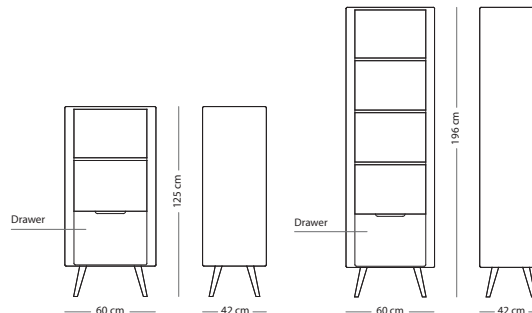

Ena shelf

Item no: Varies per version, see table

CORPUS MATERIAL

SIZE

Solid oak

60x42x125
(063)

€ 690,00

60x42x196
(064)

€ 890,00

WOOD FINISH

Solid oak - Hardwax oil: White 1015/Natural 1505

FRONTS

MDF - White 9010