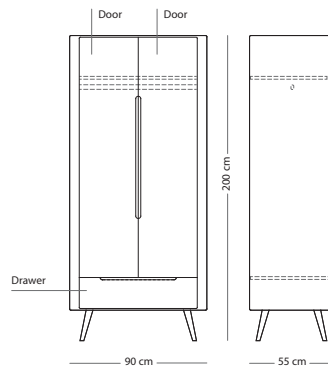

SIZE **Solid oak**

135x42x110 (075) € 1.290,00

180x42x110 (076) € 1.590,00

Ena wardrobe

Item no. 06D

CORPUS MATERIAL

SIZE **Solid oak**

90x55x200 € 1.390,00