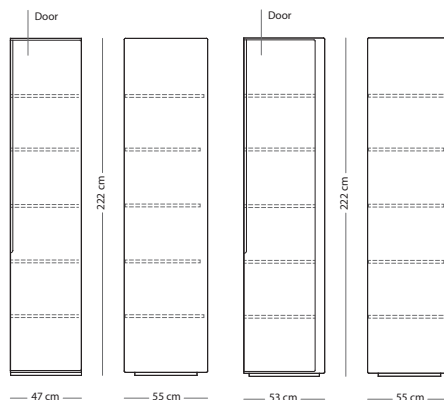

OPTION

	Solid oak
Base module - left (06F)	€ 1.300,00
Right module - wide (06A)	€ 1.300,00

Ena modular wardrobe - shelves

Item no: Varies per version, see table

CORPUS MATERIAL

WOOD FINISH

Solid oak - Hardwax oil: White 1015/Natural 1505