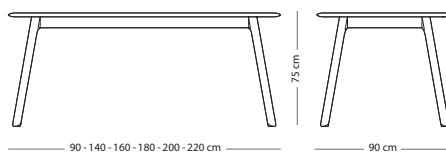

Fawn sofa - 2, 3 and 3-plus seater

Item no: Varies per version, see table

Seat height - 44 cm
Armrest height - 66 cm

UPHOLSTERY MATERIAL

SIZE	M.Line Flax	Dakar leather
2-seater (086 - 180 cm)	€ 1.990,00	€ 2.590,00
3-seater (087 - 210 cm)	€ 2.290,00	€ 2.890,00
3-plus seater (088 - 240 cm)	€ 2.590,00	€ 3.190,00

WOOD FINISH

Solid oak - Hardwax oil: White 1015/Natural 1505

Fully assembled product

Tables & desks

Teska table

Item no: Varies per version, see table

MATERIAL

SIZE	Solid oak
90x90x75 (1D9)	€ 890,00
140x90x75 (1D4)	€ 1.090,00
160x90x75 (1D5)	€ 1.190,00
180x90x75 (1D6)	€ 1.290,00
200x90x75 (1D7)	€ 1.390,00
220x90x75 (1D8)	€ 1.490,00