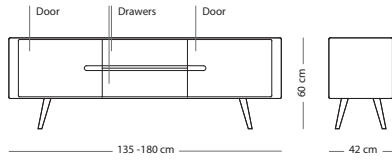

100x45x140
(093)

100x45x216
(094)

Solid oak

€ 990,00

€ 1.390,00

Ena sideboard

Item no: Varies per version, see table

CORPUS MATERIAL