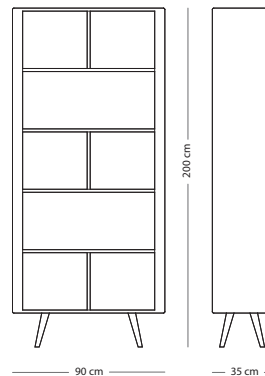

Ena room divider

Item no. 080

CORPUS MATERIAL

SIZE

Solid oak

90x35x200

€ 990,00

WOOD FINISH

Solid oak - Hardwax oil: White 1015/Natural 1505

FRONTS

MDF - White 9010