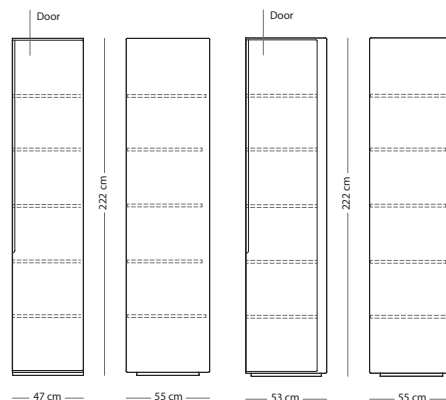

OPTION

Solid oak

Base module - left (06F) € 1.300,00

Right module - wide (06A) € 1.300,00

Ena modular wardrobe - shelves

Item no: Varies per version, see table

CORPUS MATERIAL

WOOD FINISH