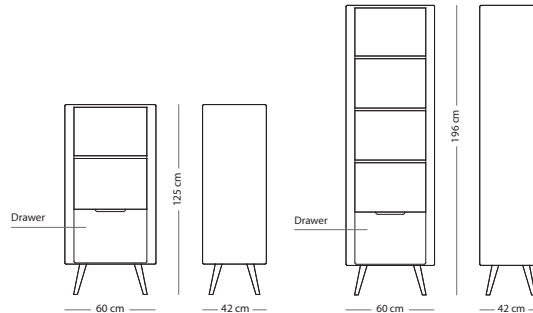

€ 550,00

Ena shelf

Item no: Varies per version, see table

CORPUS MATERIAL

SIZE

Solid oak

60x42x125
(063)

€ 690,00