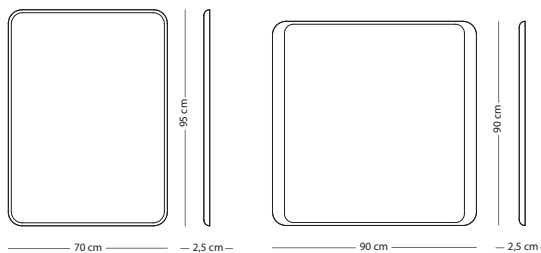

Assembly

FRAME MATERIAL

SIZE	Solid oak
Ø 22x3,5 (123)	€ 60,00
Ø 27x4,0 (124)	€ 75,00
Ø 32x4,5 (125)	€ 90,00

WOOD FINISH

Solid oak - Hardwax oil: White 1015

Ena mirror

Item no: Varies per version, see table

Assembly