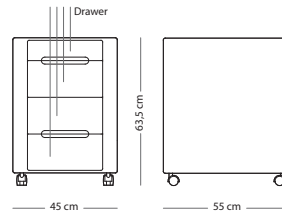

FRONTS

MDF - White 9010

SIZE

Solid oak

90x42x45

€ 390,00

Ena office drawer

Item no. 07C