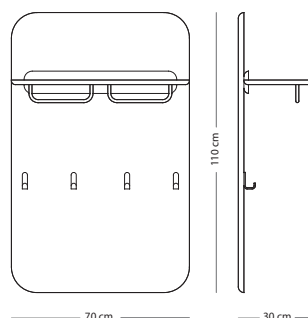

FRAME MATERIAL

SIZE	Solid oak
70x2,5x95 (07B)	€ 190,00
90x2,5x90 (07A)	€ 240,00

WOOD FINISH

Solid oak - Hardwax oil: White 1015/Natural 1505

Ena wall coat rack

Item no. 0B8

Assembly

CONSTRUCTION MATERIAL