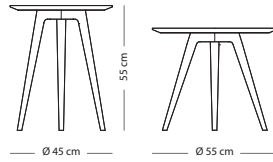

Arp side table

Item no: Varies per version, see table

PLATE MATERIAL

SIZE Linoleum

Ø 45x55 (017) € 220,00

Ø 55x45 (018) € 240,00

WOOD FINISH

Solid oak - Hardwax oil: White 1015/Natural 1505

LINOLEUM

All available colours