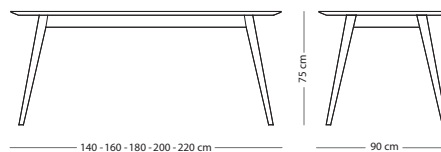

Stafa table

Item no: Varies per version, see table

PLATE MATERIAL

SIZE

140x90x75
(034 - oak | 02D - linoleum)

Solid oak

Linoleum

€ 790,00

€ 790,00

160x90x75
(035 - oak | 02E - linoleum)

€ 890,00

€ 890,00

180x90x75
(036 - oak | 02F - linoleum)

€ 990,00

€ 990,00

200x90x75
(037 - oak | 030 - linoleum)

€ 1.090,00

€ 1.090,00

220x90x75
(038 - oak | 031 - linoleum)

€ 1.190,00

€ 1.190,00

WOOD FINISH

Solid oak - Hardwax oil: White 1015/Natural 1505

LINOLEUM

All available colours