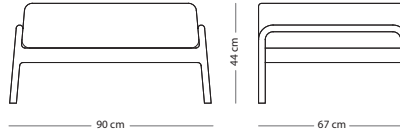

## Fawn footstool

Item no. 089

  
Seat height - 44 cm