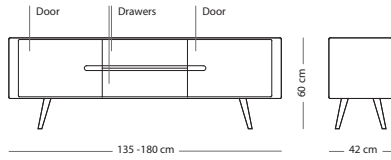

### CORPUS MATERIAL

SIZE Solid oak

135x42x60 € 890,00  
(051)

180x42x60 € 1.090,00  
(052)