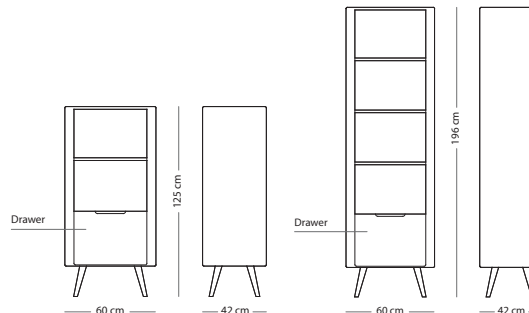

Ena shelf

Item no: Varies per version, see table

CORPUS MATERIAL

SIZE

Solid oak

60x42x125
(063)

€ 690,00

60x42x196
(064)

€ 890,00

WOOD FINISH

Solid oak - Hardwax oil: White 1015/Natural 1505

FRONTS

MDF - White 9010