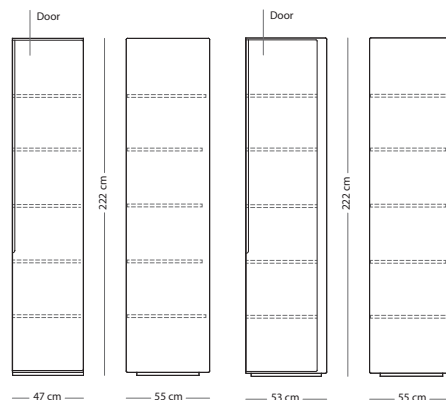

Ena modular wardrobe - shelves

Item no: Varies per version, see table

CORPUS MATERIAL

WOOD FINISH

Solid oak - Hardwax oil: White 1015/Natural 1505

FRONTS

MDF - White 9010

Fully assembled product

OPTION

Middle module - narrow (06C)	€ 790,00
Right module - narrow (070)	€ 950,00

Solid oak