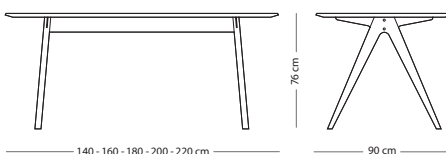

SIZE	Solid oak
140x90x76 (1DA)	€ 1.290,00
160x90x76 (1DB)	€ 1.390,00
180x90x76 (1DC)	€ 1.490,00
200x90x76 (1DD)	€ 1.590,00
220x90x76 (1DE)	€ 1.690,00

WOOD FINISH

Solid oak - Hardwax oil: White 1015/Natural 1505

Tink table

Item no: Varies per version, see table

PLATE MATERIAL