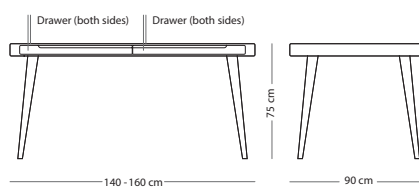

Ena table

Item no: Varies per version, see table

MATERIAL

SIZE **Solid oak**
140x90x75 (04F) € 1.090,00
160x90x75 (050) € 1.190,00

WOOD FINISH
Solid oak - Hardwax oil: White 1015/Natural 1505

FRONTS
MDF - White 9010