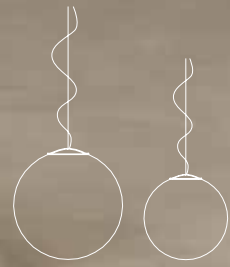

ULULÌ-ULULÀ

design matteo ugolini

Struttura in vetroresina bianca
Structure in white fiberglass

SE648SP INT (Ø 45 cm)
E27 1x max 18W LED

SE649SP INT (Ø 75 cm)
E27 4x max 18W LED

sospensione / pendant
IP20

ULULÌ-ULULÀ